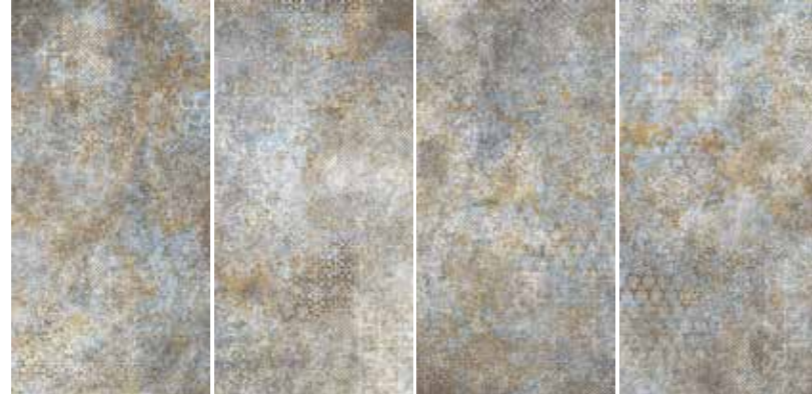

4 soggetti diversi, miscelazione casuale. / 4 assorted motifs, random mix. /
4 sujets differents, melange aleatoire. / 4 verschiedene Motive, Zufallsmischung.

M2Z4 | 61,0x122,2 cm 24"x48" **R** **B181**