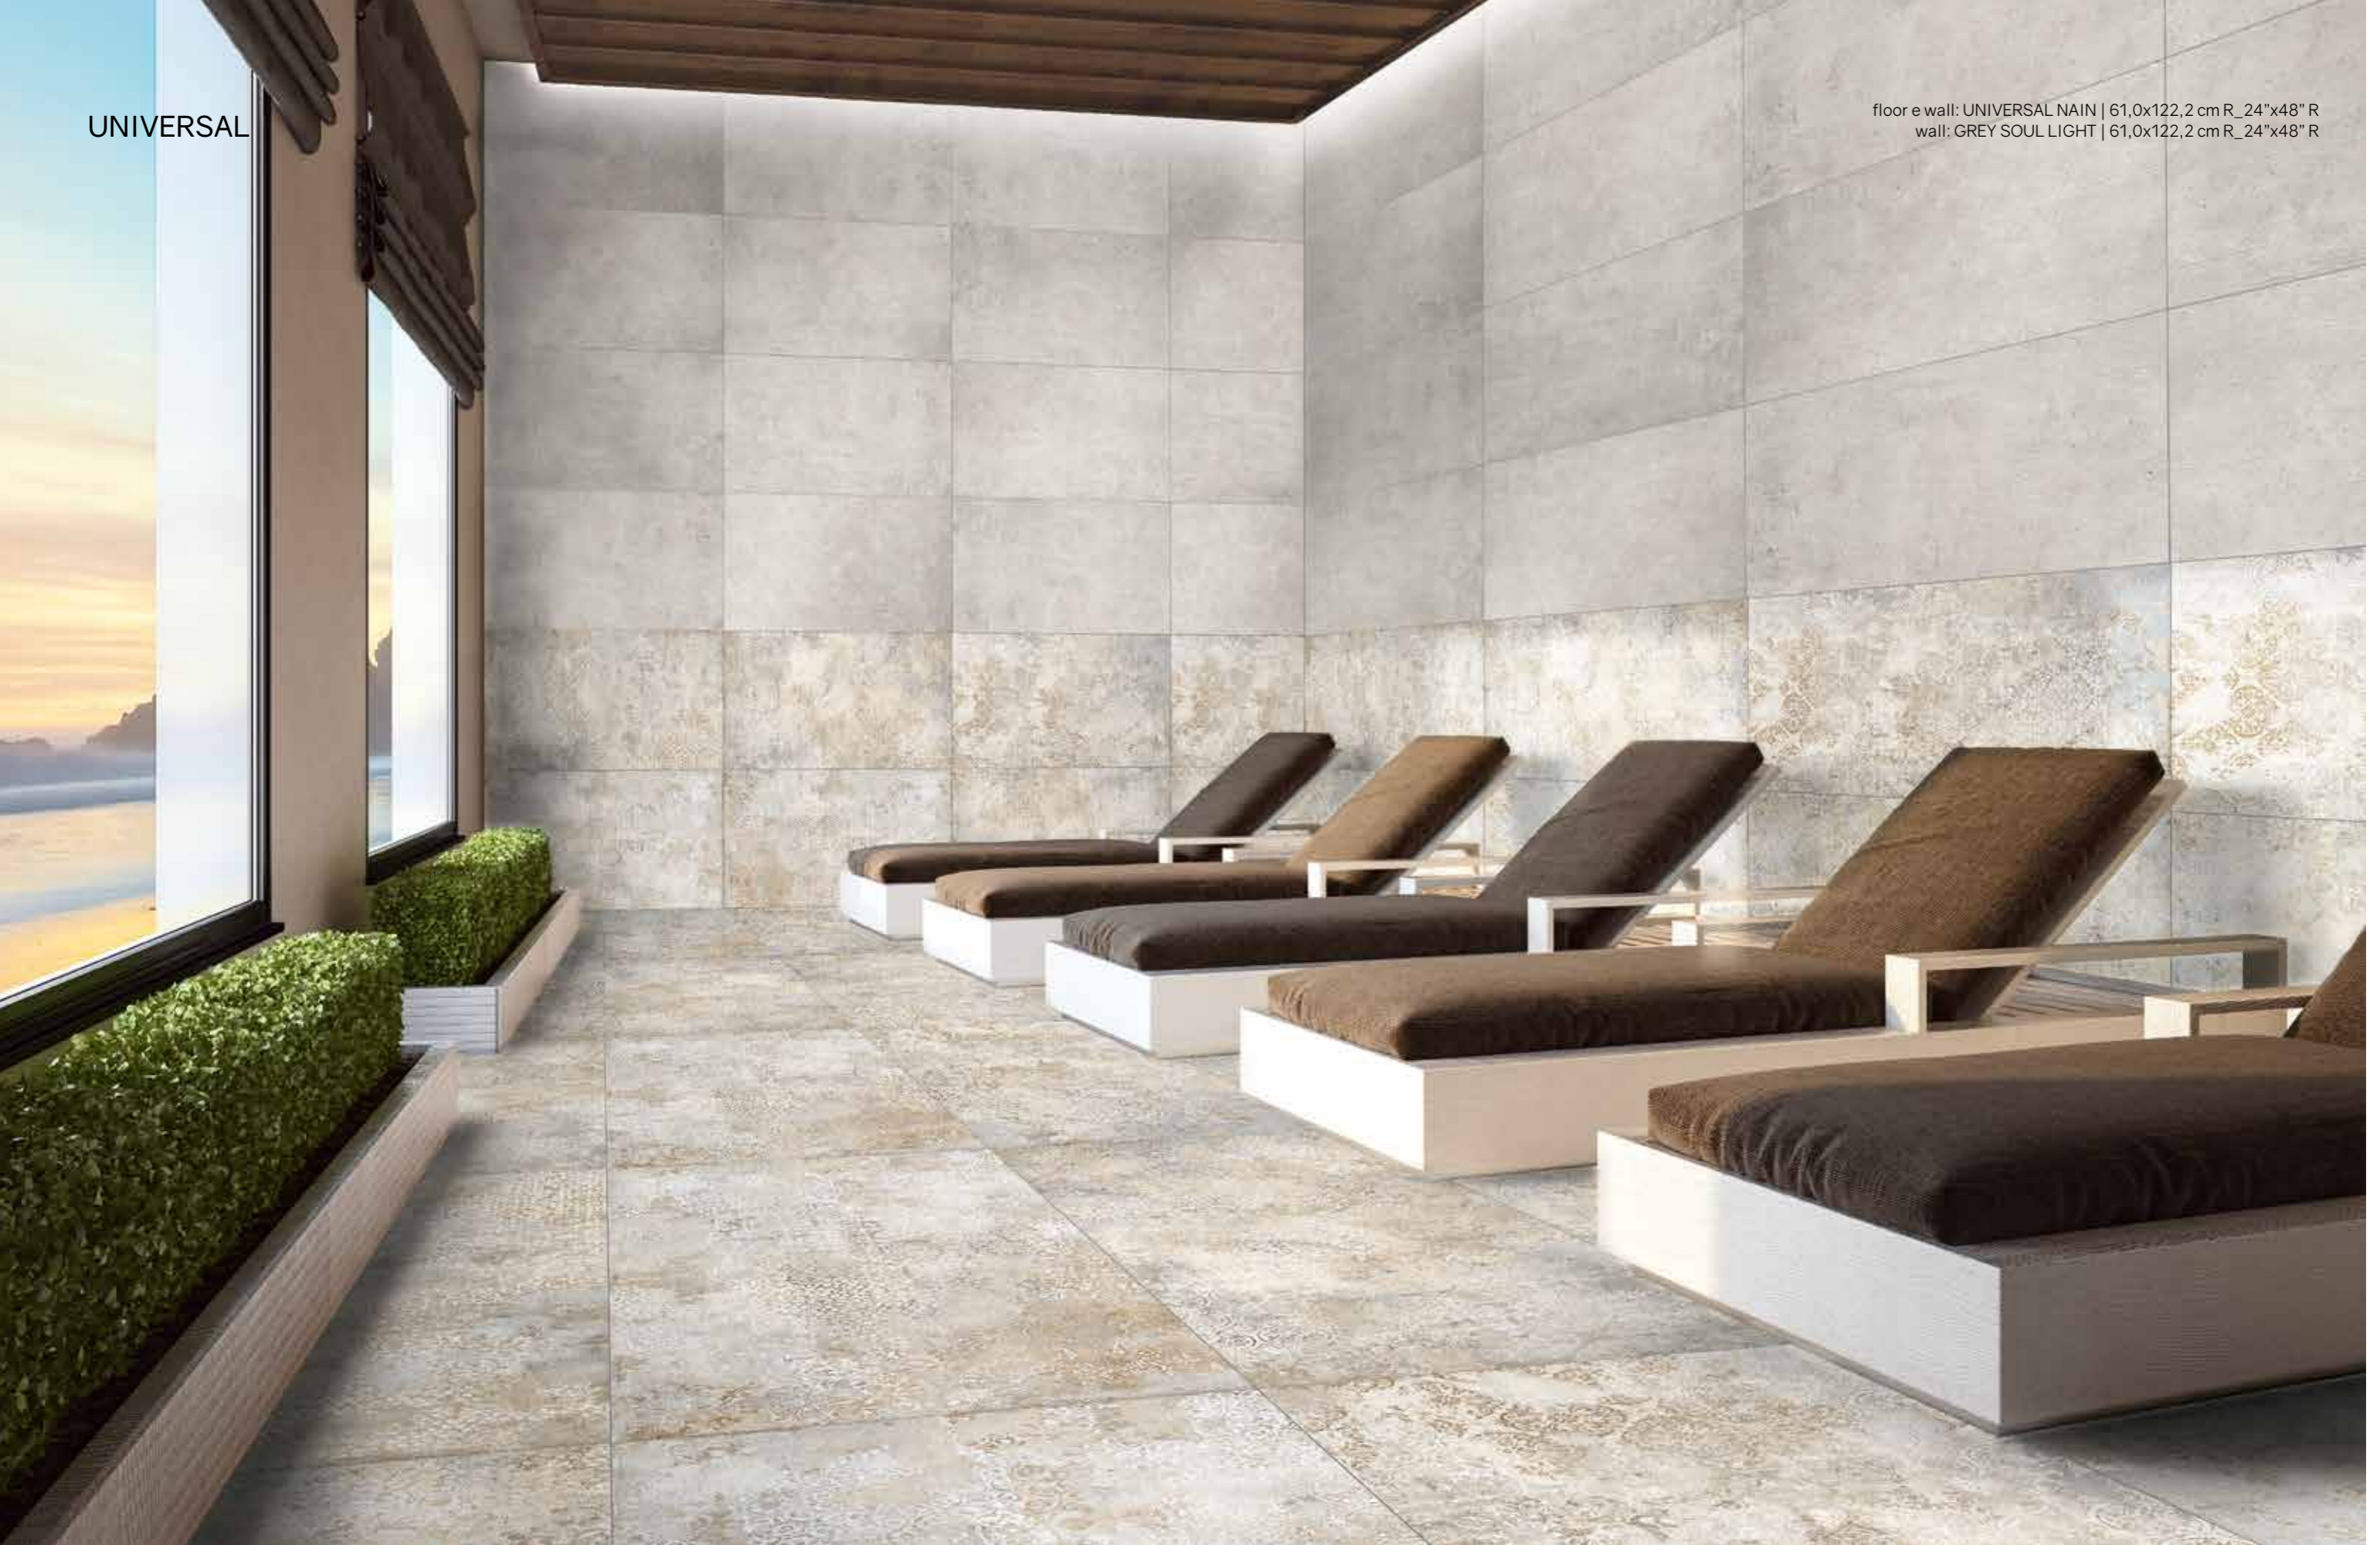

wall: UNIVERSAL NAIN | 61,0x122,2 cm R_24"x48" R
floor: METROPOLITAN NICHEL | 61,0x122,2 cm R_24"x48" R

UNIVERSAL

floor e wall: UNIVERSAL NAIN | 61,0x122,2 cm R_24"x48" R
wall: GREY SOUL LIGHT | 61,0x122,2 cm R_24"x48" R