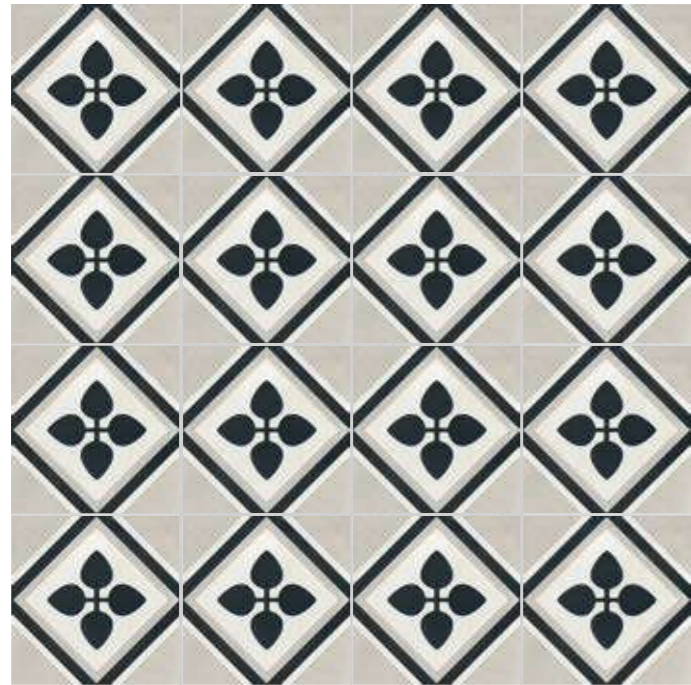

NIGHT & DAY DECORO C 20X20 (8"X8") RET
B185