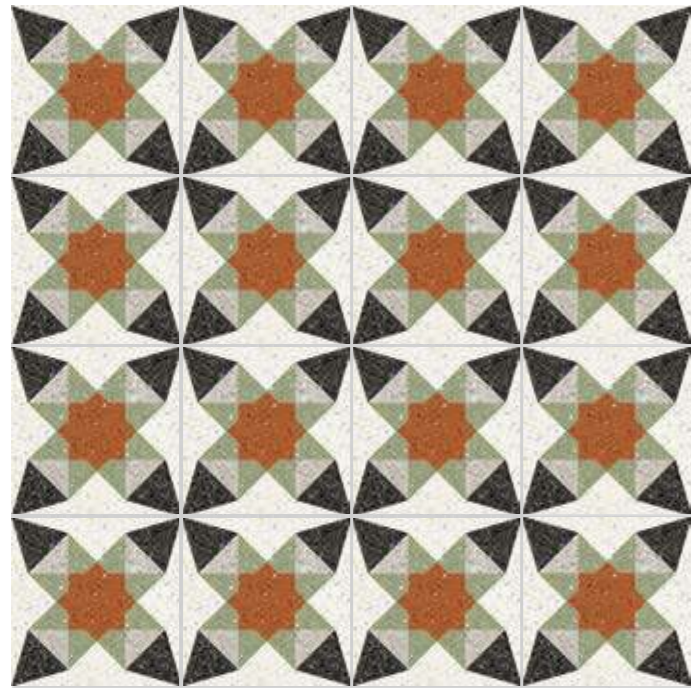

STARDUST DECORO A 20X20 (8"X8") LUX RET ©
STARDUST DECORO A 20X20 (8"X8") RET
B166