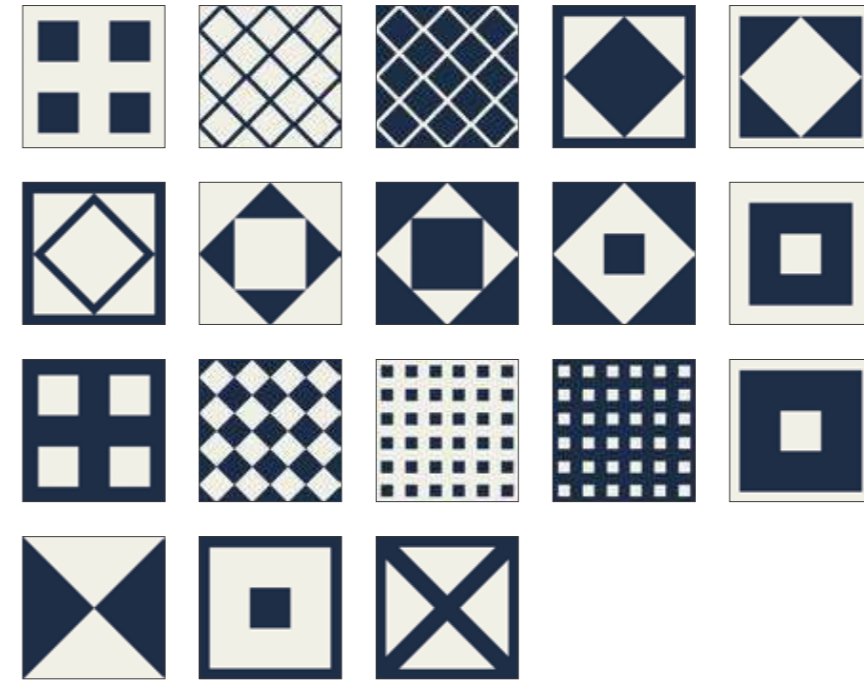

Blues

BLUES MIX 20X20 (8"X8") RET
B152