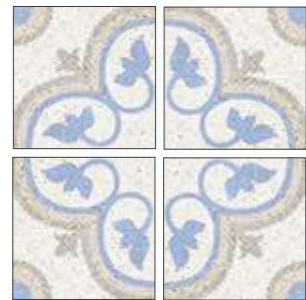

## Stardust

STARDUST DECORO A  
20X20 (8"X8") LUX RET   
20X20 (8"X8") RET

STARDUST DECORO B  
20X20 (8"X8") LUX RET   
20X20 (8"X8") RET

STARDUST DECORO C  
20X20 (8"X8") LUX RET   
20X20 (8"X8") RET

STARDUST DECORO D  
20X20 (8"X8") LUX RET   
20X20 (8"X8") RET