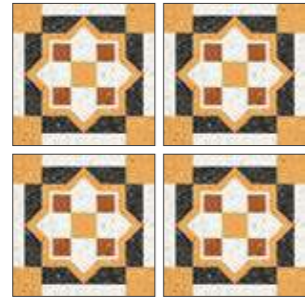

STARDUST DECORO B
20X20 (8"X8") LUX RET ☒
20X20 (8"X8") RET