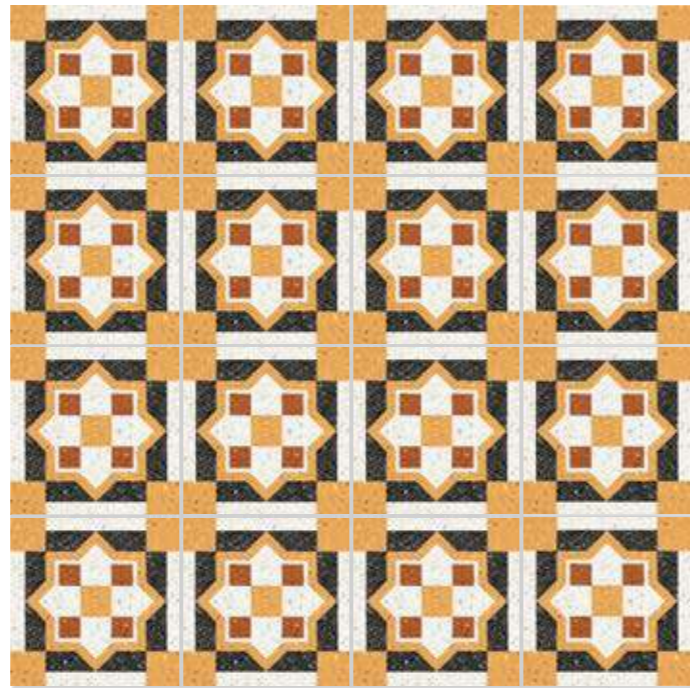

STARDUST DECORO B 20X20 (8"X8") LUX RET ©
STARDUST DECORO B 20X20 (8"X8") RET
B167