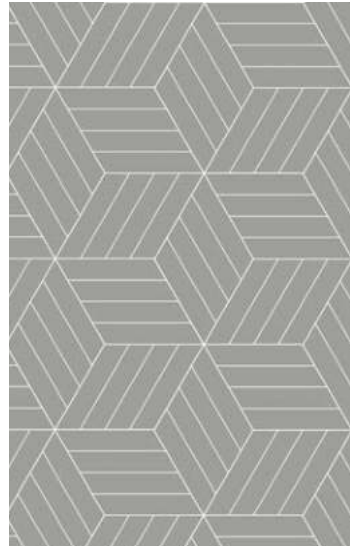

Ejemplos colocación **Laying suggestions**