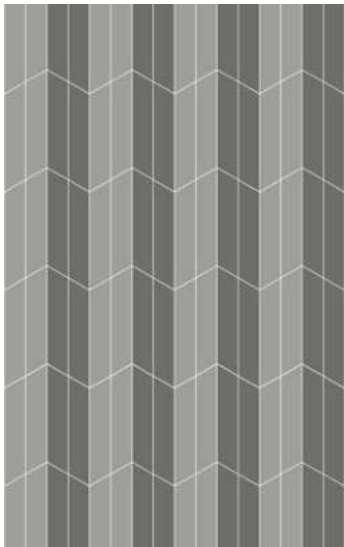

Ejemplos colocación **Laying suggestions**