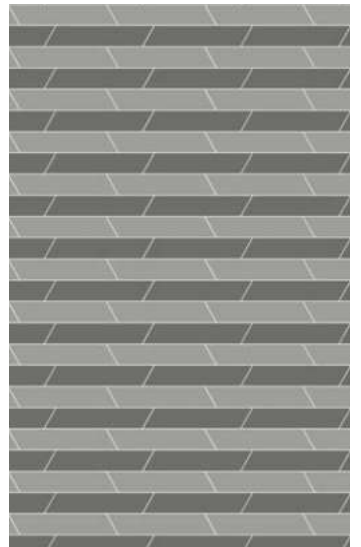

Ejemplos colocación **Laying suggestions**