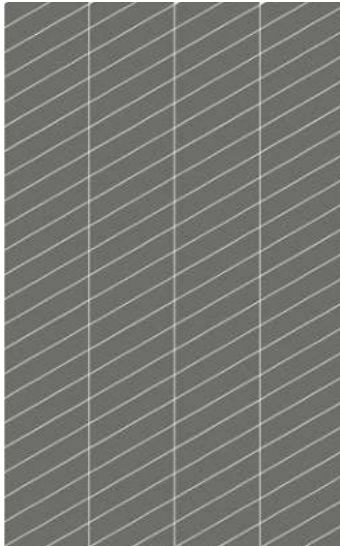

Ejemplos colocación **Laying suggestions**