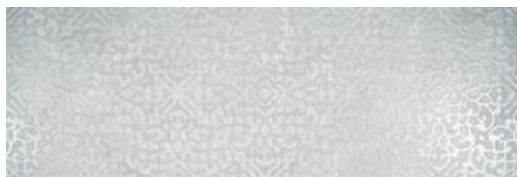

EMZ710 FENICIA 40x120 GRIS

S96