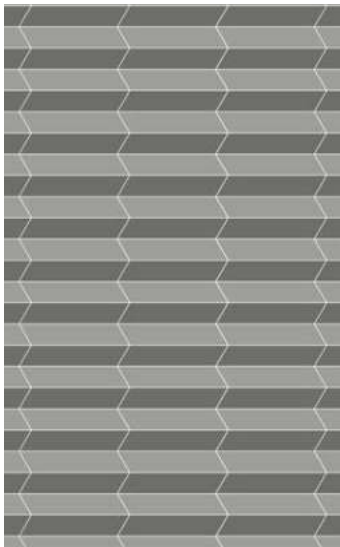

Ejemplos colocación **Laying suggestions**