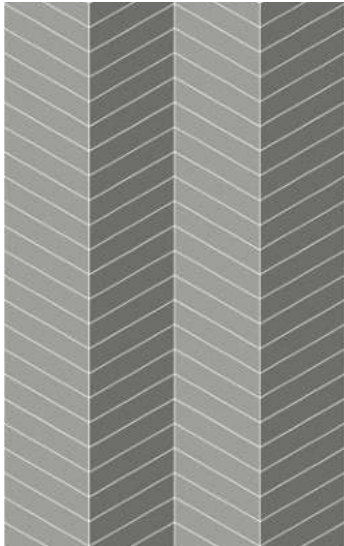

Ejemplos colocación **Laying suggestions**