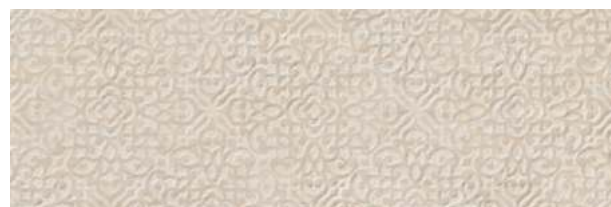

EZX620 TRINA 40x120 CREMA

B45