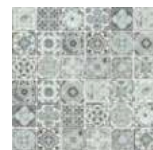

FDG710 M. BERNINI 30x30
GRIS P31