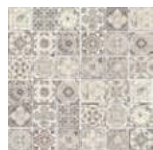

FDG620 M. BERNINI 30x30
CREMA P31