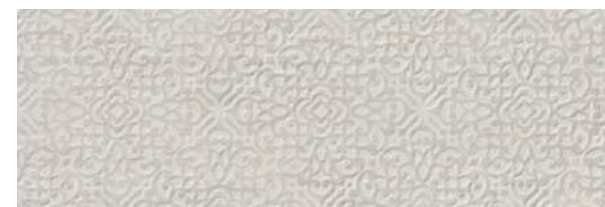

EZX670 TRINA 40x120 MARFIL

B45

YM3495 L. METAL 1x120 ACERO MATE

P19

YM3505 L. METAL 1x120 ACERO BRILLO

P19