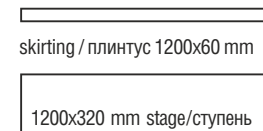

ONIX

ОНИКС

PGR
полированная глазурь

**IDALGO
HOME**
**НОВЫЕ
КОЛЛЕКЦИИ**