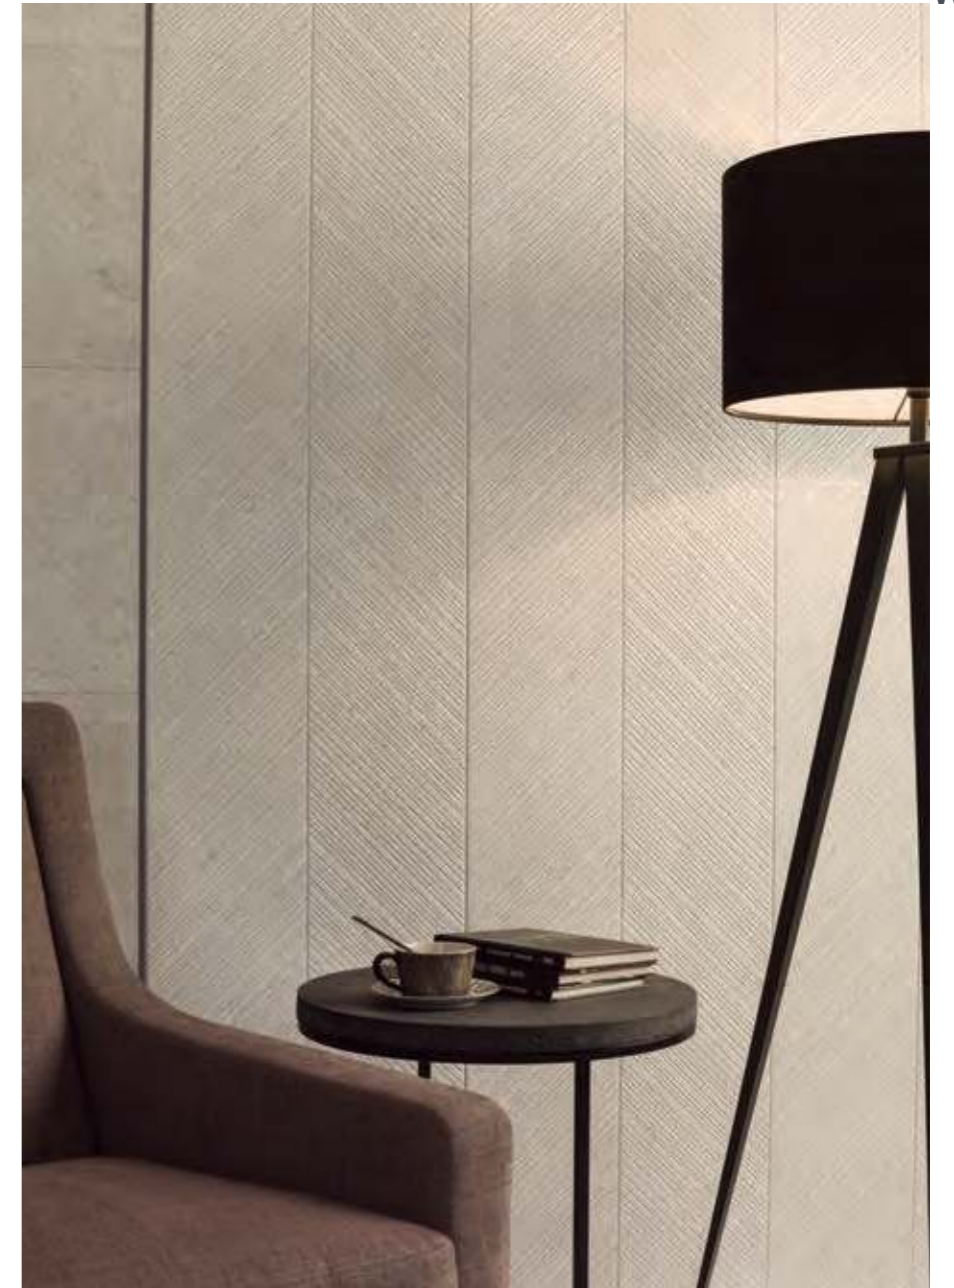

PRADA
ACERO / CALIZA

PRADA

SPIGA PRADA CALIZA

PRADA

*Revestimiento Monoporosa Rectificado / Wall Tiles Rectified
Mate / Matt
Destonificado / Tone Variations

**DECO
DECORADOS**

Relieve / Relief

PRADA ACERO 45x120cm G-270

MOMBASA PRADA ACERO 45x120cm G-274

MOSAICO PRADA ACERO 45x120cm G-274

SPIGA PRADA ACERO 45x120cm G-274

PRADA

*Revestimiento Monoporosa Rectificado / Wall Tiles Rectified
Mate / Matt
Destonificado / Tone Variations