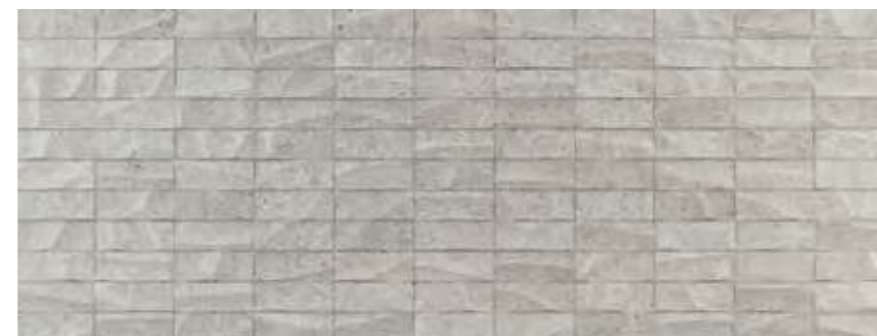

PRADA
ACERO / CALIZA

PRADA

SPIGA PRADA CALIZA

PRADA

*Revestimiento Monoporosa Rectificado / Wall Tiles Rectified
Mate / Matt
Destonificado / Tone Variations

**DECO
DECORADOS**

Relieve / Relief

PRADA ACERO 45x120cm G-270

MOMBASA PRADA ACERO 45x120cm G-274

MOSAICO PRADA ACERO 45x120cm G-274

SPIGA PRADA ACERO 45x120cm G-274

PRADA

*Revestimiento Monoporosa Rectificado / Wall Tiles Rectified
Mate / Matt
Destonificado / Tone Variations