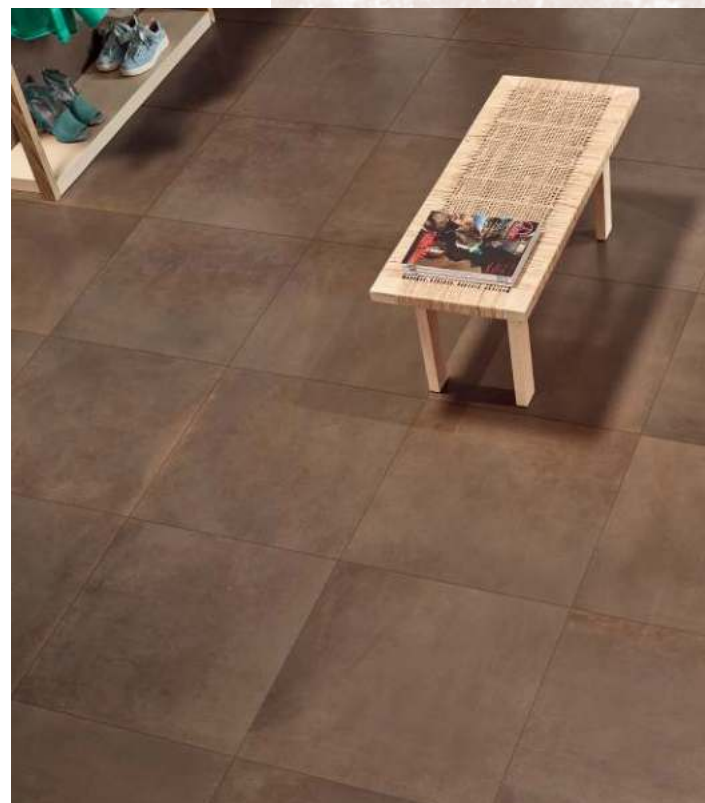

Metallic Rust
45 x 120 RET.