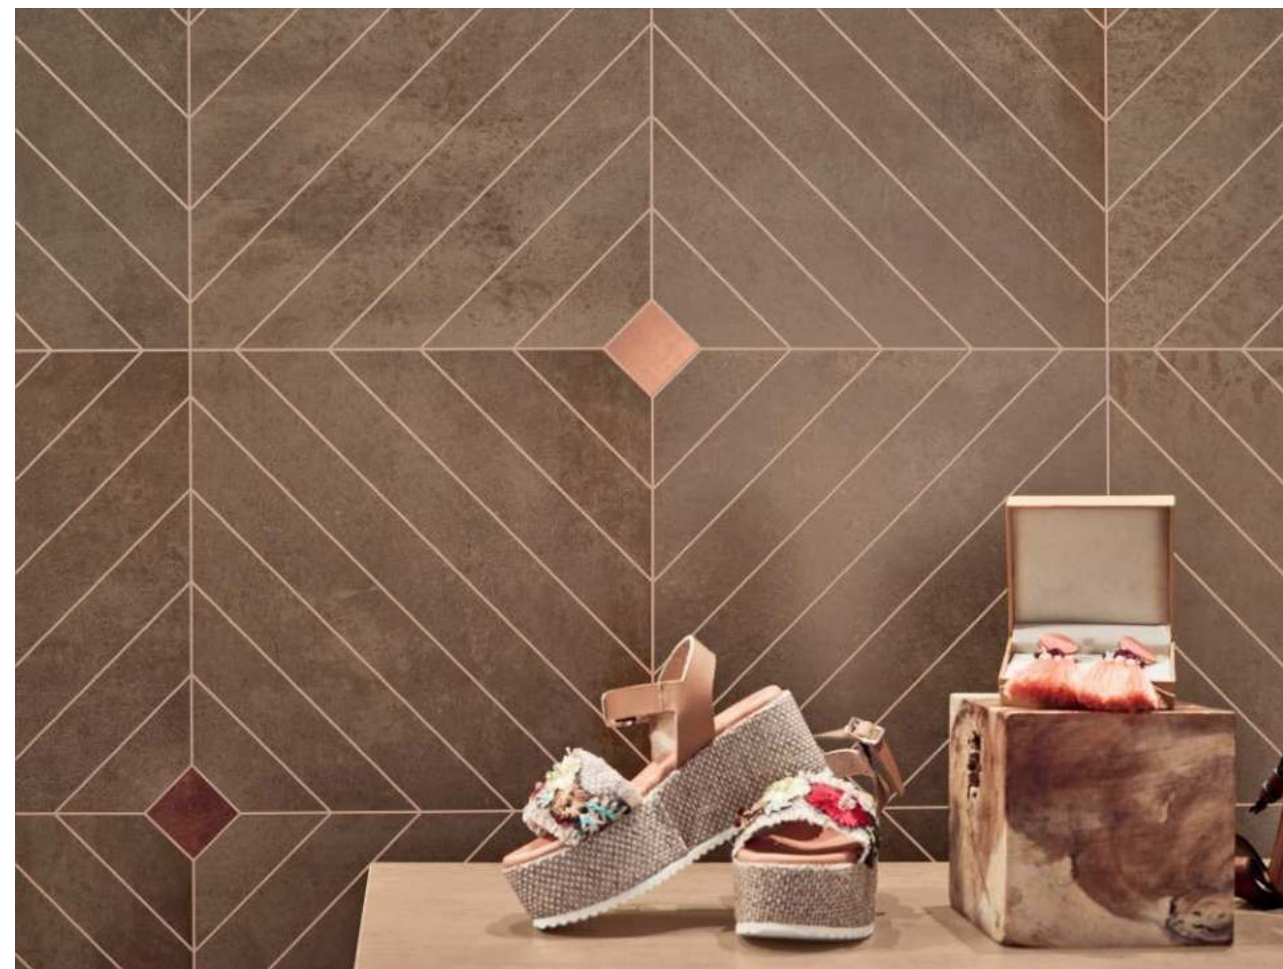

Mosaic Axis Rust
90 x 90

Metallic Rust
59,2 x 59,2 RET.

Metallic Rust
59,2 x 59,2 RET.

Metallic Rust
45 x 120 RET.

METALLIC

COLLECTION

Metallic Axis Rust
90 x 90

Metallic Corten
45 x 120 RET.