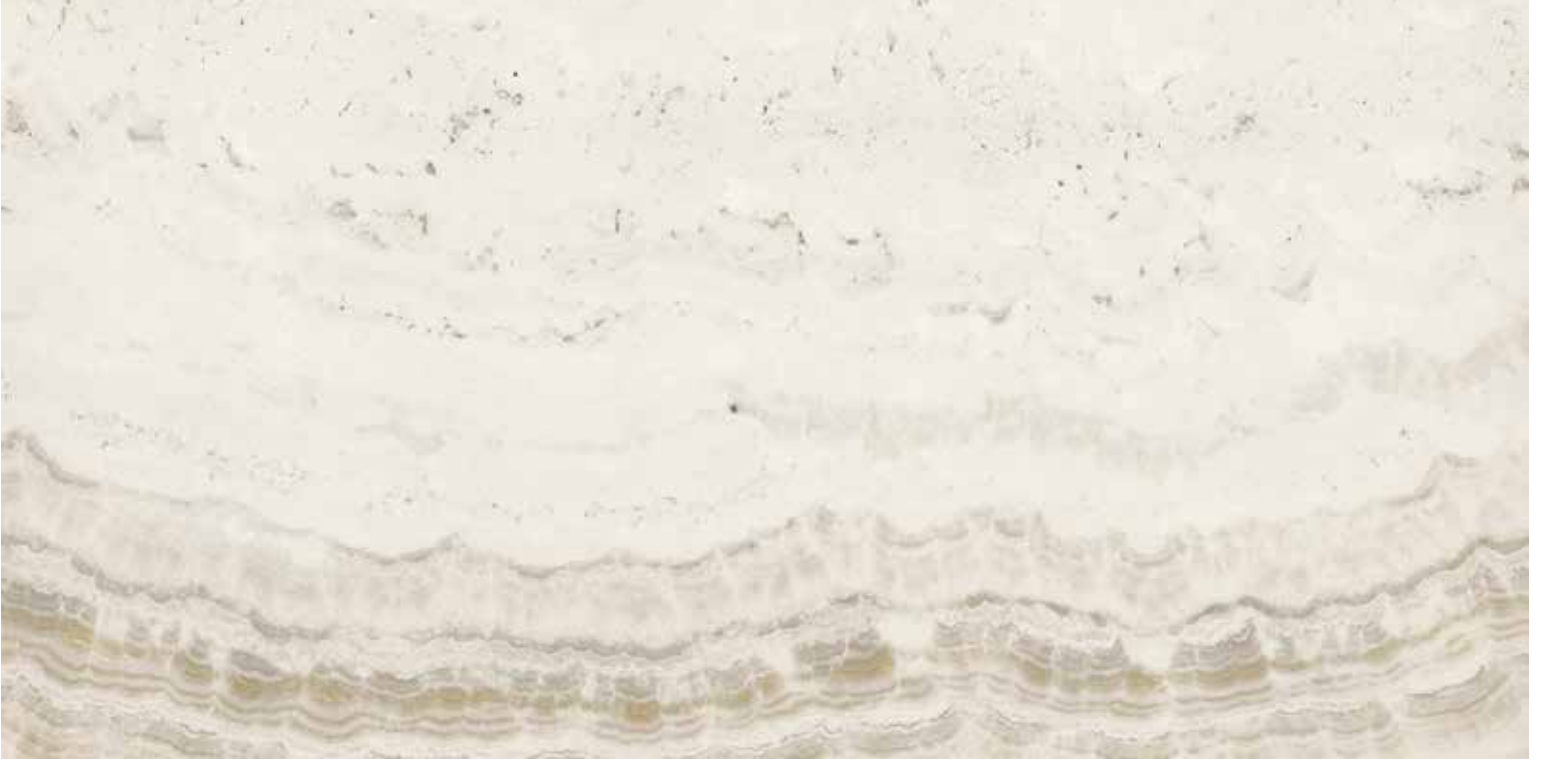

ONIKS

Oniks Beyaz Rektifiye Parlak Nano 120 x 240 cm
Oniks White Rectified Polished Nano 48 x 96"

120 x 240 cm • 60 x 120 cm
48 x 96" • 24 x 48"

XXL

V
3

PEI
3

FACE
6 55012302RN
Beyaz Rektifiye Parlak Nano 120 x 240 cm
White Rectified Polished Nano 48 x 96"

FACE
11 55012453RN
Beyaz Rektifiye Parlak Nano 60 x 120 cm
White Rectified Polished Nano 24 x 48"