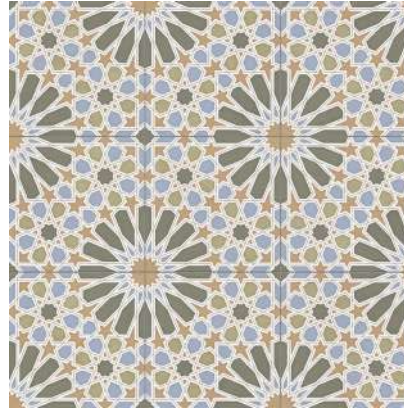

Alhambra

Wall: Alhambra Blue Mexuar_Blue Rauda_White Mexuar 29,75x99,55 cm Floor: Alhambra Blue Natural 59,2x59,2 cm

Alhambra

- 
Porcelain
Porcelánico
- 
Straight edge
Angulo recto
- 
Slight Variation
Ligera Variación
- 
Pre-scored
Preincisión

Alhambra Blue Natural
59,2x59,2 cm - 23,3"x23,3"

G-3154

Alhambra Green Natural
59,2x59,2 cm - 23,3"x23,3"

G-3154

Steps | Peldaños

Alhambra Nat. Peld. 60
Alhambra Nat. Peld. Ang. 60
59,2x59,2 cm - 23,3"x23,3"