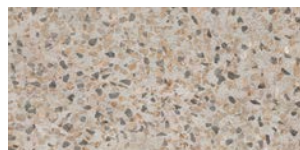

**Каждая плитка имеет разные
оттенки цвета для имитации
натурального терраццо**

Керамогранит

Напольная
Плитка

Настенная
Плитка

Лаппато

Края
Ректифицированы

Морозостойкая

Смена
Оттенков

Светлый
K949775LPR01VTE0
30x60 Лаппато, III

Светлый
K949767LPR01VTE0
60x60 Лаппато, III

Светлый
K949753LPR01VTE0
60x120 Лаппато, III

Beton-Terrazzo
Мозичный микс, Светлый
K9498928LPR1VTE0
5x10 Лаппато, R9 III