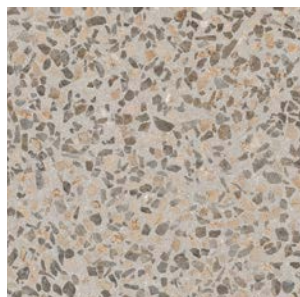

Темный
K949768LPR01VTE0
60x60 Лаппато, III