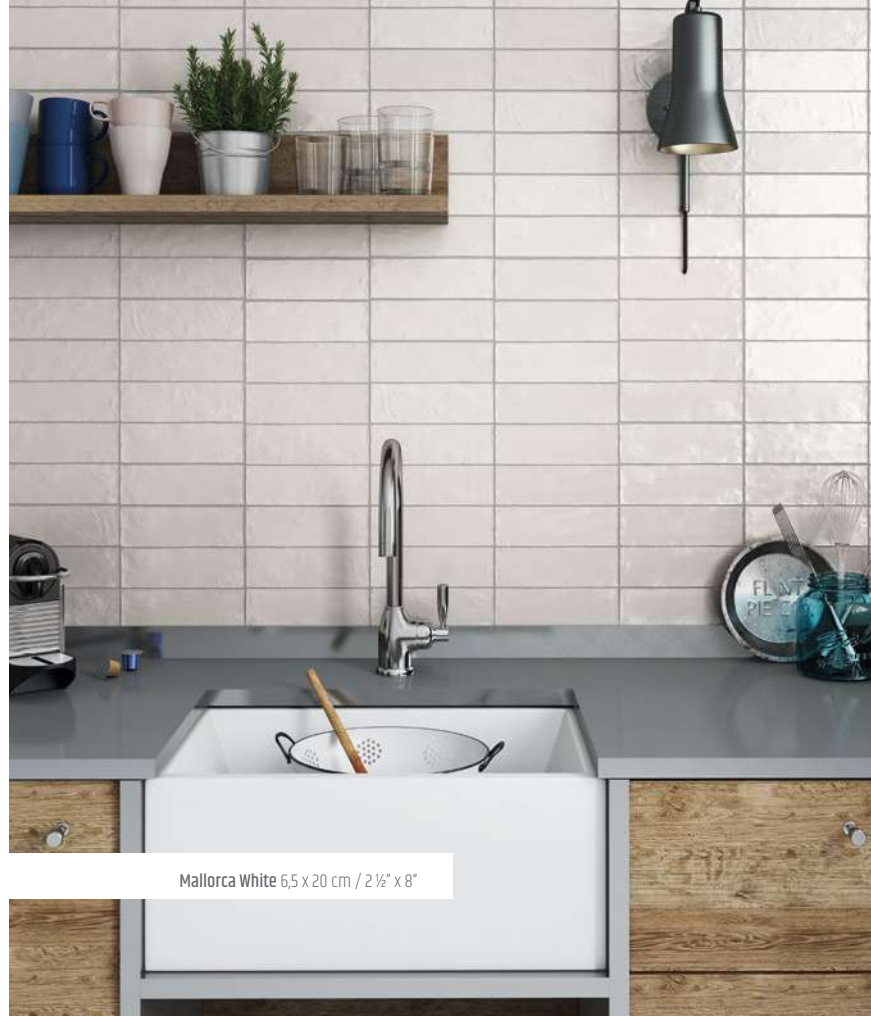

Mallorca Black, White 10 x 10 cm / 4" x 4"
Scale Porcelain White 11,6 x 10,1 cm / 5 1/2" x 4"

EQUIPE

Mallorca Cream 10 x 10 cm / 4" x 4"
Hexatile Harmony Colours 17,5 x 20 cm / 7" x 8"

Mallorca White 6,5 x 20 cm / 2 1/2" x 8"