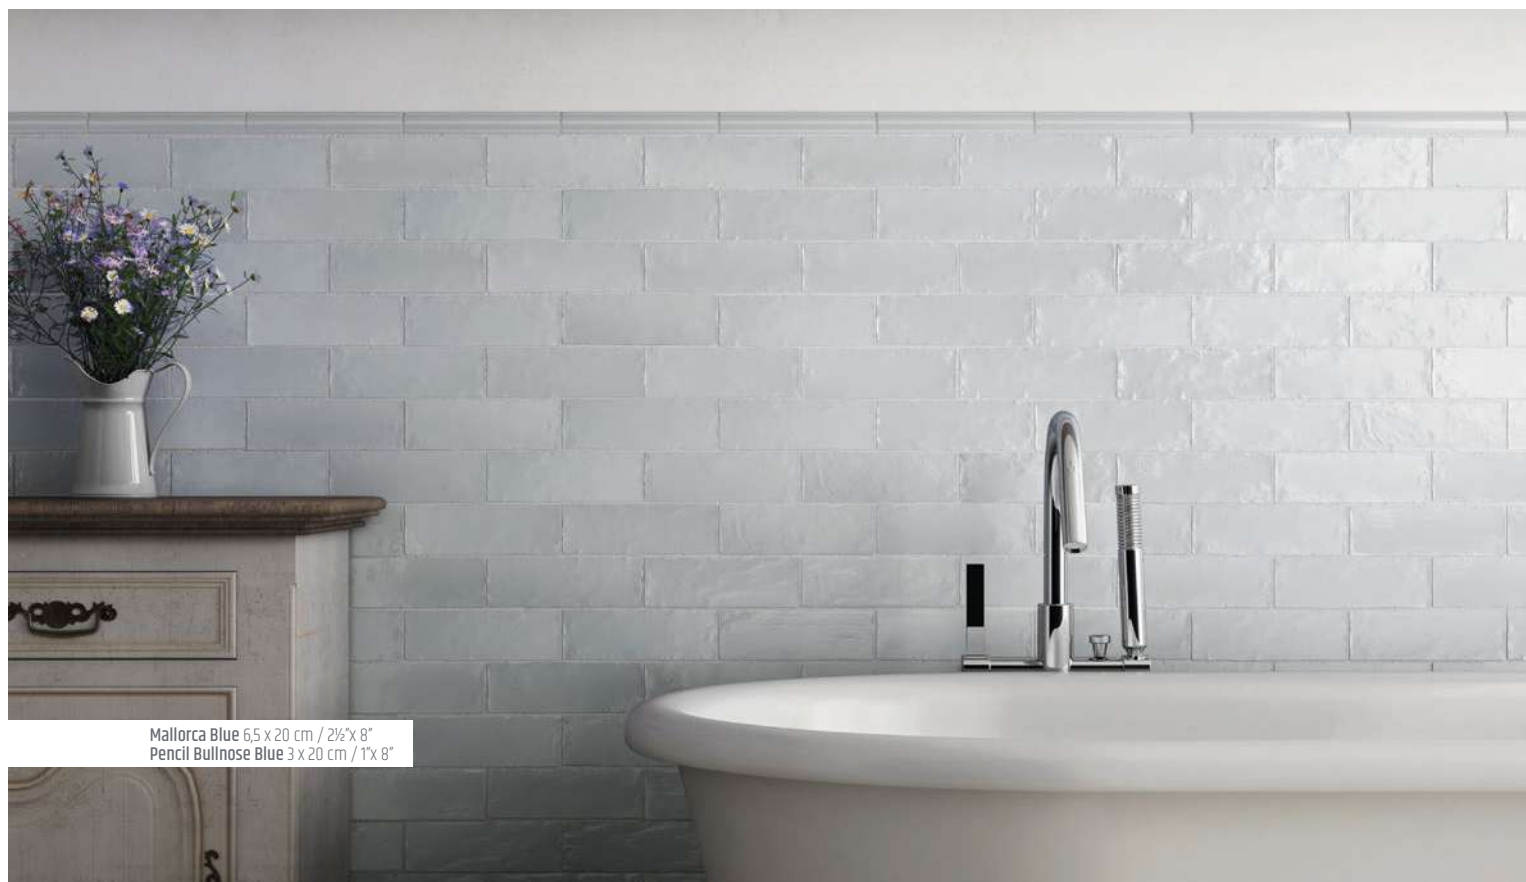

Mallorca Blue 6,5 x 20 cm / 2 1/2" x 8"
Pencil Bullnose Blue 3 x 20 cm / 1" x 8"

FORMATO SIZE	Kg/pza kg/pieces	caja / box			palet / pallet			
		piezas pieces	kg	m² sqm	piezas pieces	kg/palet kg/pallet	m² sqm	cajas boxes
BULLNOSE 6,5 x 20 cm. 2 1/2" x 8"	0,22	38	7,64	-	-	-	-	-
PENCIL BULLNOSE 3 x 20 cm. 1" x 8"	0,10	15	1,73	-	-	-	-	-