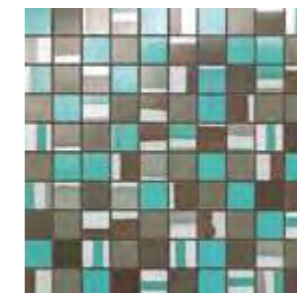

dwell Turquoise Mosaico Mix
30,5x30,5 cm - 12"x12"