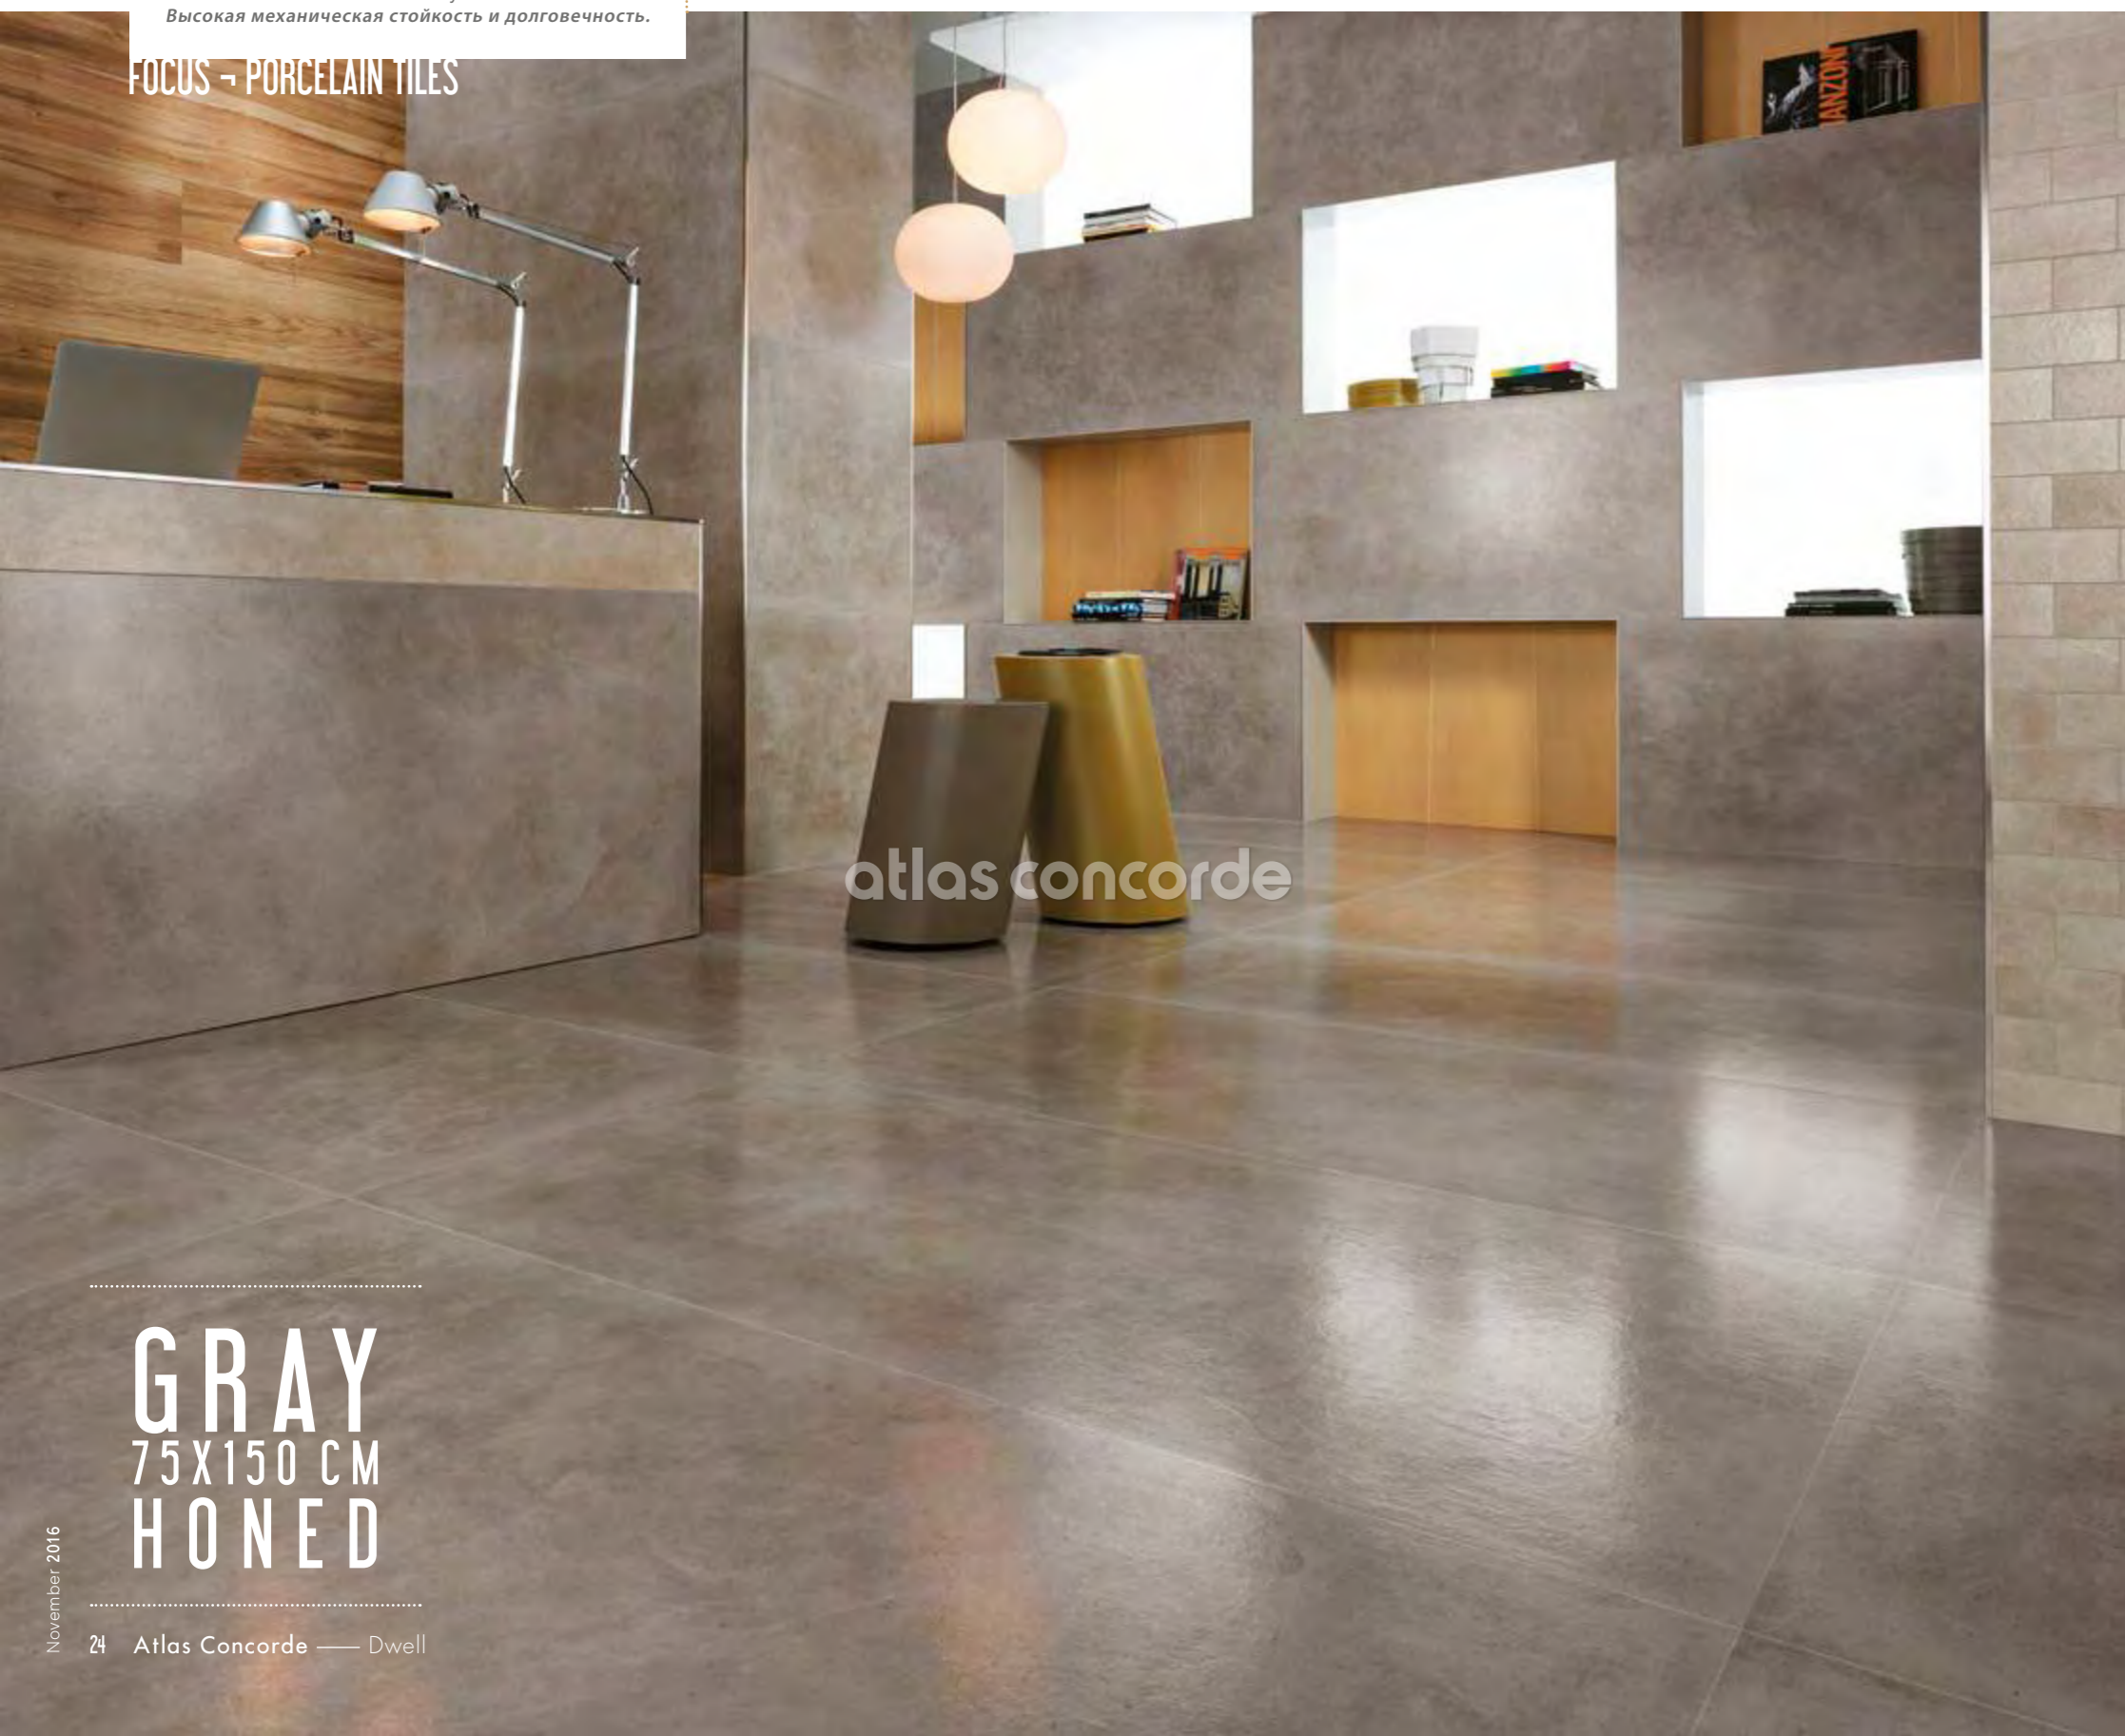

High resistance and durability.
Elevata resistenza meccanica e durabilità.

Résistance mécanique élevée et durabilité. Sehr hohe mechanische Festigkeit und Dauerhaftigkeit. Elevada resistencia mecánica y durabilidad. Высокая механическая стойкость и долговечность.

FOCUS - PORCELAIN TILES

Wall tiles
Arty Curry 40x80 cm
Porcelain tiles
Dwell Gray Honed 75x150 cm
Dwell Pearl Honed 75x150 cm
Dwell Pearl Brick Lappato 21,7x43,6 cm
Etic Rovere Venice 25x150 cm

GRAY
75X150 CM
HONED