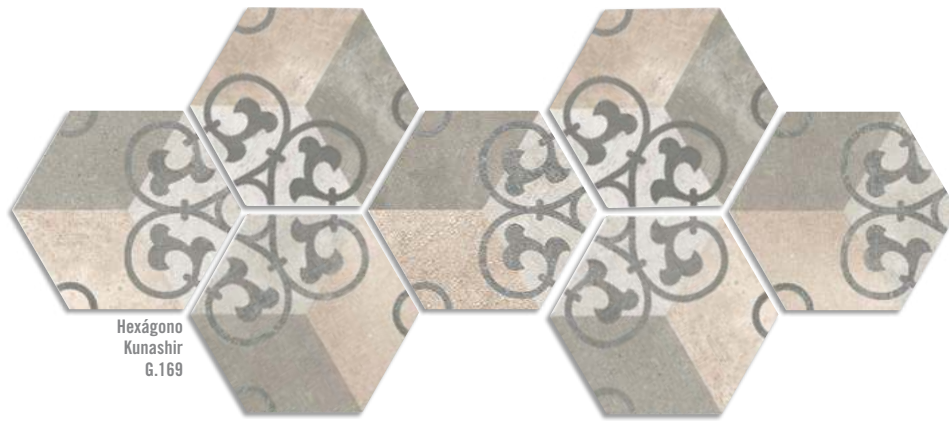

23x26,6 cm. 9.1x10.5 inches

Formato / Size	X Caja / Box			X Palet / Pallet		
	Pz / Pc	M2 / sqm	Kg	Cj / Box	M2 / sqm	Kg
23x26,6 cm. Hexágono	11	0,5	10,12	84	42,34	850,08

HEXÁGOND RIFT	
DIN 51130	R 9