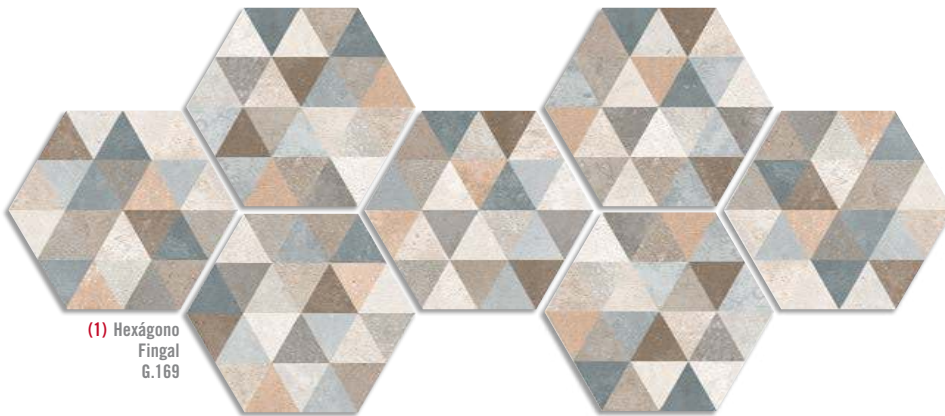

(1) Hexágono
Fingal
G.169