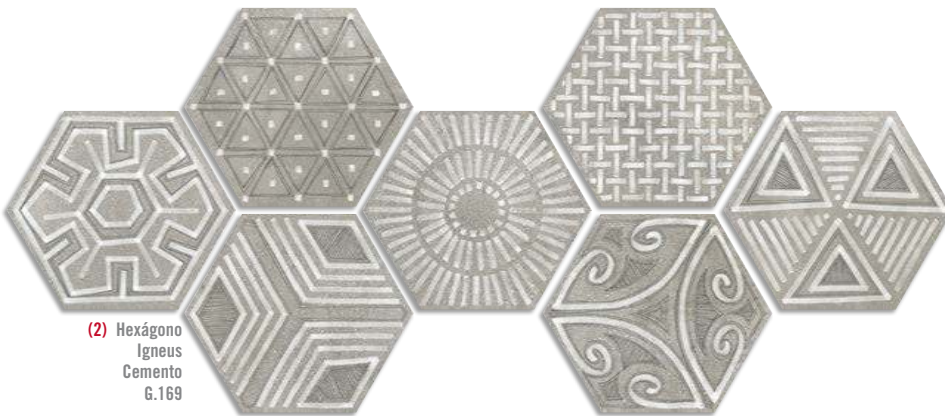

(2) Hexágono
Igneus
Cemento
G.169

(1) Este modelo está compuesto por un solo diseño con variantes de color para combinar de modo alterno, se sirven en la misma caja.
This model has only one design with many colours that are combined alternately, coming in the same box.

(2) Este modelo está compuesto por diseños diferentes para combinar de modo alterno, se sirven en la misma caja.
This model has different designs that are combined alternately, coming in the same box.