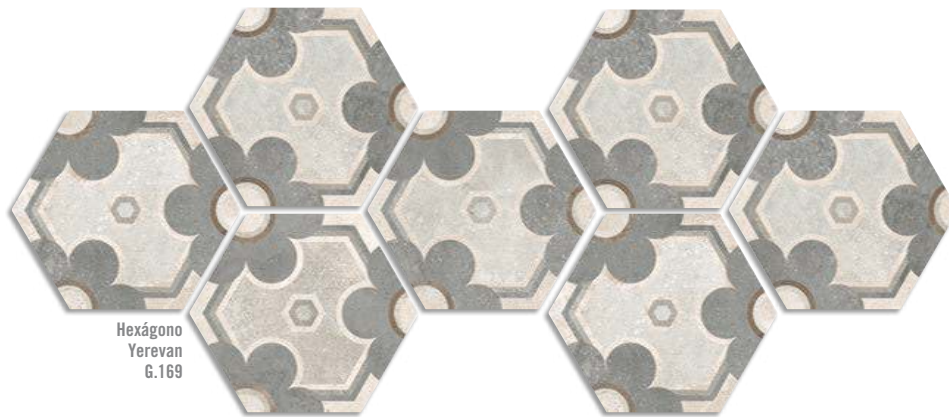

23x26,6 cm. 9.1x10.5 inches

Formato / Size	X Caja / Box			X Palet / Pallet		
	Pz / Pc	M2 / sqm	Kg	Cj / Box	M2 / sqm	Kg
23x26,6 cm. Hexágono	11	0,5	10,12	84	42,34	850,08

HEXÁGOND RIFT	
DIN 51130	R 9