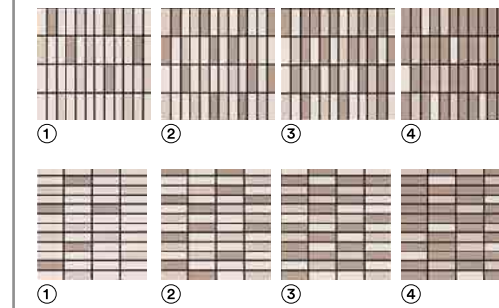

Posa B
Laying pattern B
Verlegung B
Pose B
Colocación B
Укладка B