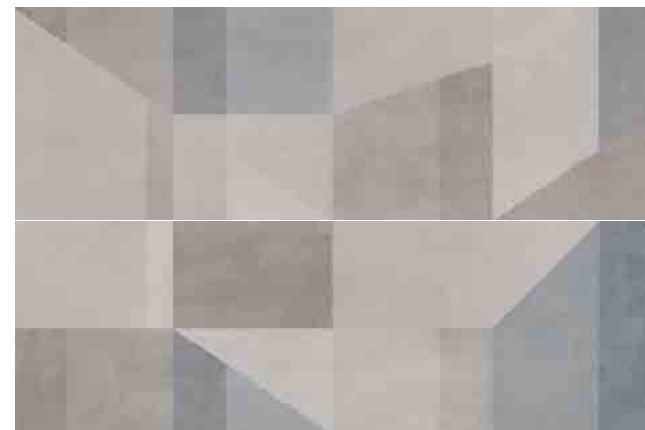

Rif. White / Grey

M18Q
Decoro Boho White 60x180

Rif. Greige / Fango

M18R
Decoro Boho Greige 60x180

Rif. White / Grey

M18S
Decoro Arky White 60x180

Rif. Greige / Fango

M18T
Decoro Arky Greige 60x180