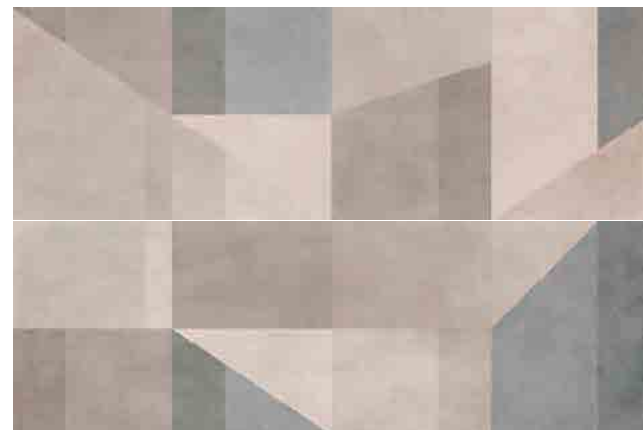

Rif. White / Grey

M18Q
Decoro Boho White 60x180

Rif. Greige / Fango

M18R
Decoro Boho Greige 60x180

Rif. White / Grey

M18S
Decoro Arky White 60x180

Rif. Greige / Fango

M18T
Decoro Arky Greige 60x180