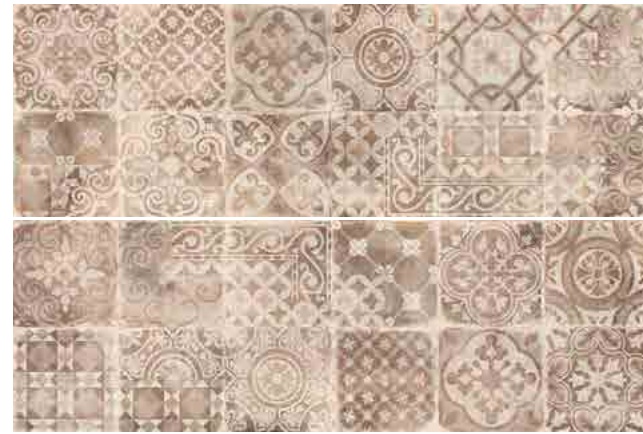

M17Y
Alchimia Fango Strutturata Raw 3D 60x180 - 8mm

M182
Alchimia Fango Strutturata Wabi 3D 60x180 - 8mm

Rif. White

M3SJ
Decoro Gipsy White 120x180

Alchimia

- Rivestimento in Pasta Bianca • White Body Wall Tile • Revêtement Mural à Pâte Blanche • Weißscherbige Wandfliesen • Revestimiento de Pasta Blanca • Облицовочная Плитка Белой Пасты

Rif. White / Grey

M18Q
Decoro Boho White 60x180

Rif. Greige / Fango

M18R
Decoro Boho Greige 60x180

Rif. White / Grey

M18S
Decoro Arky White 60x180

Rif. Greige / Fango

M18T
Decoro Arky Greige 60x180