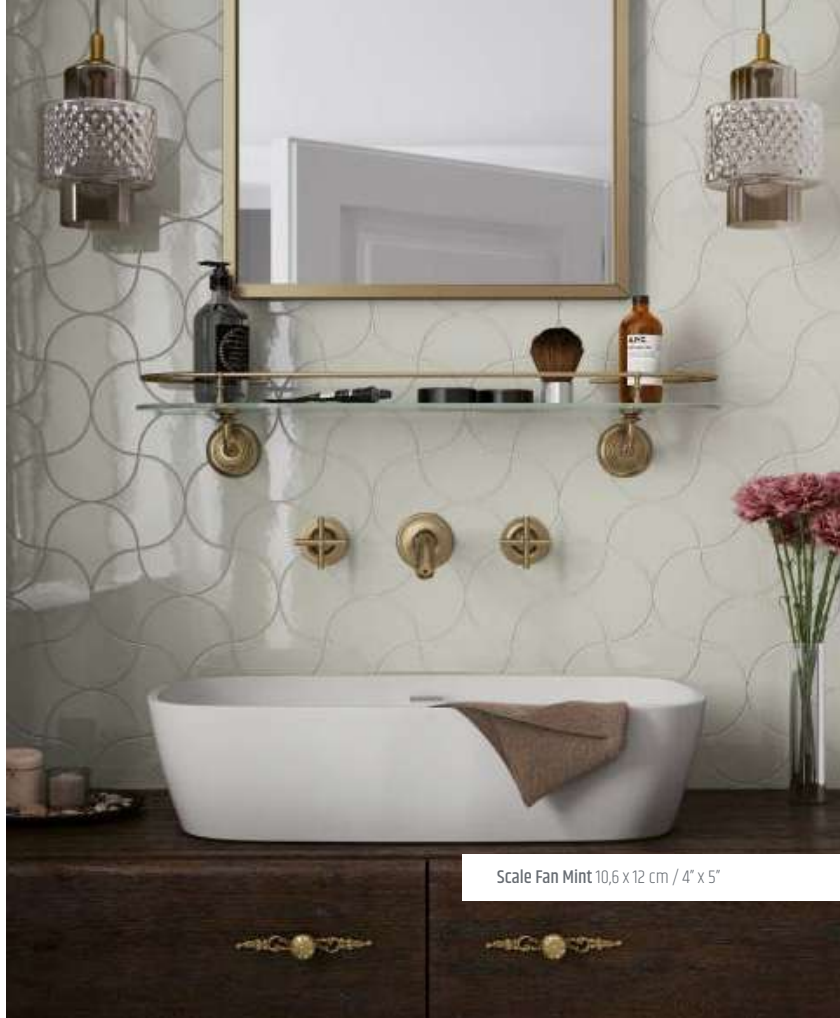

Scale Fan Mint 10,6 x 12 cm / 4" x 5"

Scale Fan Cream 10,6 x 12 cm / 4" x 5" Caprice Black 20 x 20 cm / 8" x 8"
Chatelet Corner, Chatelet Border y Chatelet 20 x 20 cm / 8" x 8"

Scale Fan White 10,6 x 12 cm / 4" x 5"