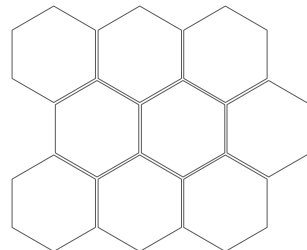

Complementos / Complements

31x38
12"x15"

MOSAIC MONOCROME	EQ-10M	
MOSAIC ELECTRIC BLUE	EQ-15M	1
MOSAIC METALLIC	EQ-15M	1

¡Atención! Los colores **Electric Blue** y **Metallíc** están fabricados usando esmaltes especiales con **tendencia a tener un efecto craquelado** natural y baja resistencia a ácidos, bases y productos de limpieza agresivos. **No utilizar productos de limpieza agresivos (como la lejía o el amoníaco).**
Valor de resistencia al rayado (MOHS): no aplicable
Warning! **Electric Blue** and **Metallíc** colours are produced using special glazes with a **natural tendency to crackle effect** and low resistance to acids, basics and strong cleaning agents. **Do not use aggressive cleaning products (such as bleach or ammonia).**
Scratch Hardness value (MOHS): not applicable