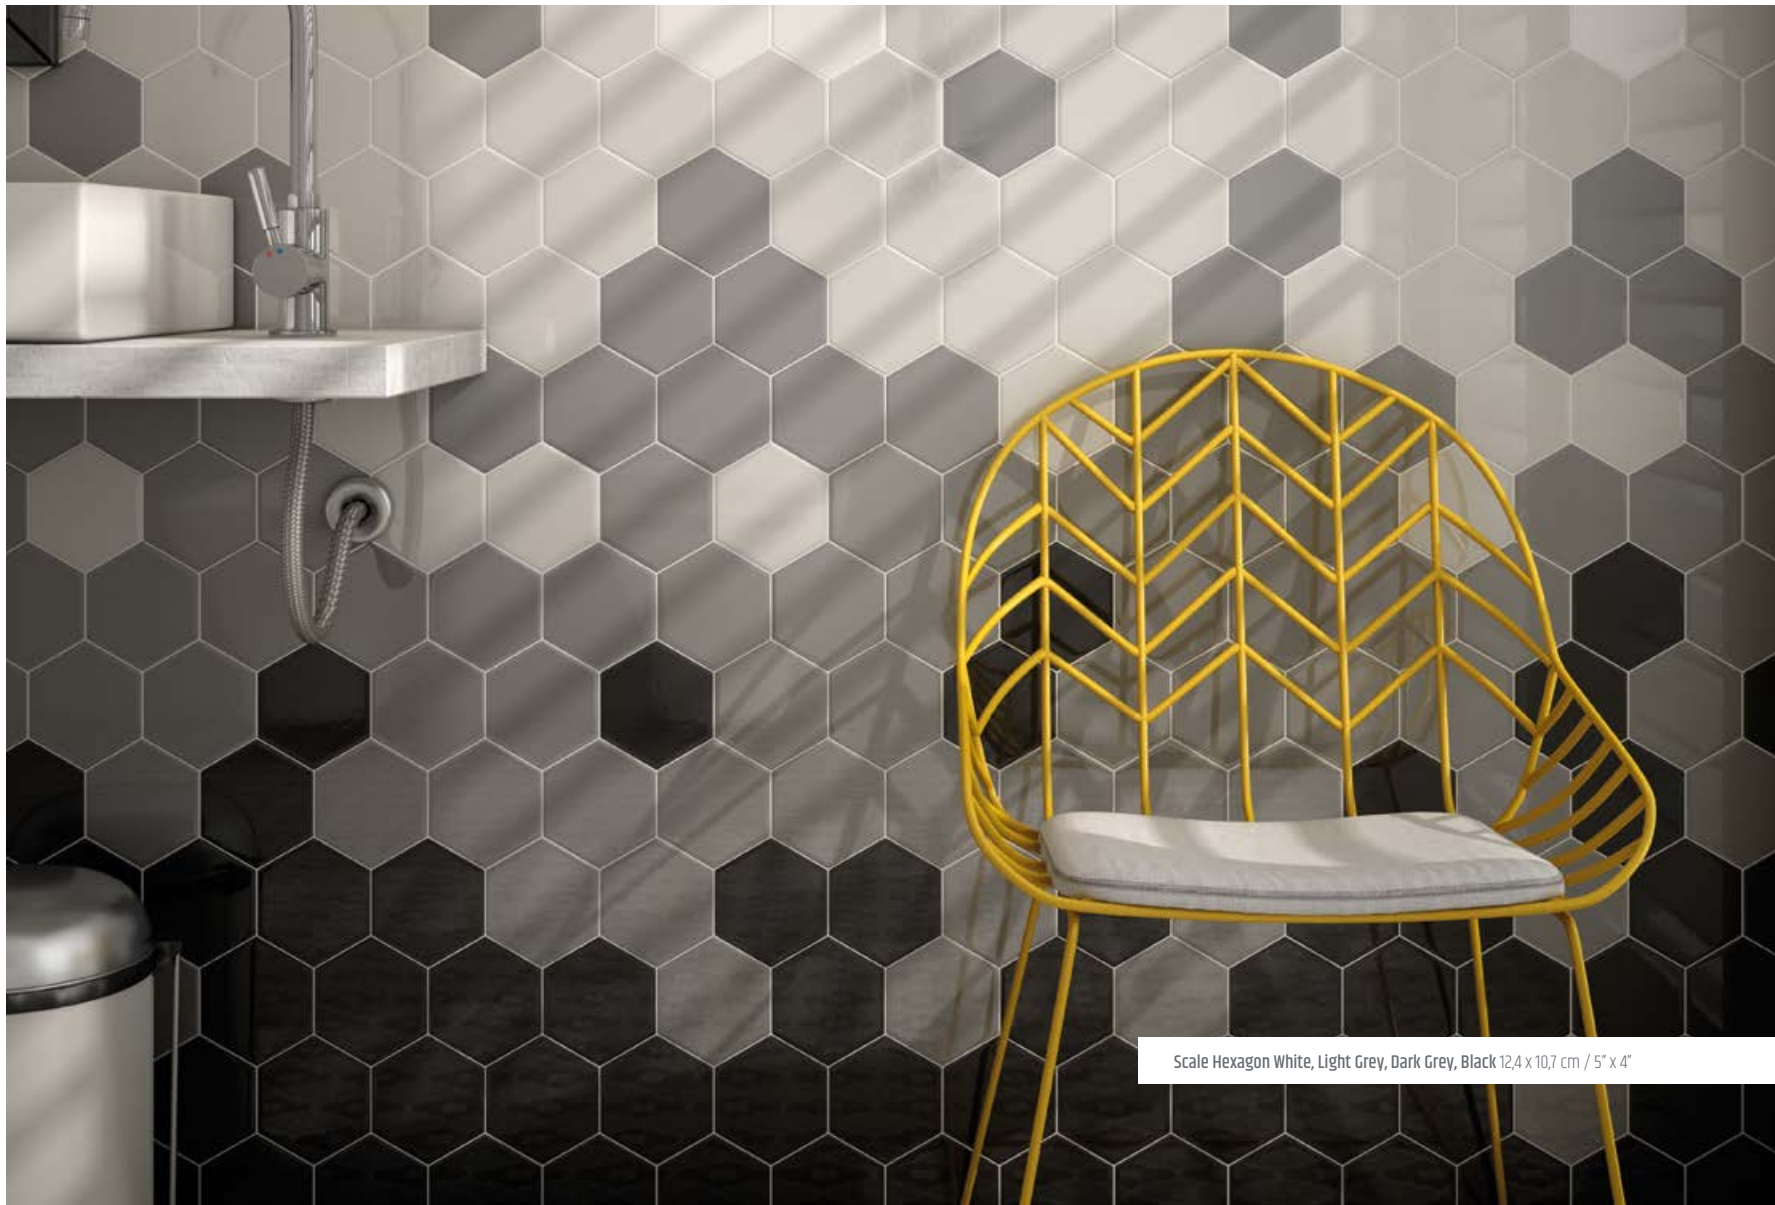

Scale Hexagon Sky Blue 12,4 x 10,7 cm / 5" x 4"

Scale Hexagon White, Black 12,4 x 10,7 cm / 5" x 4"
Caprice Origami B&W 20 x 20 cm / 8" x 8"

Scale Hexagon White, Light Grey, Dark Grey, Black 12,4 x 10,7 cm / 5" x 4"