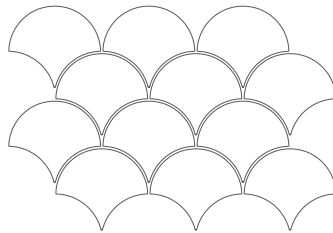

Complementos / Complements

30x43
12"x17"

MOSAIC MONOCROME	EQ-20M	
MOSAIC ELECTRIC BLUE	EQ-30S	⚠
MOSAIC METALLIC	EQ-30S	⚠

⚠ **¡Atención!** Los colores **Electric Blue** y **Metallc** están fabricados usando esmaltes especiales con **tendencia a tener un efecto craquelado** natural y baja resistencia a ácidos, bases y productos de limpieza agresivos. **No utilizar productos de limpieza agresivos (como la lejía o el amoníaco).**
⚠ Valor de resistencia al rayado (MOHS): no aplicable
Warning! **Electric Blue** and **Metallc** colours are produced using special glazes with a **natural tendency to crackle effect** and low resistance to acids, basics and strong cleaning agents. **Do not use aggressive cleaning products (such as bleach or ammonia).**
⚠ Scratch Hardness value (MOHS): not applicable