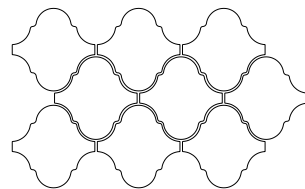

Complementos / Complements

27x43
11"x17"

MOSAIC MONOCROME	EQ-15M	
MOSAIC ELECTRIC BLUE	EQ-20M	⚠
MOSAIC METALLIC	EQ-20M	⚠

⚠ ¡Atención! Los colores **Electric Blue** y **Metallic** están fabricados usando esmaltes especiales con **tendencia a tener un efecto craquelado** natural y baja resistencia a ácidos, bases y productos de limpieza agresivos. **No utilizar productos de limpieza agresivos (como la lejía o el amoníaco).**
⚠ Valor de resistencia al rayado (MOHS): no aplicable
Warning! **Electric Blue** and **Metallic** colours are produced using special glazes with a **natural tendency to crackle effect** and low resistance to acids, basics and strong cleaning agents. **Do not use aggressive cleaning products (such as bleach or ammonia).**
⚠ Scratch Hardness value (MOHS): not applicable

FORMATO SIZE	Kg/pza kg/pieces	caja / box			palet / pallet			
		piezas pieces	Kg	m² sqm	piezas pieces	kg/palet kg/pallet	m² sqm	cajas boxes
ALHAMBRA 12 x 12 cm. 5" x 5"	0,12	50	6,18	0,43	6.000	761	51,60	120
ALHAMBRA MOSAIC 27 x 43 cm. 11" x 17"	1,09	10	11,09	0,78	480	552	37,44	48