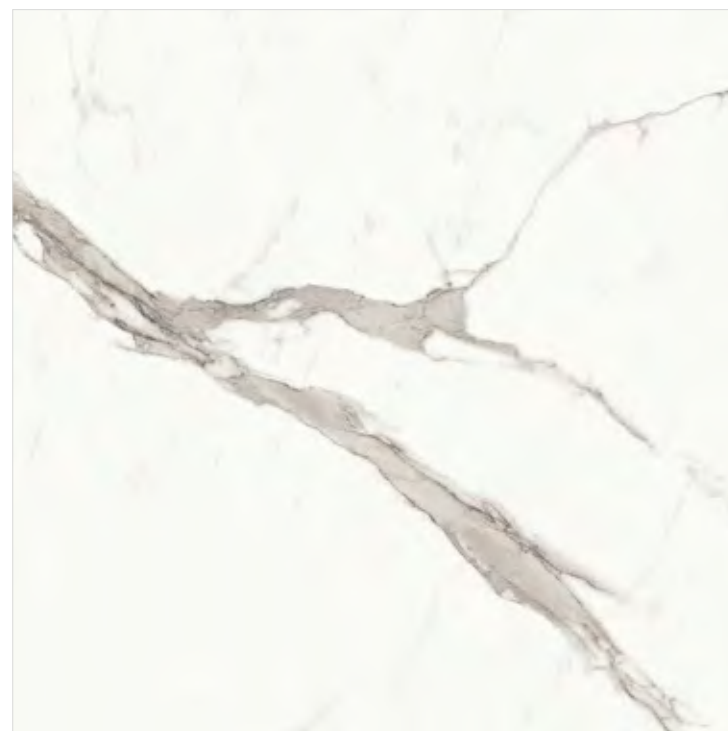

GRB020R
HBO 20 Rett.
120x120 cm 48x48 in
143

GRB020S
HBO 20 Shine
120x120 cm 48x48 in
173

Pezzi Speciali Special Pieces • Formteile • Pièces spéciales