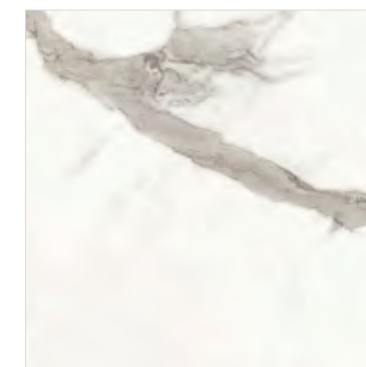

G9B020R
HBO 20 Rett.
60x60 cm 24x24 in
087