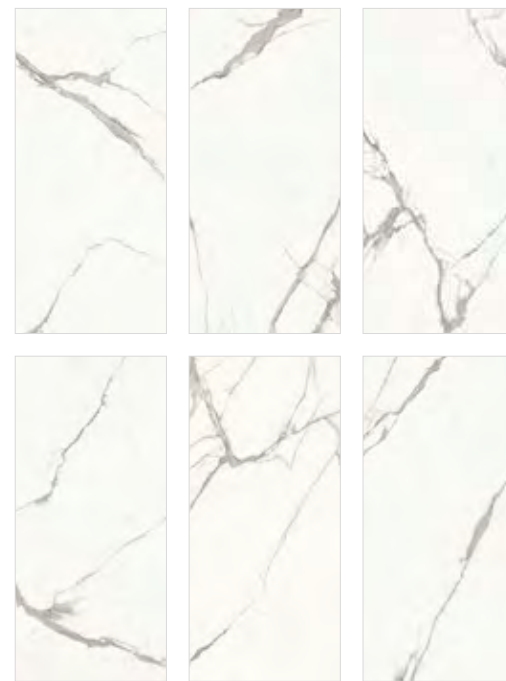

6 Facce / Design 120x260 cm 48x104 in