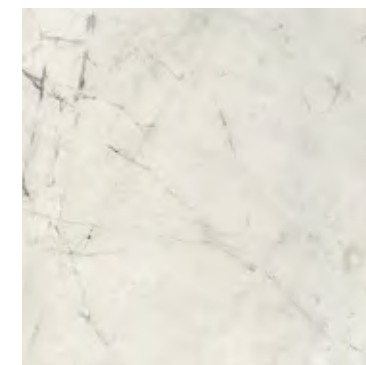

G9B010R
HBO 10 Rett.
60x60 cm 24x24 in
087