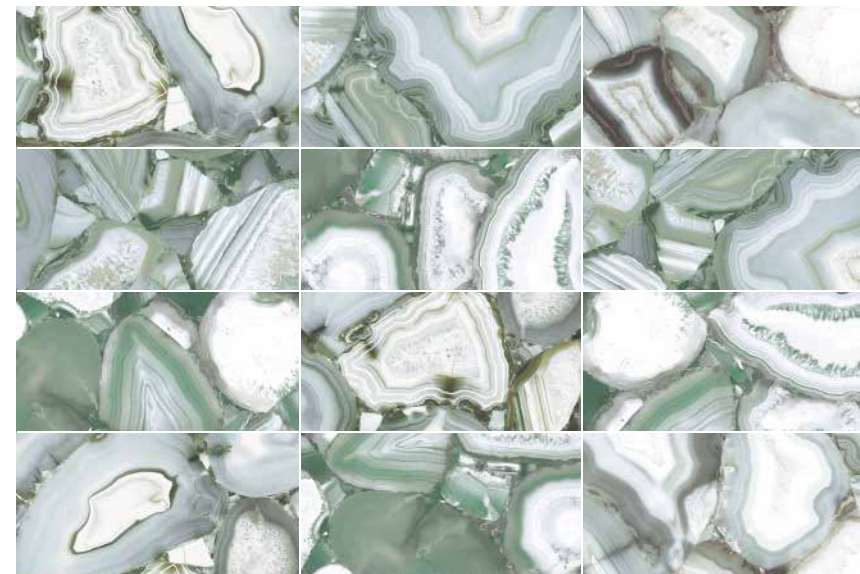

FONDI LAPPATI A CAMPO PIENO  
A SPECCHIO RETTIFICATI

FULLY MIRROR LAPPED RECTIFIED SURFACES

GRES PORCELLANATO  
PORCELAIN STONEWARE

60x120 24"x47"

12 GRAFICHE MISTE / 12 MIXED PATTERNS

Colori Colours	Nr. 3	Formati Sizes	Caratteristiche tecniche Technical characteristics	Aree di utilizzo Usage destinations	Rif. Norma Ref. Norm
		60x120	Gres porcellanato rett. lappato a campo pieno Porcelain stoneware fully lapped rectified 	Pavimenti interni Rivestimenti Residenziale Commerciale leggero  Indoor flooring Wall-tiling Residential Light commercial	R9 - MOHS > 5

# GRANDIOSA

Appropriatissimo il nome di questa collezione che è GRANDIOSA in tutti i sensi ...

Ispirata alla pregiatissima pietra AGATA dalla quale trae tutti gli effetti benefici, viene interpretata nei nuovissimi colori GIADA, AMBRA e AVORIO che, insieme all'esclusiva decorazione ATTRACTION, donano a questa linea un'allure e una preziosità speciale.  
È una nuova collezione in gres porcellanato lappato a campo pieno nel formato 60x120 che interpreta in modo singolare il mondo dei marmi e che consolida il successo della magnifica serie LA PREZIOSA.

GRANDIOSA sorprende con la sua esaltante bellezza.

Very suitable the name of this collection that is GRANDIOSA in all senses ...

Inspired by the precious AGATA stone from which it draws all the beneficial effects, it is interpreted in the brand new colors GIADA, AMBRA and AVORIO which, together with the exclusive ATTRACTION decoration, give an allure and a special preciousness to this COLLECTION.  
It is a new collection in full-field lapped porcelain stoneware in size 60x120 that uniquely interprets the world of marble and consolidates the success of the magnificent series LA PREZIOSA.

# GRANDIOSA

ATTRACTION  
AMBRA

GRANDIOSA