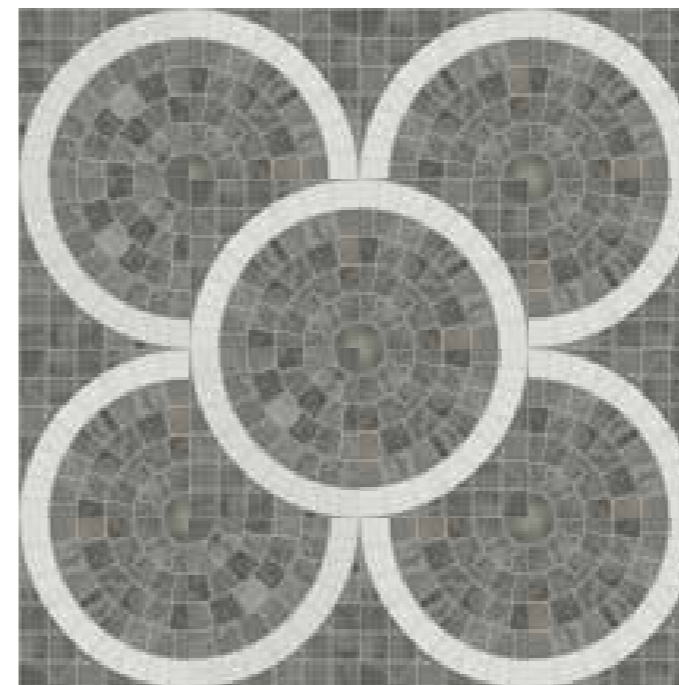

La sobrietà di Sanremo Grigio in formato 45x45 e la possibilità di utilizzo del battiscopa tono su tono rendono SANREMO ideale per contesti sia residenziali che commerciali. Il mosaico completa l'offerta di SANREMO offrendo la possibilità di creare superfici vibranti e moderne.

Pavone e Pavone Mix ripropongono l'utilizzo tradizionale del sanpietrino nelle storiche piazze Italiane.

Entrambi i fondi decorati, grazie alle fughe precise, rendono la collezione SANREMO ideale per spazi commerciali, esterni coperti, ingressi ed ambienti umidi.

Санремо Павоне Микс / Sanremo Pavone Mix

Другие варианты укладки / Altri tipi di posa

Санремо Павоне Микс / Sanremo Pavone Mix

Санремо Павоне / Sanremo Pavone

Санремо Павоне Микс / Sanremo Pavone Mix

Санремо Павоне / Sanremo Pavone