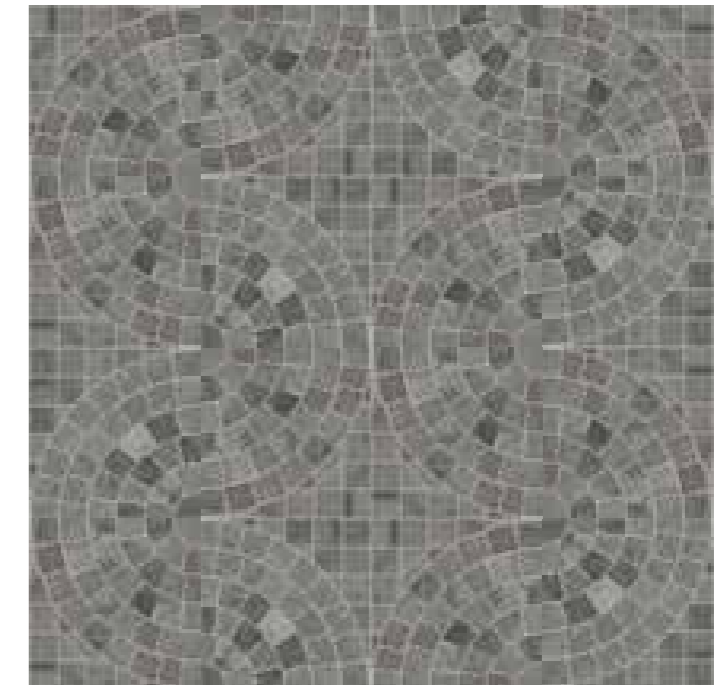

Санремо Павоне / Sanremo Pavone