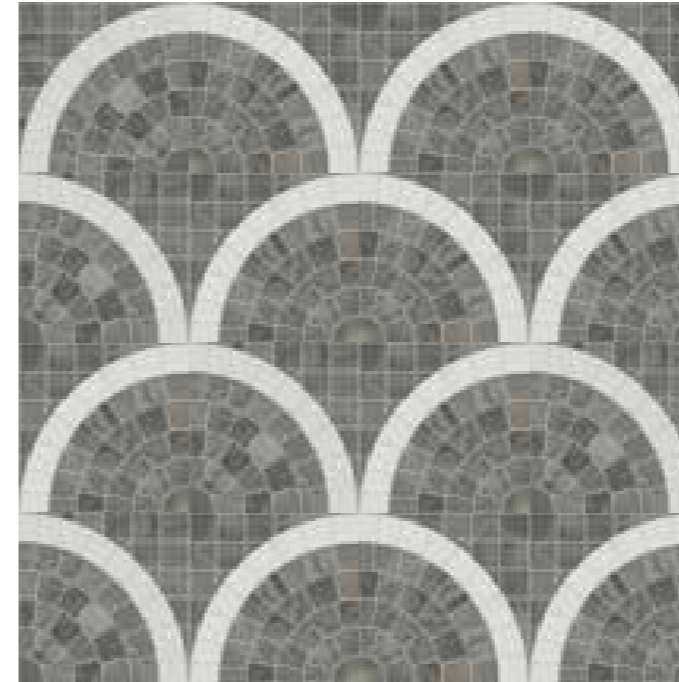

Другие варианты укладки / Altri tipi di posa

Санремо Павоне Микс / Sanremo Pavone Mix