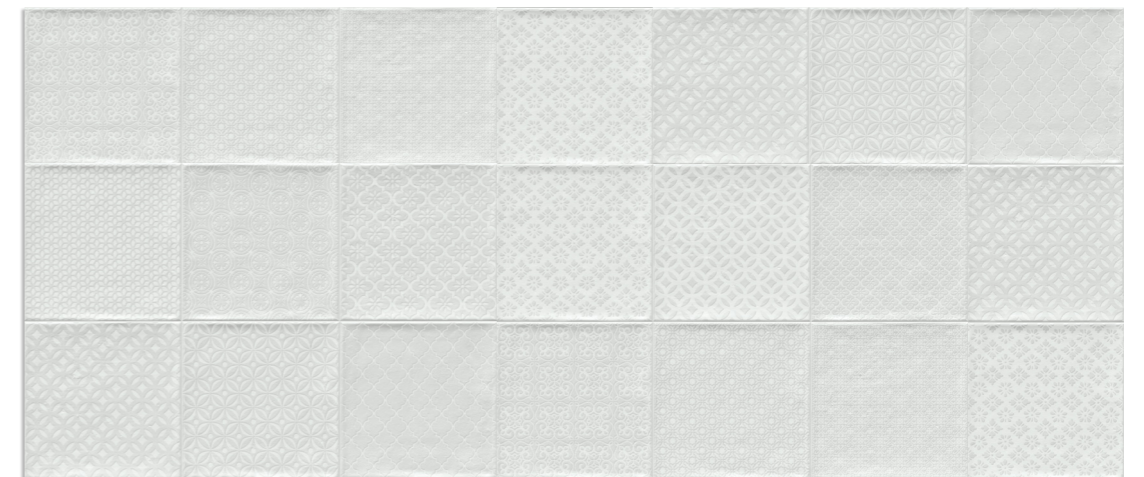

Oromo Gris
G.128

Oromo Cielo
G.128

Oromo Musgo
G.128

Oromo Ocre
G.128

(1) Bugis Blanco
G.128

(1) Este modelo esta compuesto por diferentes diseños para combinar de modo alterno, se sirven en la misma caja.
This model has different designs that are combined alternately, coming in the same box.