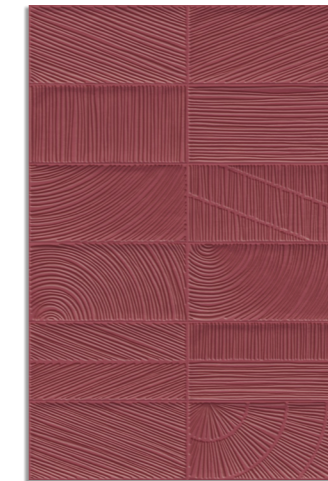

Etnia Nuez G.227

Etnia Visón G.227

Etnia Siena G.227

Etnia Marsala G.148

(1) Viet Blanco G.213

(1) Viet Marsala G.148

(1) Viet Negro G.148

(2) Amhara Multicolor G.213

Thai Pardo G.213

Thai Nube G.213

(1) Rabari Multicolor G.213

(1) Viet Blanco G.213

(1) Viet Marsala G.148

(1) Viet Negro G.148

(1) Rabari Multicolor G.213

(2) Amhara Multicolor G.213

COLLECTION
VIEW

Viet Bianco - 10x20 cm.

Rabari Multicolor - 10x20 cm.

Etnia Blanco
G.144

(1) Tamil Blanco
G.148

(1) Zulu Multicolor
G.148

Sindhi Plata
G.36

Sindhi Oro
G.36

Etnia Blanco
G.120

Batak Cemento
G.120

(1) Bugis Blanco
G.128

Pashtun Blanco
G.120

Pashtun Oro
G.52

Pashtun Plata
G.52

(2) Oromo Multicolor
G.128

Oromo Grafito
G.128