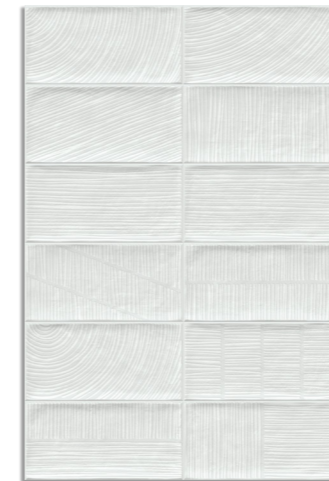

(1) Viet Blanco G.213