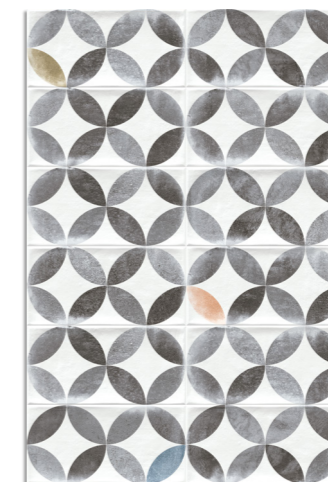

Thai Pardo G.213

Thai Nube G.213

(1) Rabari Multicolor G.213

(1) Viet Blanco G.213

(1) Viet Marsala G.148

(1) Viet Negro G.148

(1) Rabari Multicolor G.213

(2) Amhara Multicolor G.213

COLLECTION
VIEW

Viet Bianco - 10x20 cm.

Rabari Multicolor - 10x20 cm.

Etnia Blanco
G.144

(1) Tamil Blanco
G.148

(1) Zulu Multicolor
G.148

Sindhi Plata
G.36

Sindhi Oro
G.36

Etnia Blanco
G.120

Batak Cemento
G.120

(1) Bugis Blanco
G.128

Pashtun Blanco
G.120

Pashtun Oro
G.52

Pashtun Plata
G.52

(2) Oromo Multicolor
G.128

Oromo Grafito
G.128