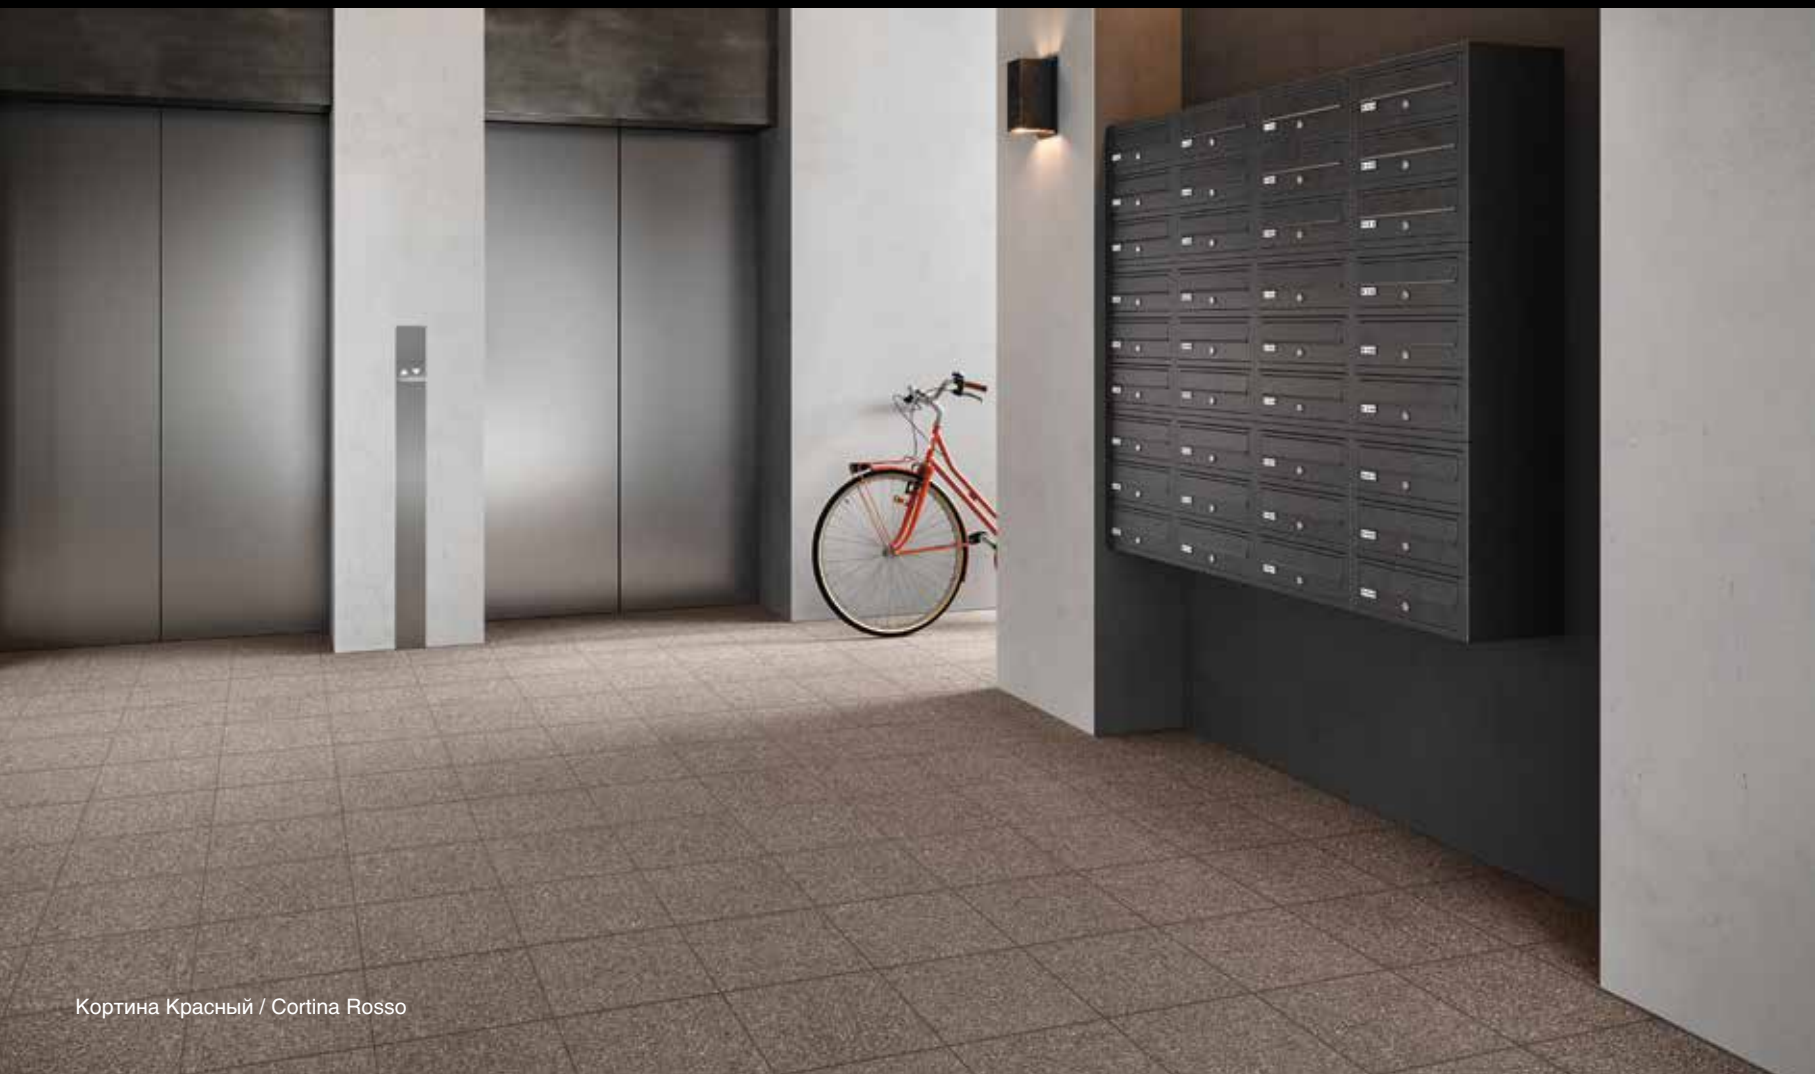

Кортиня Красный / Cortina Rosso

Коллекция КОРТИНА, благодаря своей противоскользящей поверхности и ярко выраженной структуре, безупречно подойдет для оформления крытых входных зон, где поверхность легко становится влажной или мокрой, а пол - скользким.

CORTINA, grazie alla sua superficie antiscivolo e alla sua struttura caratterizzata, è particolarmente indicata nelle zone d'ingresso coperte degli edifici dove facilmente si forma bagnato o umidità ed il pavimento può diventare scivoloso.