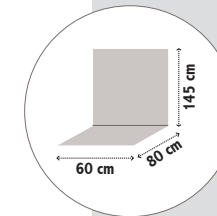

visual
tools

—
TRAIL18
—

TRAIL18

DP TRAIL18

- Catalogo dedicato
- Formato 21x29,7 cm

• € 1,10

KT 21 TRAIL18

- Kit
- Formato 21x29,7 cm
- 2 ante + 1 ribaltina

• € 5,30

CT TZ

- n°4 Cartelle
- Formato 21x29,7 cm
- Stampa fronte e retro su cartoncino rivestito con pezzo 20x20 incollato
- € 3,49

CT TZ QUARBIA18

CT TZ QUARGRI18

CT TZ PIASGRE18

CT TZ PORFMIX18

KT CT IMOLA

- **Box vuoto.**
- Contiene 4 cartelle di dimensioni 21x29,7 cm, (spessore 20 mm) da ordinare singolarmente
- € 9,50 (vuoto)

XP TRAIL18

- Espositore pieghevole in lamiera zincata
- Contiene:
 - 4 pannelli 60x180 cm nei 4 colori
 - 1 pannello 50x40 cm Piasentina Greige
 - 1 pannello grafico 60x115 cm
- € 290,00 (completo)

20x30 - 35,5x42

20x30 - 29,6x37,6

20x20

20x20

20x20

20x30 50%
20x20 50%

20x30 60%
20x20 40%

20x30