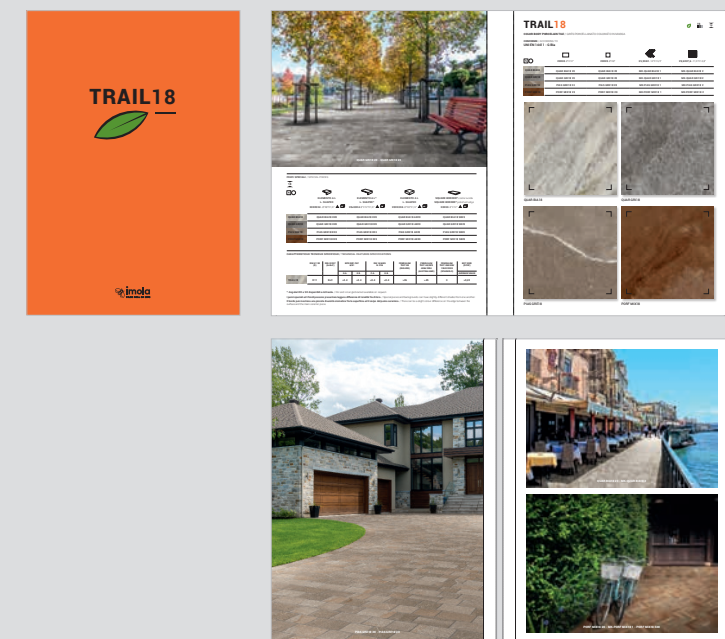

KT 21 TRAIL18

- Kit
- Formato 21x29,7 cm
- 2 ante + 1 ribaltina

• € 5,30