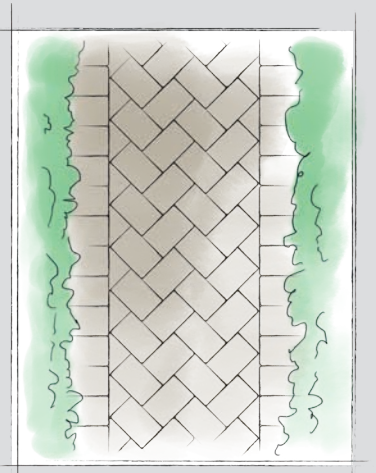

- **Box vuoto.**
- Contiene 4 cartelle di dimensioni 21x29,7 cm, (spessore 20 mm) da ordinare singolarmente
- € 9,50 (vuoto)

XP TRAIL18

- Espositore pieghevole in lamiera zincata
- Contiene:
 - 4 pannelli 60x180 cm nei 4 colori
 - 1 pannello 50x40 cm Piasentina Greige
 - 1 pannello grafico 60x115 cm
- € 290,00 (completo)

SUGGERIMENTI DI POSA TRAIL18

20x30 - 20x20

20x30 - 20x20

20x30

20x30

20x30

20x30

20x30

20x30 - 35,5x42

20x30 - 29,6x37,6

20x20

20x20

20x20

20x30 50%
20x20 50%

20x30 60%
20x20 40%

20x30