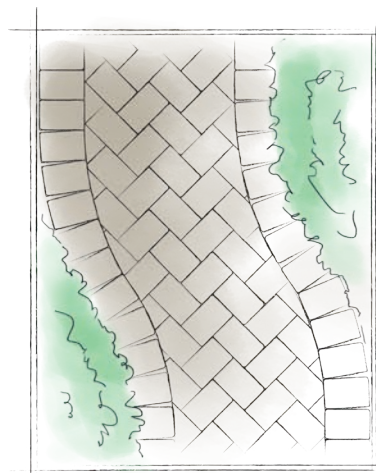

- **Box vuoto.**
- Contiene 4 cartelle di dimensioni 21x29,7 cm, (spessore 20 mm) da ordinare singolarmente
- € 9,50 (vuoto)

XP TRAIL18

- Espositore pieghevole in lamiera zincata
- Contiene:
 - 4 pannelli 60x180 cm nei 4 colori
 - 1 pannello 50x40 cm Piasentina Greige
 - 1 pannello grafico 60x115 cm
- € 290,00 (completo)

SUGGERIMENTI DI POSA TRAIL18

20x30 - 20x20

20x30 - 20x20

20x30

20x30

20x30

20x30

20x30

20x30 - 35,5x42

20x30 - 29,6x37,6

20x20

20x20

20x20

20x30 50%
20x20 50%

20x30 60%
20x20 40%

20x30