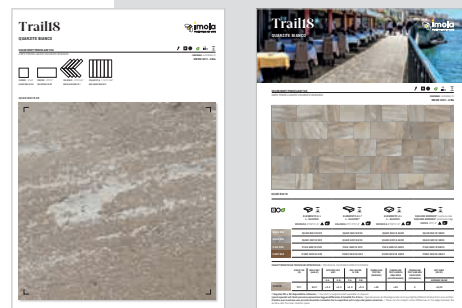

CT TZ

- n°4 Cartelle
- Formato 21x29,7 cm
- Stampa fronte e retro su cartoncino rivestito con pezzo 20x20 incollato
- € 3,49

CT TZ QUARBIA18