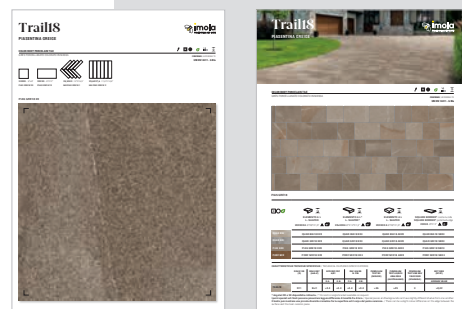

visual
tools

—
TRAIL18
—

TRAIL18

DP TRAIL18

- Catalogo dedicato
- Formato 21x29,7 cm

• € 1,10

KT 21 TRAIL18

- Kit
- Formato 21x29,7 cm
- 2 ante + 1 ribaltina

• € 5,30

CT TZ

- n°4 Cartelle
- Formato 21x29,7 cm
- Stampa fronte e retro su cartoncino rivestito con pezzo 20x20 incollato
- € 3,49

CT TZ QUARBIA18

CT TZ QUARGRI18

CT TZ PIASGRE18

CT TZ PORFMIX18

KT CT IMOLA

- **Box vuoto.**
- Contiene 4 cartelle di dimensioni 21x29,7 cm, (spessore 20 mm) da ordinare singolarmente
- € 9,50 (vuoto)

XP TRAIL18

- Espositore pieghevole in lamiera zincata
- Contiene:
 - 4 pannelli 60x180 cm nei 4 colori
 - 1 pannello 50x40 cm Piasentina Greige
 - 1 pannello grafico 60x115 cm
- € 290,00 (completo)

SUGGERIMENTI DI POSA TRAIL18

20x30 - 20x20

20x30 - 20x20

20x30

20x30

20x30

20x30

20x30