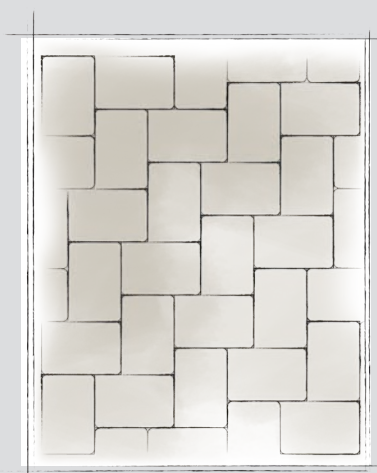

SUGGERIMENTI DI POSA TRAIL18

20x30