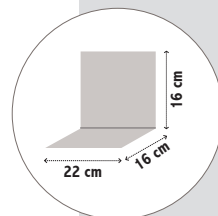

visual
tools

—
TRAIL18
—

TRAIL18

DP TRAIL18

- Catalogo dedicato
- Formato 21x29,7 cm

• € 1,10

KT 21 TRAIL18

- Kit
- Formato 21x29,7 cm
- 2 ante + 1 ribaltina

• € 5,30

CT TZ

- n°4 Cartelle
- Formato 21x29,7 cm
- Stampa fronte e retro su cartoncino rivestito con pezzo 20x20 incollato
- € 3,49

CT TZ QUARBIA18

CT TZ QUARGRI18

CT TZ PIASGRE18

CT TZ PORFMIX18

KT CT IMOLA

- **Box vuoto.**
- Contiene 4 cartelle di dimensioni 21x29,7 cm, (spessore 20 mm) da ordinare singolarmente
- € 9,50 (vuoto)

XP TRAIL18

- Espositore pieghevole in lamiera zincata
- Contiene:
 - 4 pannelli 60x180 cm nei 4 colori
 - 1 pannello 50x40 cm Piasentina Greige
 - 1 pannello grafico 60x115 cm
- € 290,00 (completo)

20x30 - 35,5x42

20x30 - 29,6x37,6

20x20

20x20

20x20

20x30 50%
20x20 50%

20x30 60%
20x20 40%

20x30