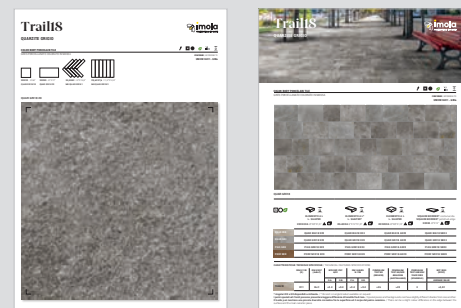

visual
tools

—
TRAIL18
—

TRAIL18

DP TRAIL18

- Catalogo dedicato
- Formato 21x29,7 cm

• € 1,10

KT 21 TRAIL18

- Kit
- Formato 21x29,7 cm
- 2 ante + 1 ribaltina

• € 5,30

CT TZ

- n°4 Cartelle
- Formato 21x29,7 cm
- Stampa fronte e retro su cartoncino rivestito con pezzo 20x20 incollato
- € 3,49

CT TZ QUARBIA18

CT TZ QUARGRI18

CT TZ PIASGRE18

CT TZ PORFMIX18

KT CT IMOLA

- **Box vuoto.**
- Contiene 4 cartelle di dimensioni 21x29,7 cm, (spessore 20 mm) da ordinare singolarmente
- € 9,50 (vuoto)

XP TRAIL18

- Espositore pieghevole in lamiera zincata
- Contiene:
 - 4 pannelli 60x180 cm nei 4 colori
 - 1 pannello 50x40 cm Piasentina Greige
 - 1 pannello grafico 60x115 cm
- € 290,00 (completo)

SUGGERIMENTI DI POSA TRAIL18

20x30 - 20x20

20x30 - 20x20

20x30

20x30

20x30

20x30

20x30