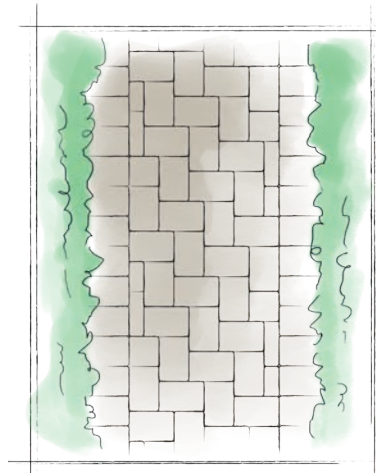

- **Box vuoto.**
- Contiene 4 cartelle di dimensioni 21x29,7 cm, (spessore 20 mm) da ordinare singolarmente
- € 9,50 (vuoto)

XP TRAIL18

- Espositore pieghevole in lamiera zincata
- Contiene:
 - 4 pannelli 60x180 cm nei 4 colori
 - 1 pannello 50x40 cm Piasentina Greige
 - 1 pannello grafico 60x115 cm
- € 290,00 (completo)

SUGGERIMENTI DI POSA TRAIL18

20x30 - 20x20

20x30 - 20x20

20x30

20x30

20x30

20x30

20x30

20x30 - 35,5x42

20x30 - 29,6x37,6

20x20

20x20

20x20

20x30 50%
20x20 50%

20x30 60%
20x20 40%

20x30