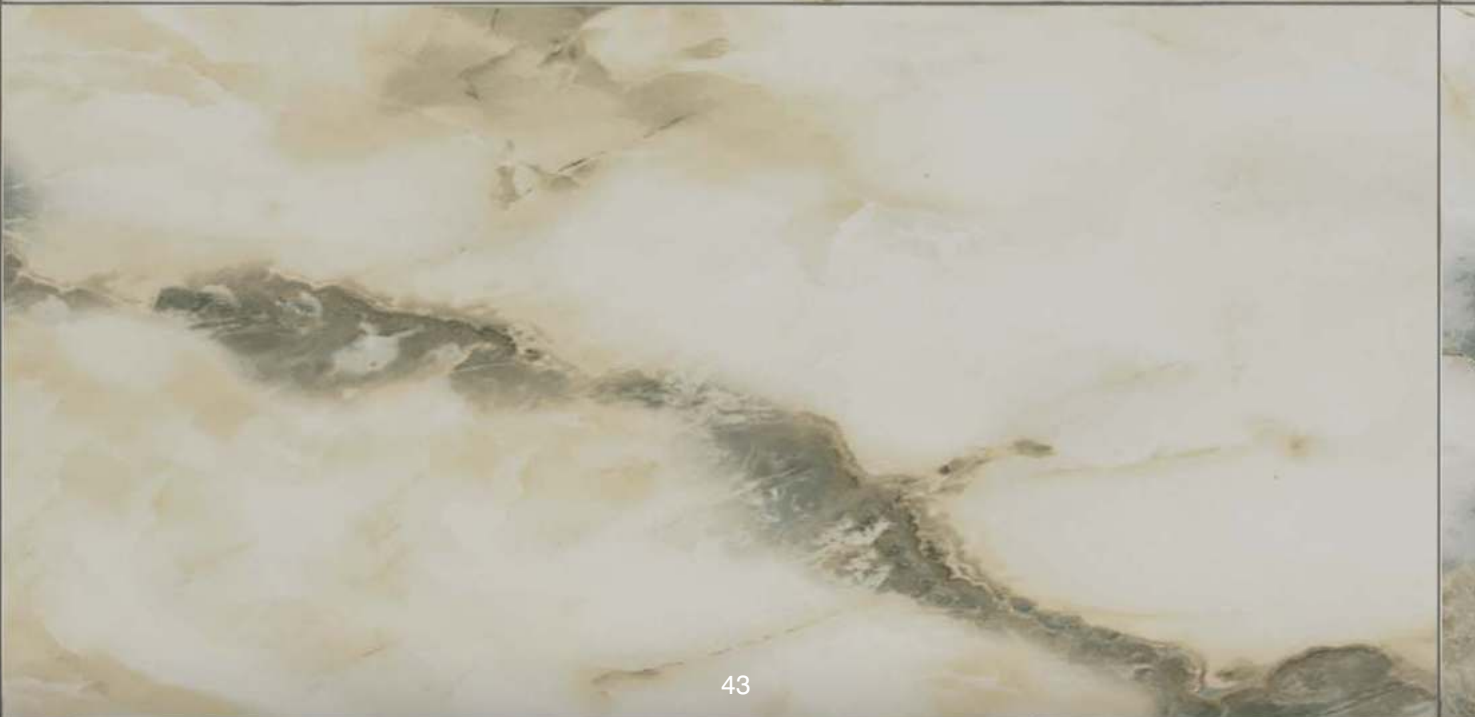

KALSEDON

KALSEDON REKTİFİYE PARLAK NANO 60 X 120 CM
KALSEDON RECTIFIED POLISHED NANO 24 X 48"

KALSEDON

FACE
8
V
3
PEI
3
♻️

55012920RN

Kalsedon Rektifiye Parlak Nano 60 x 120 cm
Kalsedon Rectified Polished Nano 24 x 48"