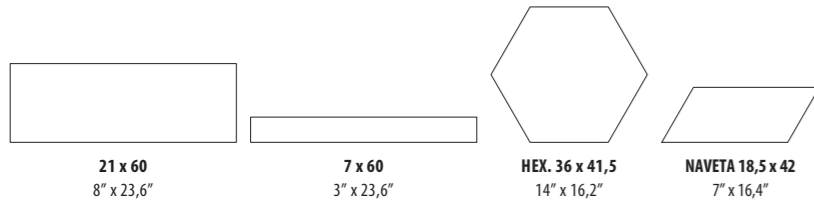

PACKING BASES

FORMATO	PULGADAS	PZ/CAJA	M ²	CAJA/PLT	PESO/CAJA	PESO/PLT
21 x 60	8" x 23,6"	8	1	72	23,17	1.682
7 x 60	3" x 23,6"	24	1	66	22,25	1.483
36 x 41,5 HEX.	14" x 16,2"	9	1	48	22,6	1.103
NAVETA 18,2 x 42	7" x 16,4"	13	1,01	64	19,93	1.289

PACKING PIEZAS ESPECIALES

FORMATO	PULGADAS	PZ/CAJA	ML	CAJA/PLT	PESO/CAJA	PESO/PLT
PELDAÑO ANG. 32 x 32/4	13" x 13"	6	1,92	44	17,27	774
ANG. PELDAÑO ANG. 32 x 46/4	13" x 18"	2	0,32	90	3,16	308
ZÓCALO 9 x 30	3,5" x 11,8"	30	9	48	19,60	955
ZANQUÍN 9 x 30	3,5" x 11,8"	30	9	48	16,24	794

COLORES COLORS

fine RESISTANCE ▶ R11 - Class III

RETRO BLANC
21 x 60 (G38) 8" x 23,6"
7 x 60 (G 27) 3" x 23,6"
HEX. 36 x 41,5 (G58) 14" x 16,2"
NAVETA 18,5 x 42 (G 39) 7" x 16,4

RETRO TERRA
21 x 60 (G38) 8" x 23,6"
7 x 60 (G 27) 3" x 23,6"
HEX. 36 x 41,5 (G58) 14" x 16,2"
NAVETA 18,5 x 42 (G 39) 7" x 16,4

RETRO CENDRA
21 x 60 (G38) 8" x 23,6"
7 x 60 (G 27) 3" x 23,6"
HEX. 36 x 41,5 (G58) 14" x 16,2"
NAVETA 18,5 x 42 (G 39) 7" x 16,4

RETRO NEGRO
21 x 60 (G38) 8" x 23,6"
7 x 60 (G 27) 3" x 23,6"
HEX. 36 x 41,5 (G58) 14" x 16,2"
NAVETA 18,5 x 42 (G 39) 7" x 16,4