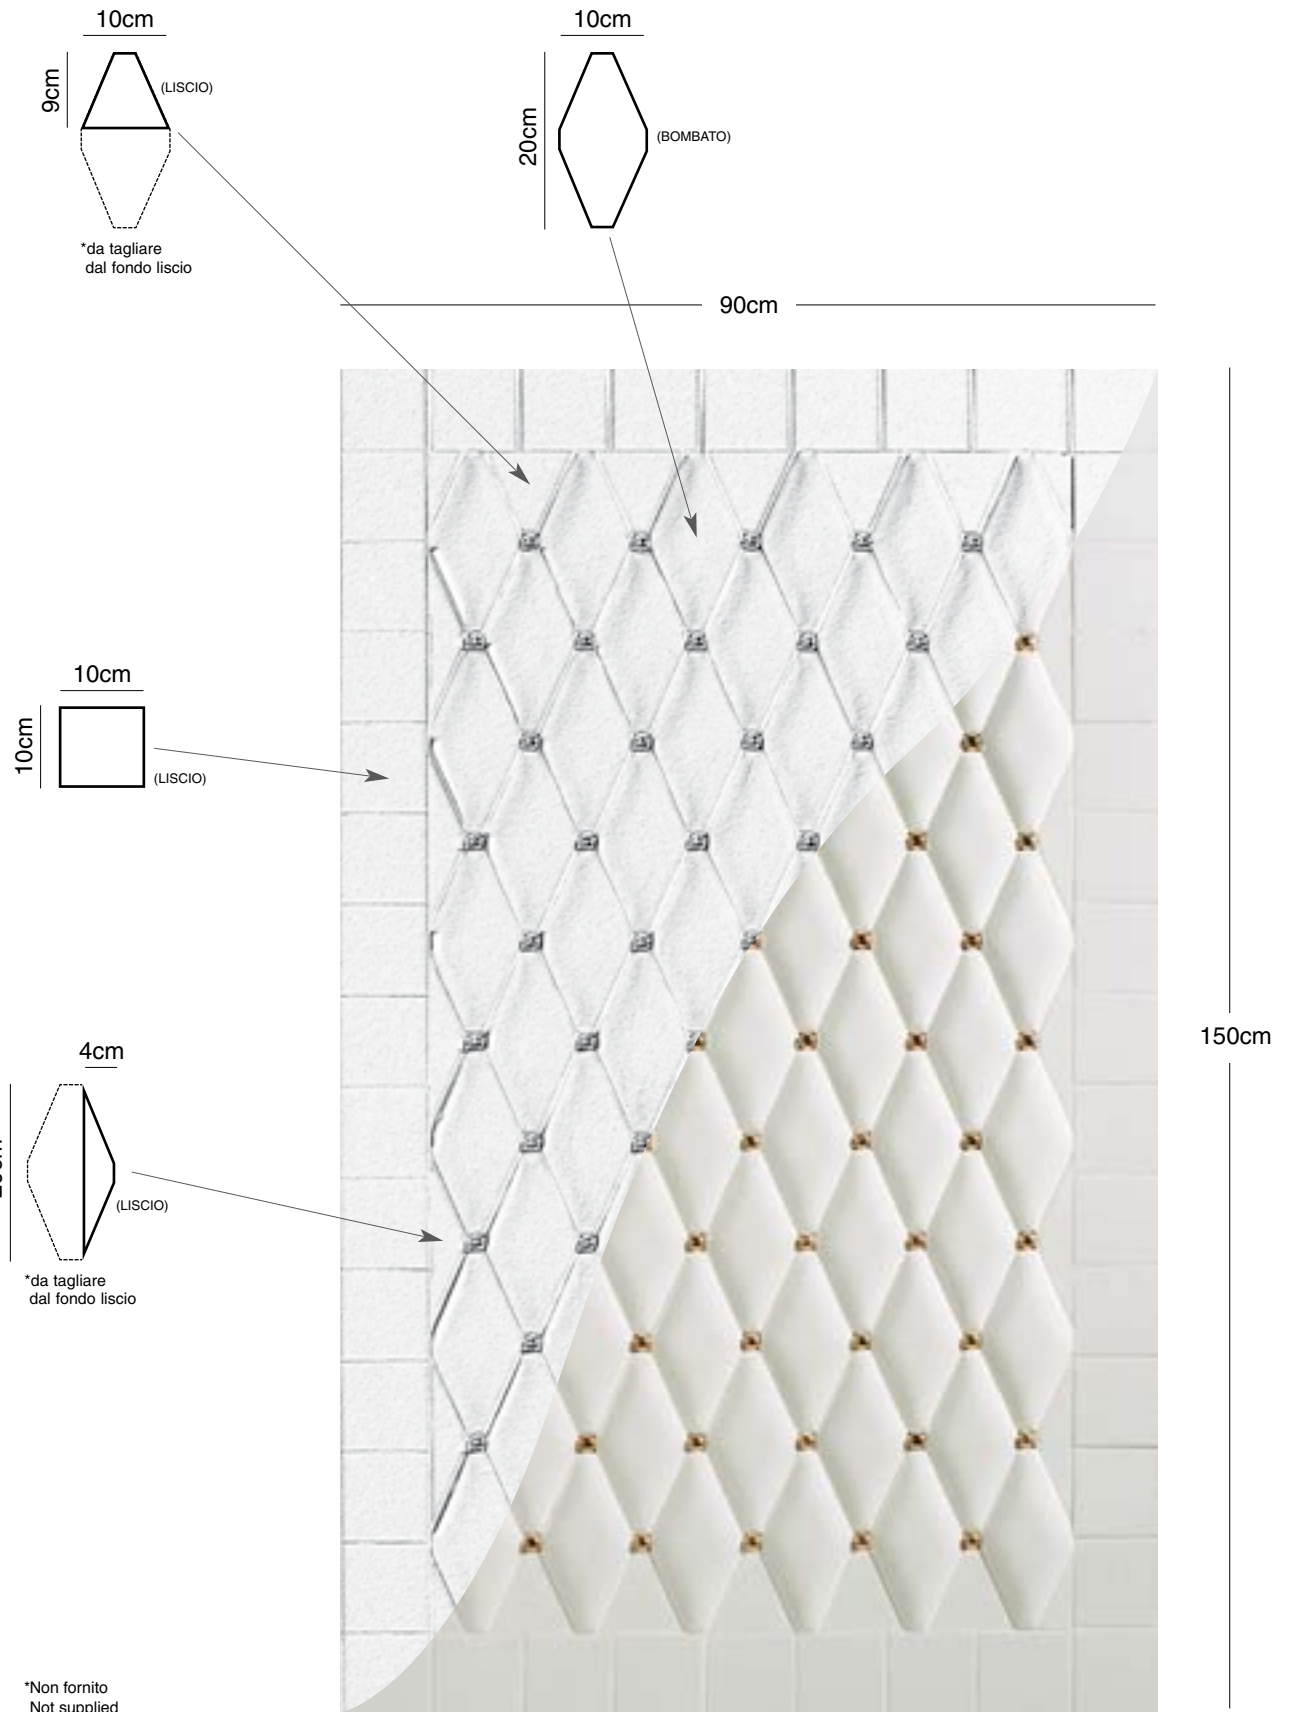

205 LT BIANCO
London
5x20 cm

207 AE BIANCO
Angolo Esterno
London
2,5x5 cm

205 LT 11
London
Blu
5x20 cm

207 AE
Angolo Esterno
London Blu
2,5x5 cm

207 Sigaro Oro 24kt
2,5x20 cm

204 Angolo Esterno
Sigaro Oro 24kt

205 Matita Oro 24kt
1,5x20 cm

208 BT 09
Base/Battiscopa
Verde
12x20 cm

208 AE 09
Spigolo Base
Verde
2,6x12 cm

208 BT 01
Base/Battiscopa
Bordeaux
12x20 cm

208 AE 01
Spigolo Base
Bordeaux
2,6x12 cm

205 LT 09
London
Verde
5x20 cm

207 AE 09
Angolo Esterno
London Verde
2,5x5 cm

205 LT 11
London
Bordeaux
5x20 cm

207 AE
Angolo Esterno
London Bordeaux
2,5x5 cm

Modulo Capitonné cm 70x130 interno inserito in cornice con il 10x10 cm
cm 70x130 modular scheme fitted in cm 10x10