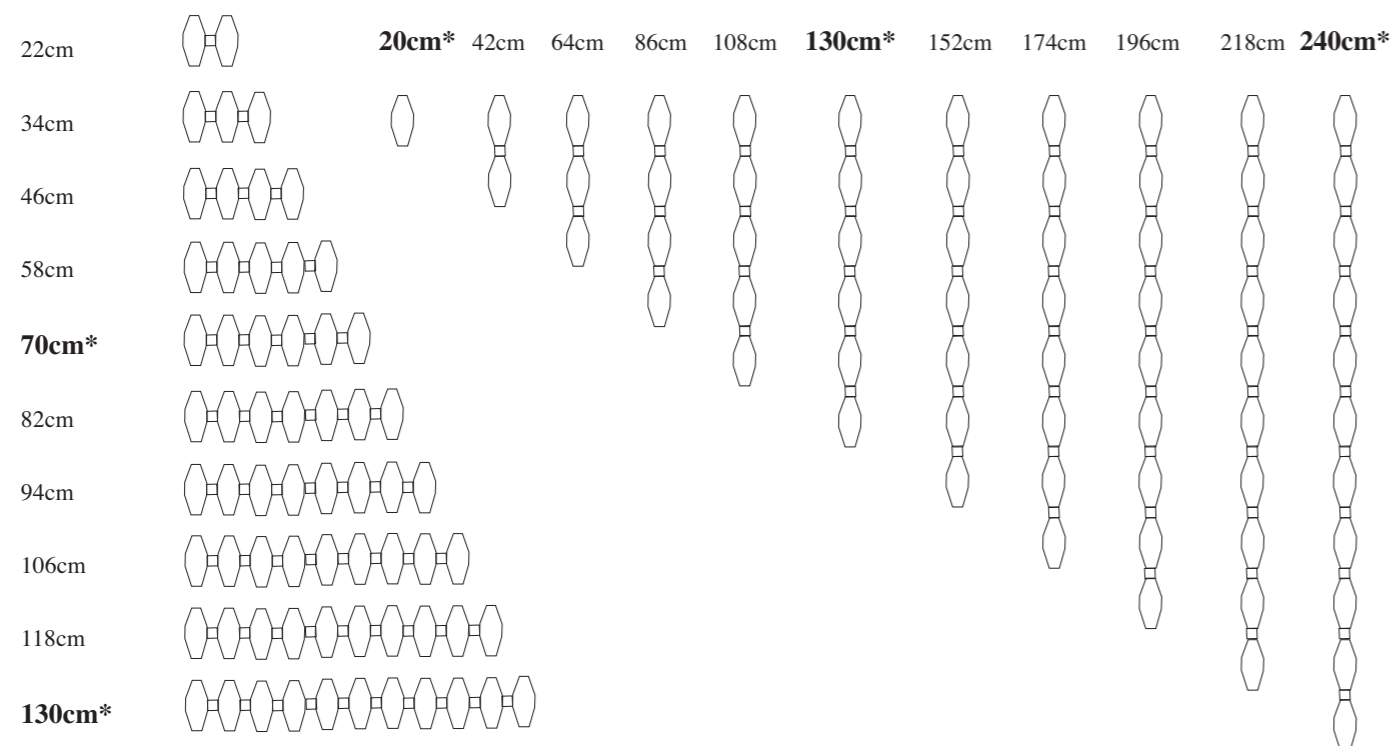

Capitonné.

Modalità di posa
Modality of laying

Dimensioni modulari in larghezza
Basic schemes for Width

Dimensioni modulari in altezza
Basic schemes for Heights

* Moduli compatibili con la modularità delle piastrelle 10x10 cm
* *Compatible scheme on modularità 10x10 cm*

Pesi ed imballi
Weight and Packaging

Tipologia prodotto <i>Product Type</i>	Formato (cm) nominale <i>Size (cm) nominal</i>	n°pezzi/scatola <i>Pcs./box</i>	mq/scatola <i>Sq.Mts./box</i>	Kg/scatola <i>Kg./box</i>	mt lineari/scatola <i>Linear Mt./box</i>	Scatole/pallet* <i>Boxes on pallet*</i>	mq/pallet* <i>Sq.Mts. on pallet*</i>	Kg/pallet* <i>Kg. on pallet*</i>
Fondo	10 x 10	100	1,00	12,00	-	96	96	1152
Capitonné bombato	10 x 20	36	0,48	8,00	-	96	46,08	768
Capitonné liscio	10 x 20	50	0,66	8,00	-	96	63,36	768
Tasselli	2 x 2	100	0,04	-	-	-	-	-

* Dimensioni paletta fondi: 80 x 120 cm
* *Pallet dimensions plain tiles: 80 x 120 cm*

Designer: Angelo Marchesi
Fotografie: Petracers®

Ha scelto un sogno e vive con istinto.
Conosce la semplicità di un gesto,
la forza di un sentimento.
Scopre la bellezza in ogni forma.
Sa ricordare.

PASSION CHARACTER NOSTALGIA

*You chose a dream and live by instinct.
You know the simplicity of a gesture,
The power of a feeling.
You discover beauty in every shape.
You know how to remember.*

OI
ORIGINALI INTERNI ITALIANI

Bathroom furniture, pages 6-8-10-11-12.