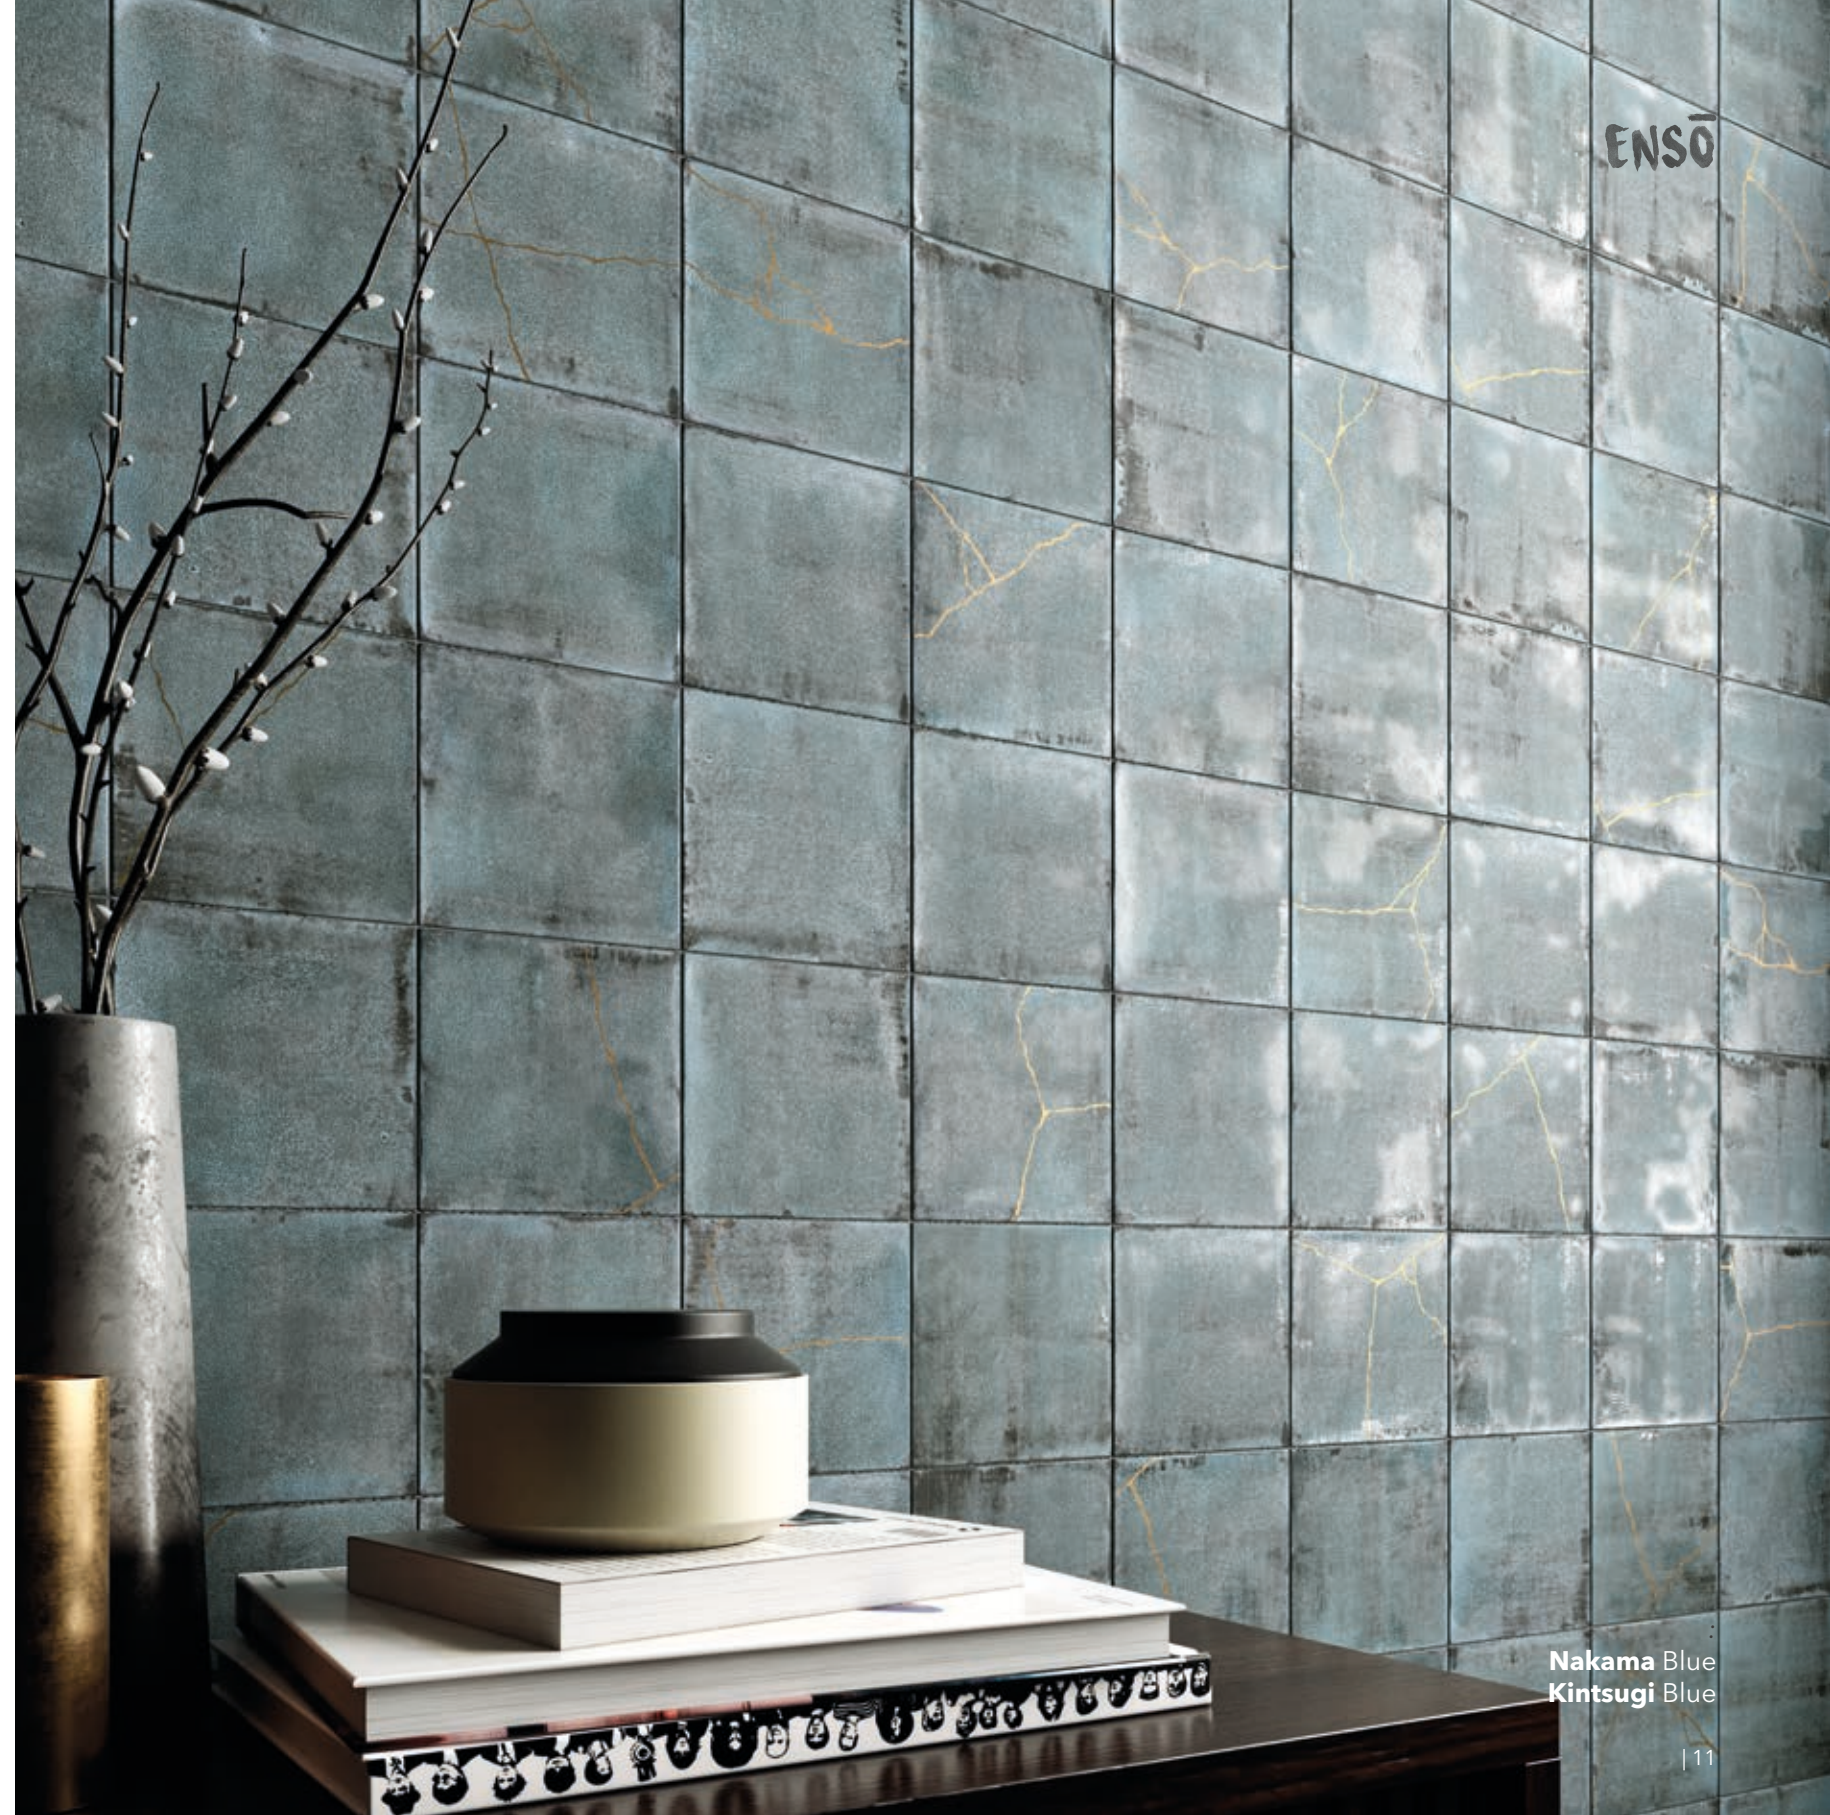

*20 different patterns randomly mixed within the box.
Cada color tiene 20 variaciones de diseño que se encajan aleatoriamente.*