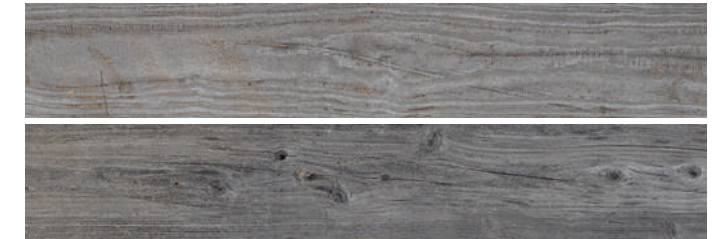

Vancouver Gris
Vancouver Antislip Gris
15x90 / 6"x35"

GF-20099