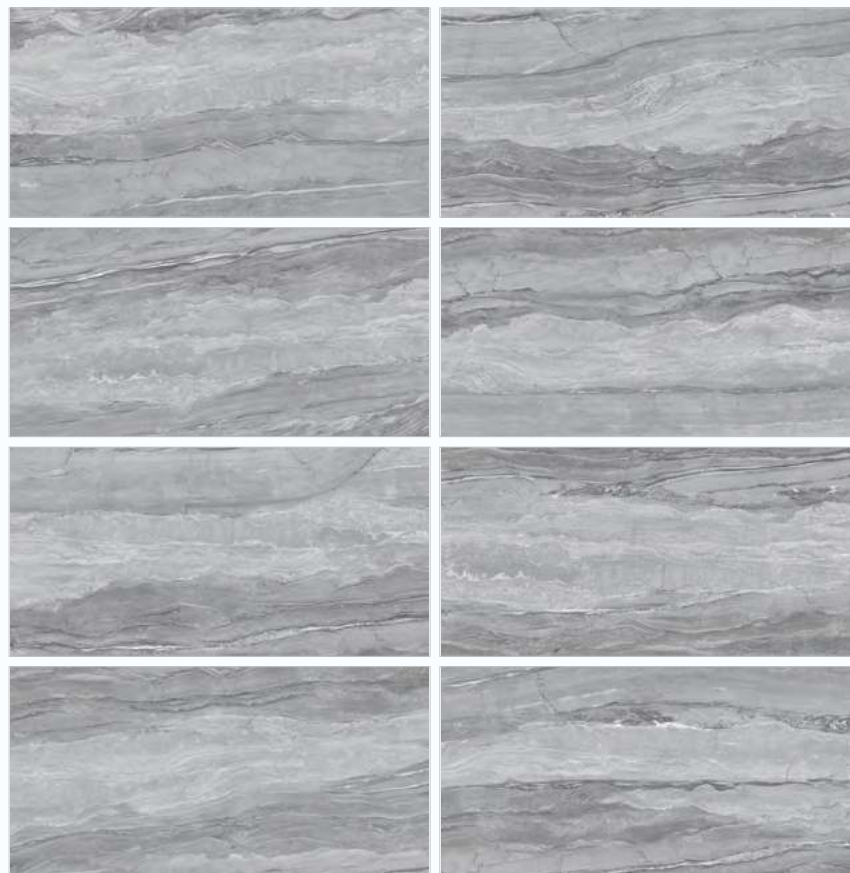

Magnum Graphite 60120GP42MAG25/L
Керамогранит 600×1200×8 мм

мм размер	мм толщина	шт. в упаковке	м² в упаковке	м² 1 плитки	кг 1 кор.	кор. на поддоне	м² на поддоне	кг на поддоне
600x1200	8	2	1,44	0,72	27,879	33	47,52	920

Magnum Graphite 60120GP42MAG25/L