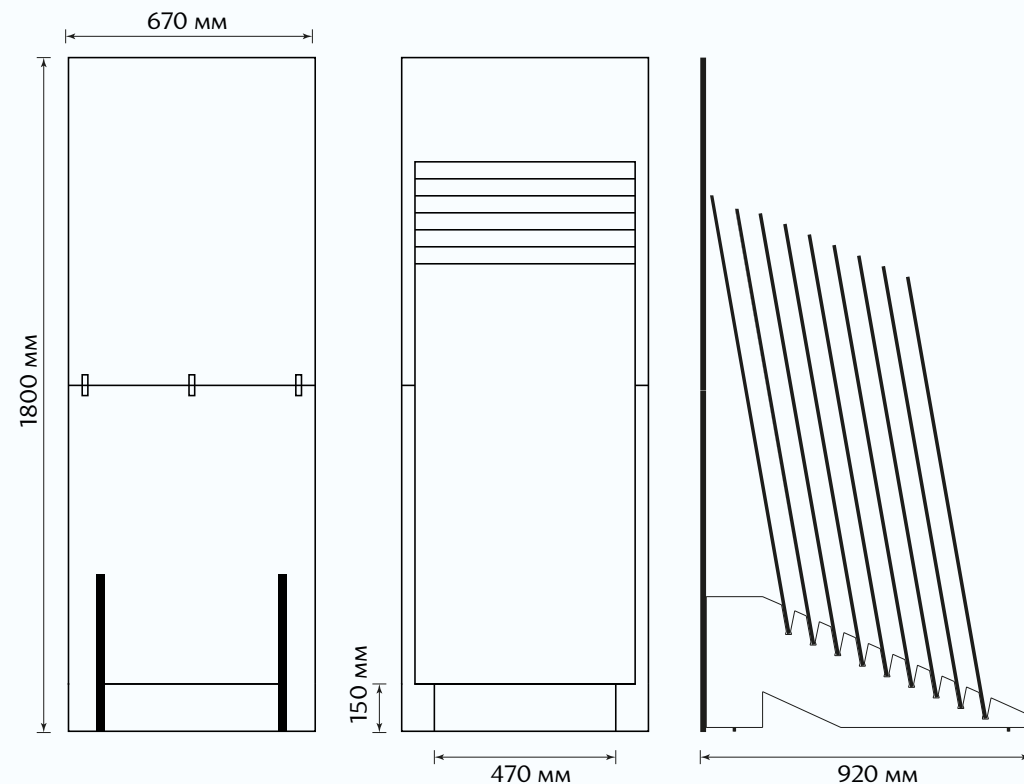

Magnum Light Beige 60120GP42MAG01/L  
Steel Gold BWOSST09

Steel Platinum BWOSST66  
Бордю́р 12×1200×8 мм

Steel Gold BWOSST09  
Бордю́р 12×1200×8 мм

Steel Max Platinum BWOSSM66  
Бордю́р 20×1200×8 мм

Steel Max Gold BWOSSM09  
Бордю́р 20×1200×8 мм

## Стенд «Кулла» из ЛДСП

Количество экспозиций плитки: 9 шт.

Размер плитки: 600x1200 мм

Тип стенда: Кулла

Габариты: 670x920x1800 мм

Габариты стенда в упаковке без плиток: 970x720x70 мм

Вес упаковки: 24 кг