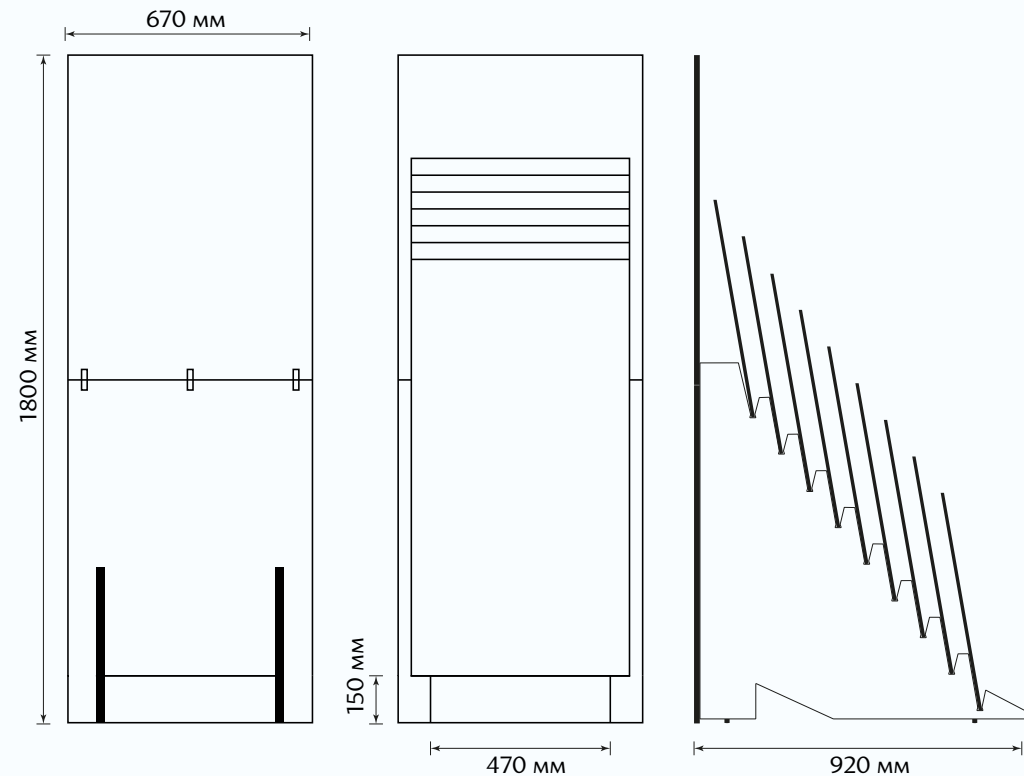

## Стенд «Кулла» из ЛДСП

Количество экспозиций плитки: 9 шт.

Размер плитки: 600x1200 мм

Тип стенда: Кулла

Габариты: 670x920x1800 мм

Габариты стенда в упаковке без плиток: 970x720x70 мм

Вес упаковки: 24 кг

## Этикетка для керамогранита

Этикетка наклеивается в правый верхний угол соответствующего керамогранита на расстоянии от края 10 мм.

Номер куллы

Номер плитки  
в размещении  
на стенде

## Стенд «Кулла» из ЛДСП

Количество экспозиций плитки: 9 шт.

Размер плитки: 600x600 мм

Тип стенда: Кулла

Габариты: 670x920x1800 мм

Габариты 1 стенда в упаковке без плиток: 970x720x70 мм

Вес упаковки: 24 кг