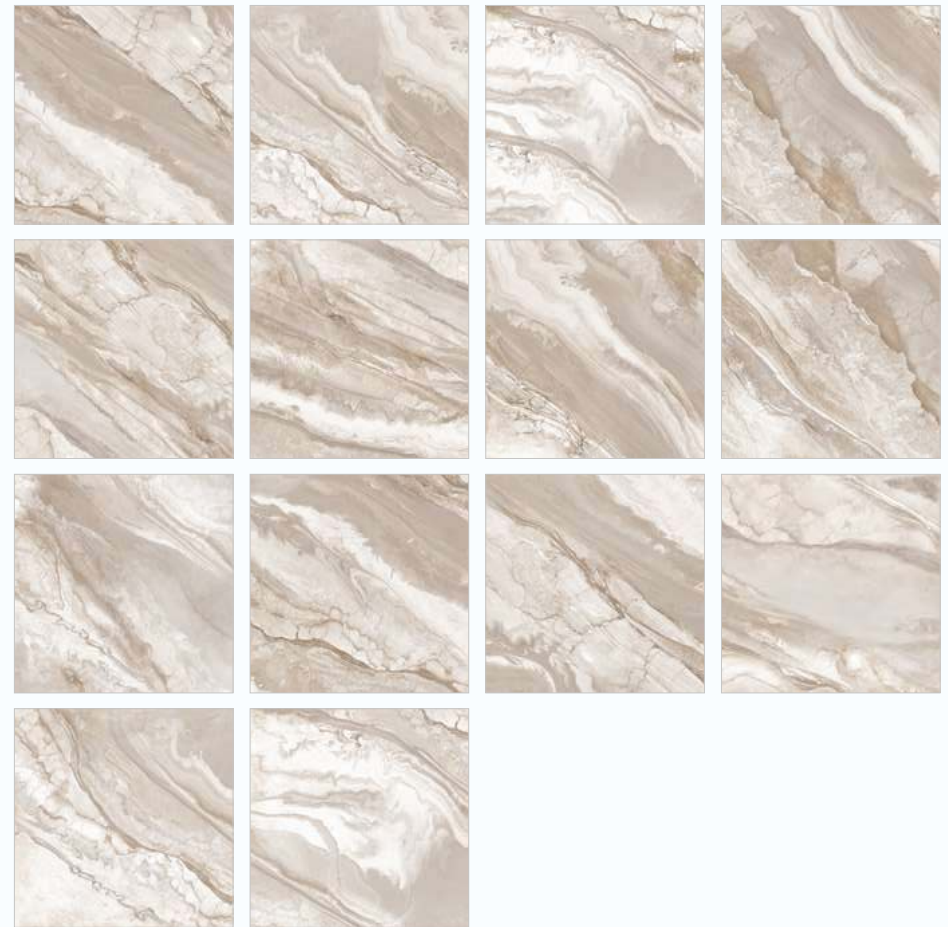

Firenze Crema GP40FEN11
Керамогранит 600×600×9,5 мм

мм размер	мм толщина	шт. в упаковке	м² в упаковке	м² 1 плитки	кг 1 кор.	кор. на поддоне	м² на поддоне	кг на поддоне
600x600	9,5	4	1,44	0,36	30,37	30	43,2	911