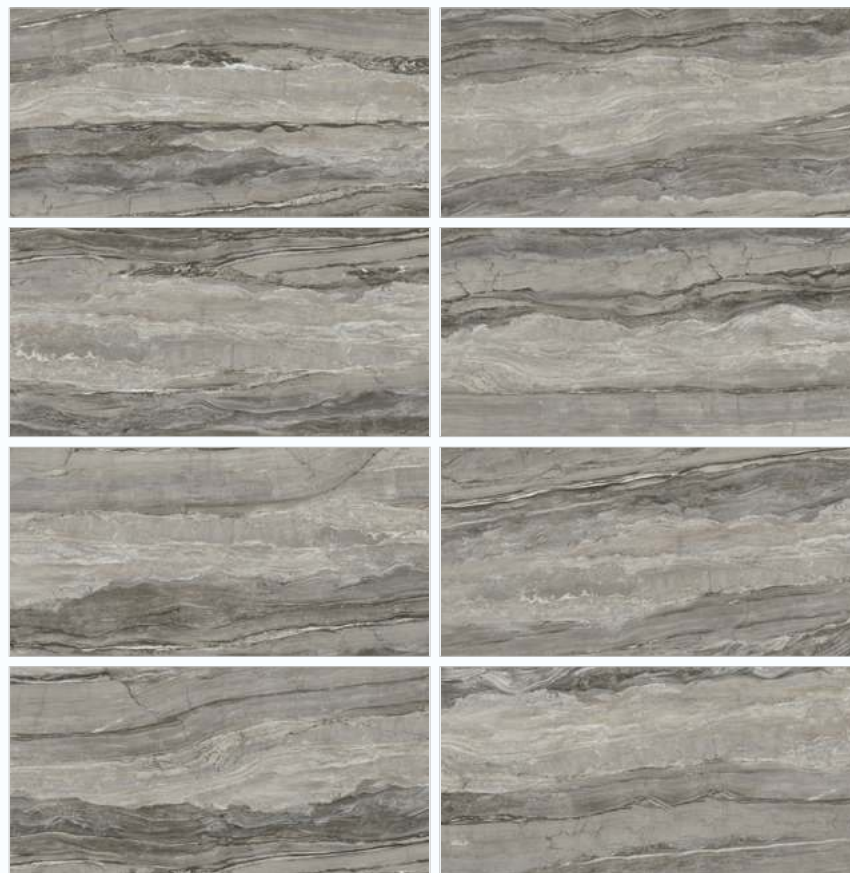

Magnum Brown 60120GP42MAG21/L
Керамогранит 600×1200×8 мм

мм размер	мм толщина	шт. в упаковке	м² в упаковке	м² 1 плитки	кг 1 кор.	кор. на поддоне	м² на поддоне	кг на поддоне
600x1200	8	2	1,44	0,72	27,879	33	47,52	920