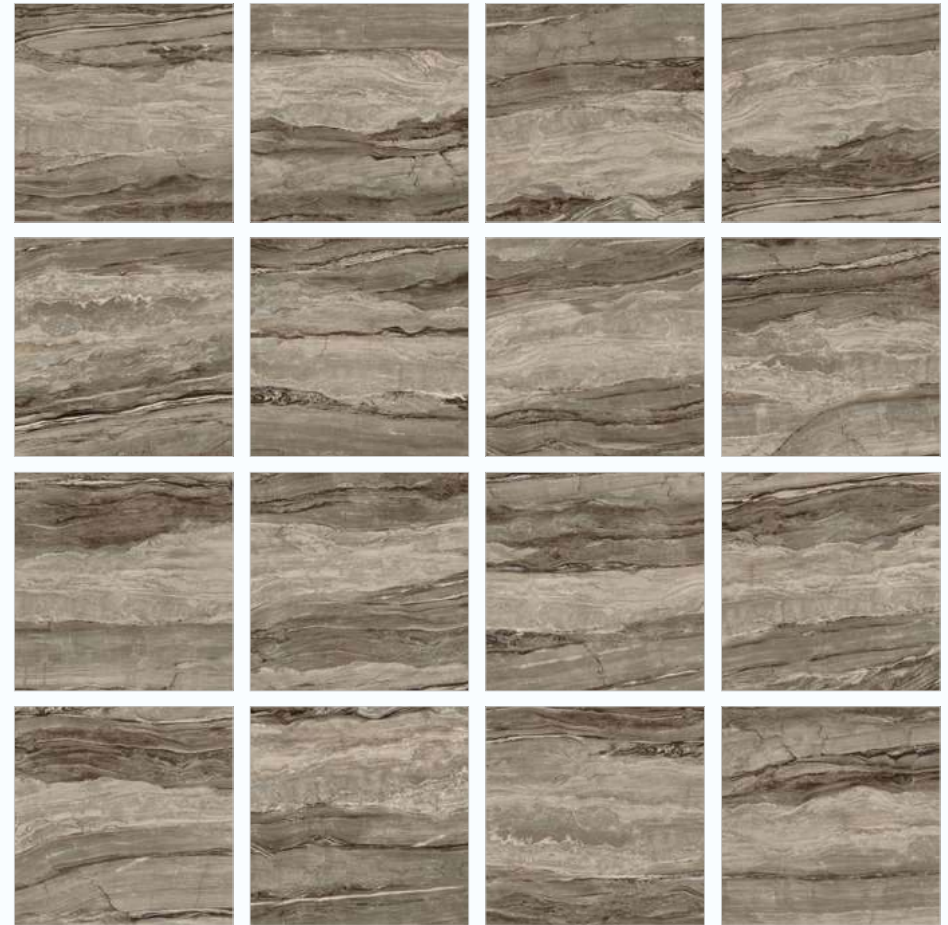

Magnum Chocolate GP40MAG31
Керамогранит 600×600×9,5 мм

мм размер	мм толщина	шт. в упаковке	м² в упаковке	м² 1 плитки	кг 1 кор.	кор. на поддоне	м² на поддоне	кг на поддоне
600x600	9,5	4	1,44	0,36	30,37	30	43,2	911