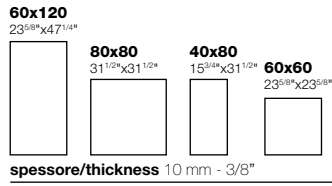

esprit
de rex

Tre differenti texture, due colori e un decoro giocano in squadra per essere combinati tra loro e trovare sempre un equilibrio elegante e funzionale.

Three different textures, two colours and a decor tile play as a team to work together and constantly find an elegant, functional balance.