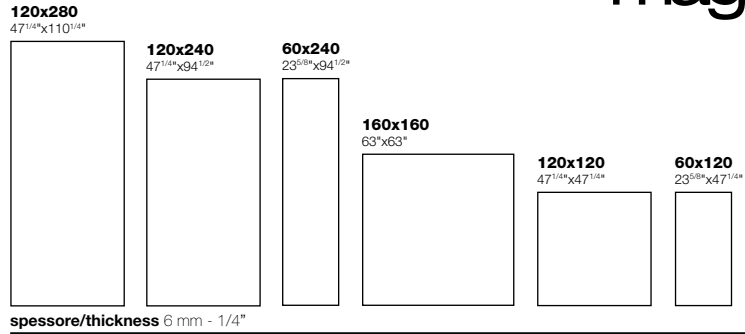

esprit de rex

L'ispirazione di Esprit è l'interpretazione del cemento in tre differenti texture, quindi il progetto prevede di abbinare e miscelare negli stessi spazi sia i colori che le differenti grafiche avendo la certezza che la loro combinazione sia sempre efficace e adatta a tutte le richieste del cliente. Il decoro aggiunge la possibilità di creare scenografie più ornamentali con un aspetto molto grafico e deciso.

The inspiration for Esprit is the interpretation of concrete in three different textures, so the project envisages combining and mixing both the colours and the different patterns in the same spaces, in the certainty that their combination will always be effective and suitable for all the client's needs. The decor tile adds the possibility of creating more ornamental settings with a very graphic and decisive look.