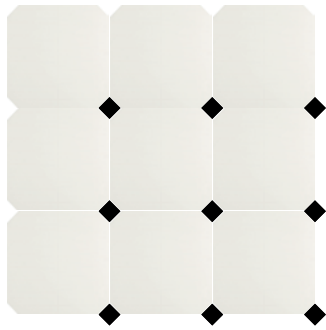

# Eight

Inspiration · Inspiración

Monochrome · Monocolor Octagon · Octógono

Sizes · Formatos

20x20 cm · 8"x8"

TACO FOUR BLACK  
3,8X3,8 / 1,5"X1,5" **K83/P**

EIGHT WHITE  
20X20 / 8"X8" **R62/M**

TACO FOUR WHITE  
3,8X3,8 / 1,5"X1,5" **K83/P**

EIGHT BLACK  
20X20 / 8"X8" **R44/M**

Size Formato	Tiles/box Pzs/caja	Sqm/box M2/caja	Kg/box Kg/caja	Boxes/pallet Cajas/pallet	Sqm/pallet M2/pallet	Kg/pallet Kg/pallet
20x20	26	1,04	19,21	72	74,88	1.385

EIGHT WHITE 20X20 / TACO FOUR BLACK 3,8X3,8

Un pavimento octogonal con un taco intermedio que recupera un clásico típico de las viviendas victorianas, pero desde un punto de vista actual. La superficie reproduce una delicada piedra natural, lo que consigue un efecto imperecedero para este icono del diseño.