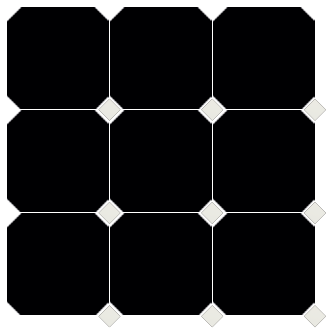

# Eight

Inspiration · Inspiración

Monochrome · Monocolor Octagon · Octógono

Sizes · Formatos

20x20 cm · 8"x8"

TACO FOUR BLACK  
3,8X3,8 / 1,5"X1,5" **K83/P**

EIGHT WHITE  
20X20 / 8"X8" **R62/M**

TACO FOUR WHITE  
3,8X3,8 / 1,5"X1,5" **K83/P**

EIGHT BLACK  
20X20 / 8"X8" **R44/M**

Size Formato	Tiles/box Pzs/caja	Sqm/box M2/caja	Kg/box Kg/caja	Boxes/pallet Cajas/pallet	Sqm/pallet M2/pallet	Kg/pallet Kg/pallet
20x20	26	1,04	19,21	72	74,88	1.385

EIGHT WHITE 20X20 / TACO FOUR BLACK 3,8X3,8

Un pavimento octogonal con un taco intermedio que recupera un clásico típico de las viviendas victorianas, pero desde un punto de vista actual. La superficie reproduce una delicada piedra natural, lo que consigue un efecto imperecedero para este icono del diseño.