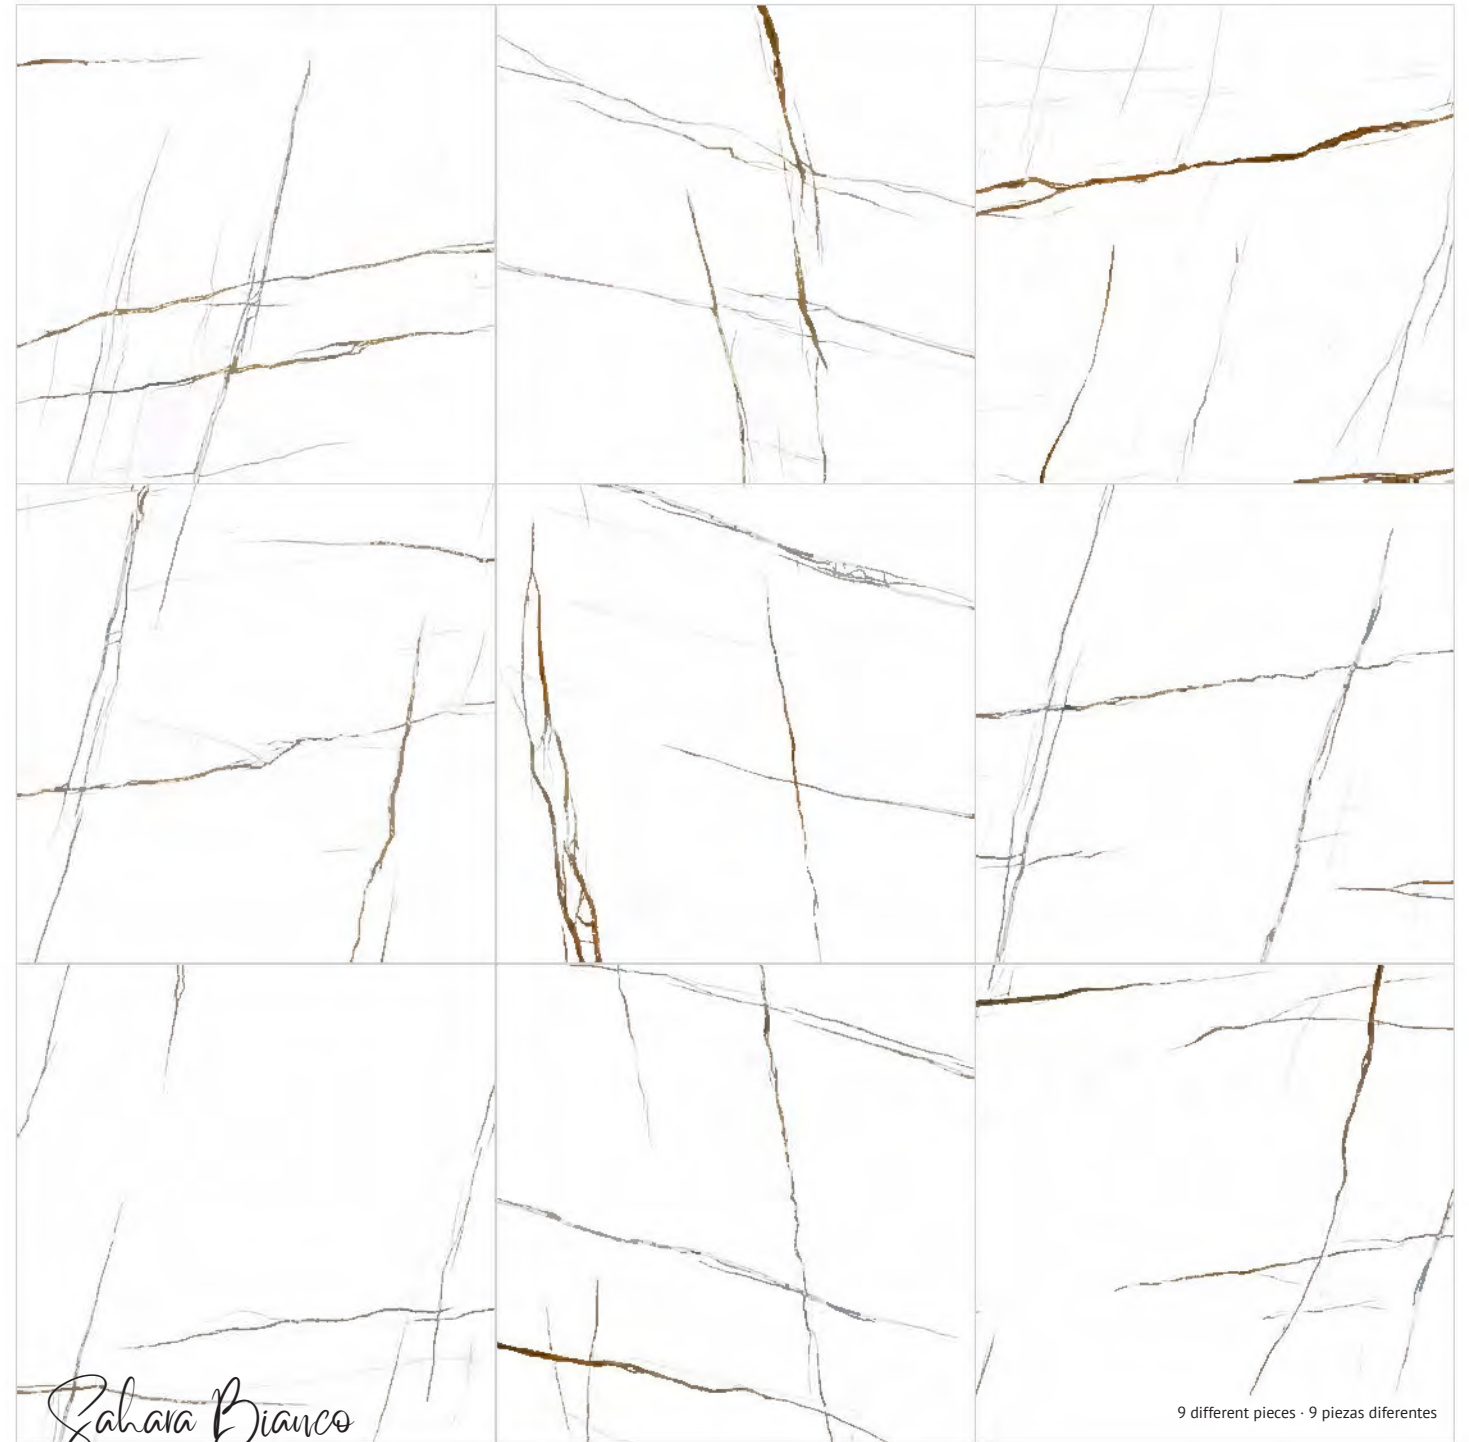

SAHARA BIANCO

120X120 / 60X120
48"X48" / 24"X48"

The elegance of white is combined with a contrast of veins in copper tones generating an aesthetic that is printed on the retina. Sahara Bianco is a landscape in itself in which beauty permeates the atmosphere of nobility and excellence. A classic marble that, however, breaks with the conventions attending to an innovative design. Minimalism sprinkled with natural purity and refined freshness for classy spaces.

La elegancia del blanco se combina con un contraste de vetas en tonos cobre generando una estética que queda impresa en la retina. Sahara Bianco es un paisaje en sí mismo en el que la belleza impregna el ambiente de nobleza y prestancia. Un mármol clásico que, sin embargo, rompe con los convencionalismos atendiendo a un diseño innovador. Minimalismo salpicado de pureza natural y refinada frescura para espacios con clase.

B18 Sahara Bianco Polished 120x120 Rect.

B32 Sahara Bianco Polished 60x120 Rect.

SPECIAL PIECES.
PIEZAS ESPECIALES.

Skirting romo · Rodapié romo
P126 8x60

Sahara Bianco Polished 60x120 Rect.

Sahara Bianco

9 different pieces · 9 piezas diferentes