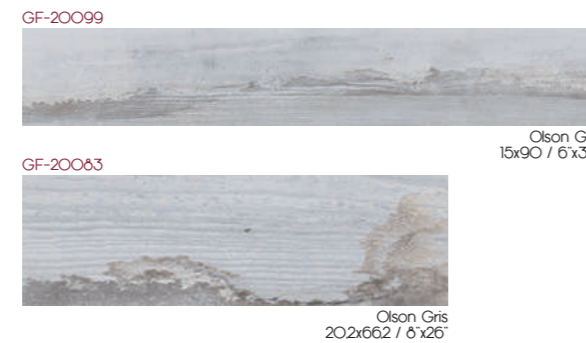

OLSON

Olson Miel 15x90 / 6'x35"

Spiga Olson Gris 4,5x90 / 16'x35" - Olson Gris 15x90 / 6'x35"

Spiga Olson Blanco 4,5x90 / 16'x35" - Brick Brooklyn Blanco 11x3315 / 4'x13"

INSPIRED BY
PEOPLE

- ANTIHELO (anti frost)
- MATE (matte)
- DESTONIFICACION FUERTE (acid resistant)
- NO TRABAJAR MAS DE 15% (no wet lay) (up to 15%)