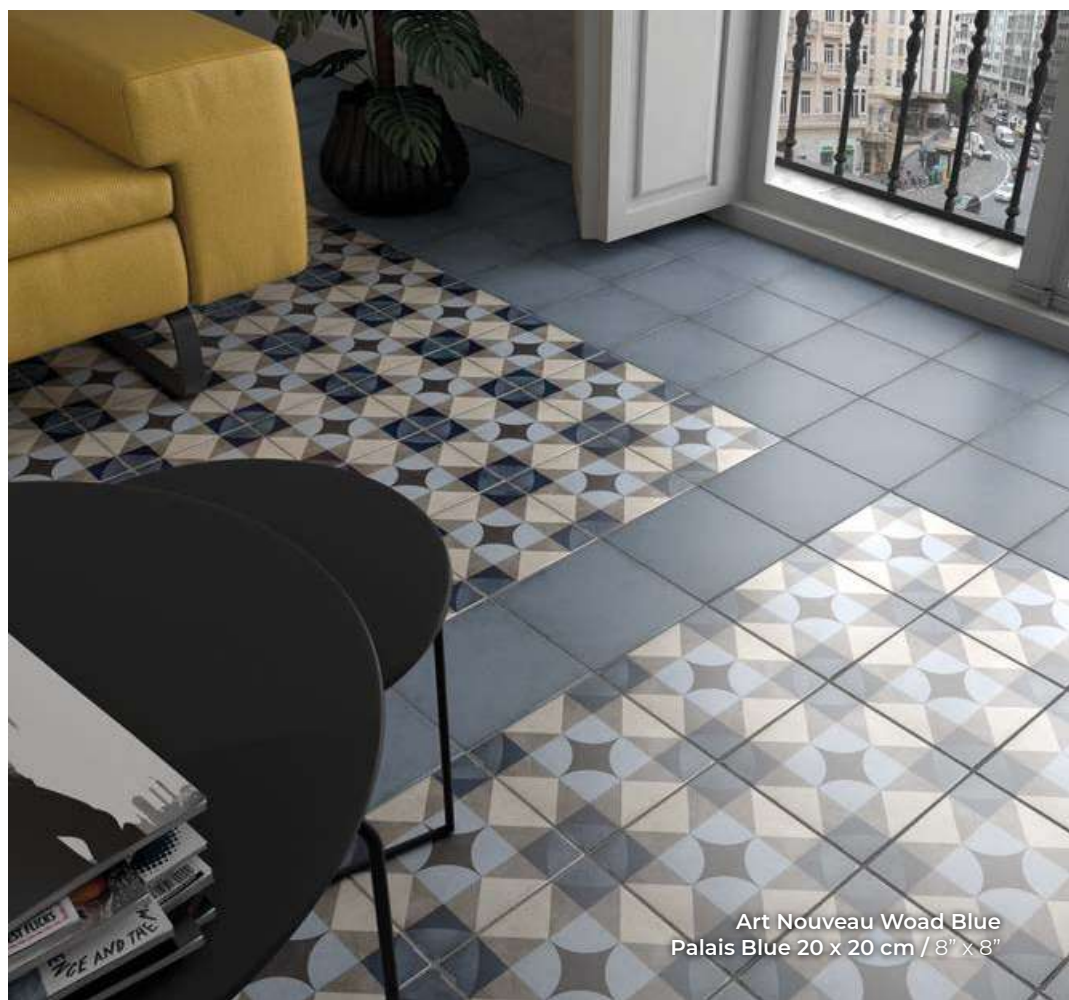

Art Nouveau Charcoal Grey
Apollo Color 20 x 20 cm / 8" x 8"

Art Nouveau Woad Blue
Palais Blue 20 x 20 cm / 8" x 8"

Embalaje / Packing / Verpackung / Emballage

formato size	kg/pza kg/pieces	caja / box			palet / pallet			
		piezas pieces	kg	m² sqm	piezas pieces	kg/palet kg/pallet	m² sqm	cajas boxes
20 x 20 cm 8" x 8"	0,77	25	19,35	1,00	1.500	1.181	60	60