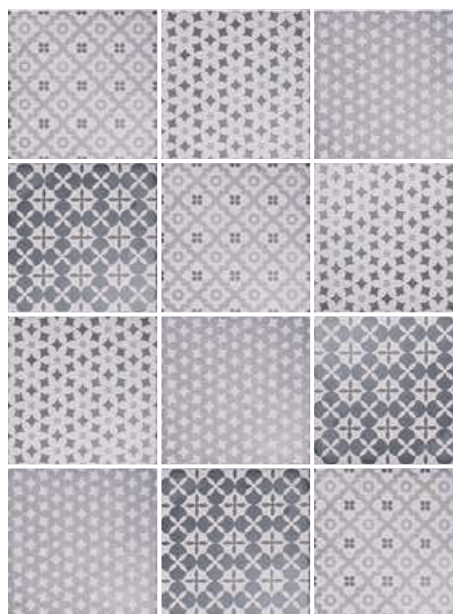

Porcelánico · Pavimento / Porcelain tile · Floor tile
Feinsteinzeug · Böden / Gres Cérame · Carrelage de sol

Formatos

Sizes / Formate / Formats

20 x 20 cm
8" x 8"

Bone	24387 EQ-3
Coral Pink	24388 EQ-3
Sky Blue	24389 EQ-3
Biscuit	24390 EQ-3
Siena	24391 EQ-3
Woad Blue	24392 EQ-3
Tobacco	24393 EQ-3
Burgundy	24394 EQ-3
Grey	24395 EQ-3
Cypres Green	24396 EQ-3
Navy Blue	24397 EQ-3  3
Charcoal Grey	24398 EQ-3  3

Decoración

Décor / Dekorfliese / Pièce décorée

Alameda Colour*
24412 EQ-5

Alameda Grey*
24420 EQ-5

* Estos modelos están compuestos por diseños diferentes que se sirven en la misma caja de modo aleatorio.