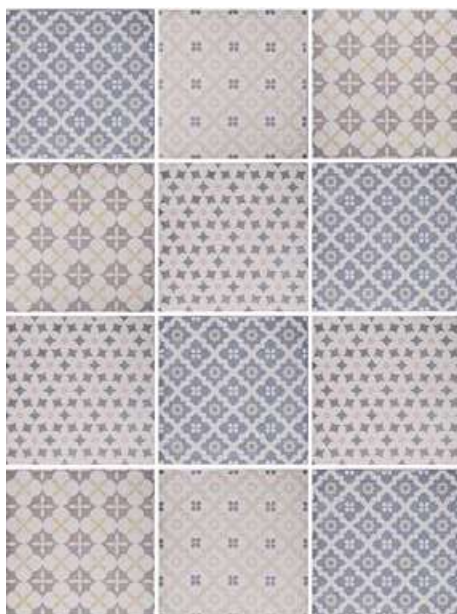

Porcelánico · Pavimento / Porcelain tile · Floor tile
Feinsteinzeug · Böden / Gres Cérame · Carrelage de sol

Formatos

Sizes / Formate / Formats

20 x 20 cm
8" x 8"

Bone	24387 EQ-3
Coral Pink	24388 EQ-3
Sky Blue	24389 EQ-3
Biscuit	24390 EQ-3
Siena	24391 EQ-3
Woad Blue	24392 EQ-3
Tobacco	24393 EQ-3
Burgundy	24394 EQ-3
Grey	24395 EQ-3
Cypres Green	24396 EQ-3
Navy Blue	24397 EQ-3  3
Charcoal Grey	24398 EQ-3  3

Decoración

Décor / Dekorfliese / Pièce décorée

Alameda Colour*
24412 EQ-5

Alameda Grey*
24420 EQ-5

* Estos modelos están compuestos por diseños diferentes que se sirven en la misma caja de modo aleatorio.

Art Nouveau Charcoal Grey, Sky Blue / Turin Colour 20 x 20 / 8" x 8"

Art Nouveau Grey, Biscuit / Majestic Colour 20 x 20 / 8" x 8"

Art Nouveau Charcoal Grey, Coral Pink / Pàdua Black 20 x 20 / 8" x 8"

Art Nouveau Grey, Coral Pink / La Rambla Grey 20 x 20 / 8" x 8"