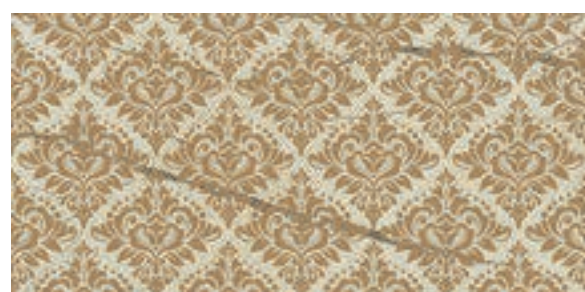

НАСТЕННЫЕ ДЕКОРЫ / DECORI DA RIVESTIMENTO / WALL DECORS

Шарм Делюкс Ривер Вставка Эмпайер
Charme Deluxe River Inserto Empire

40x80 см *

* Глянцевый / Lucido / Shiny