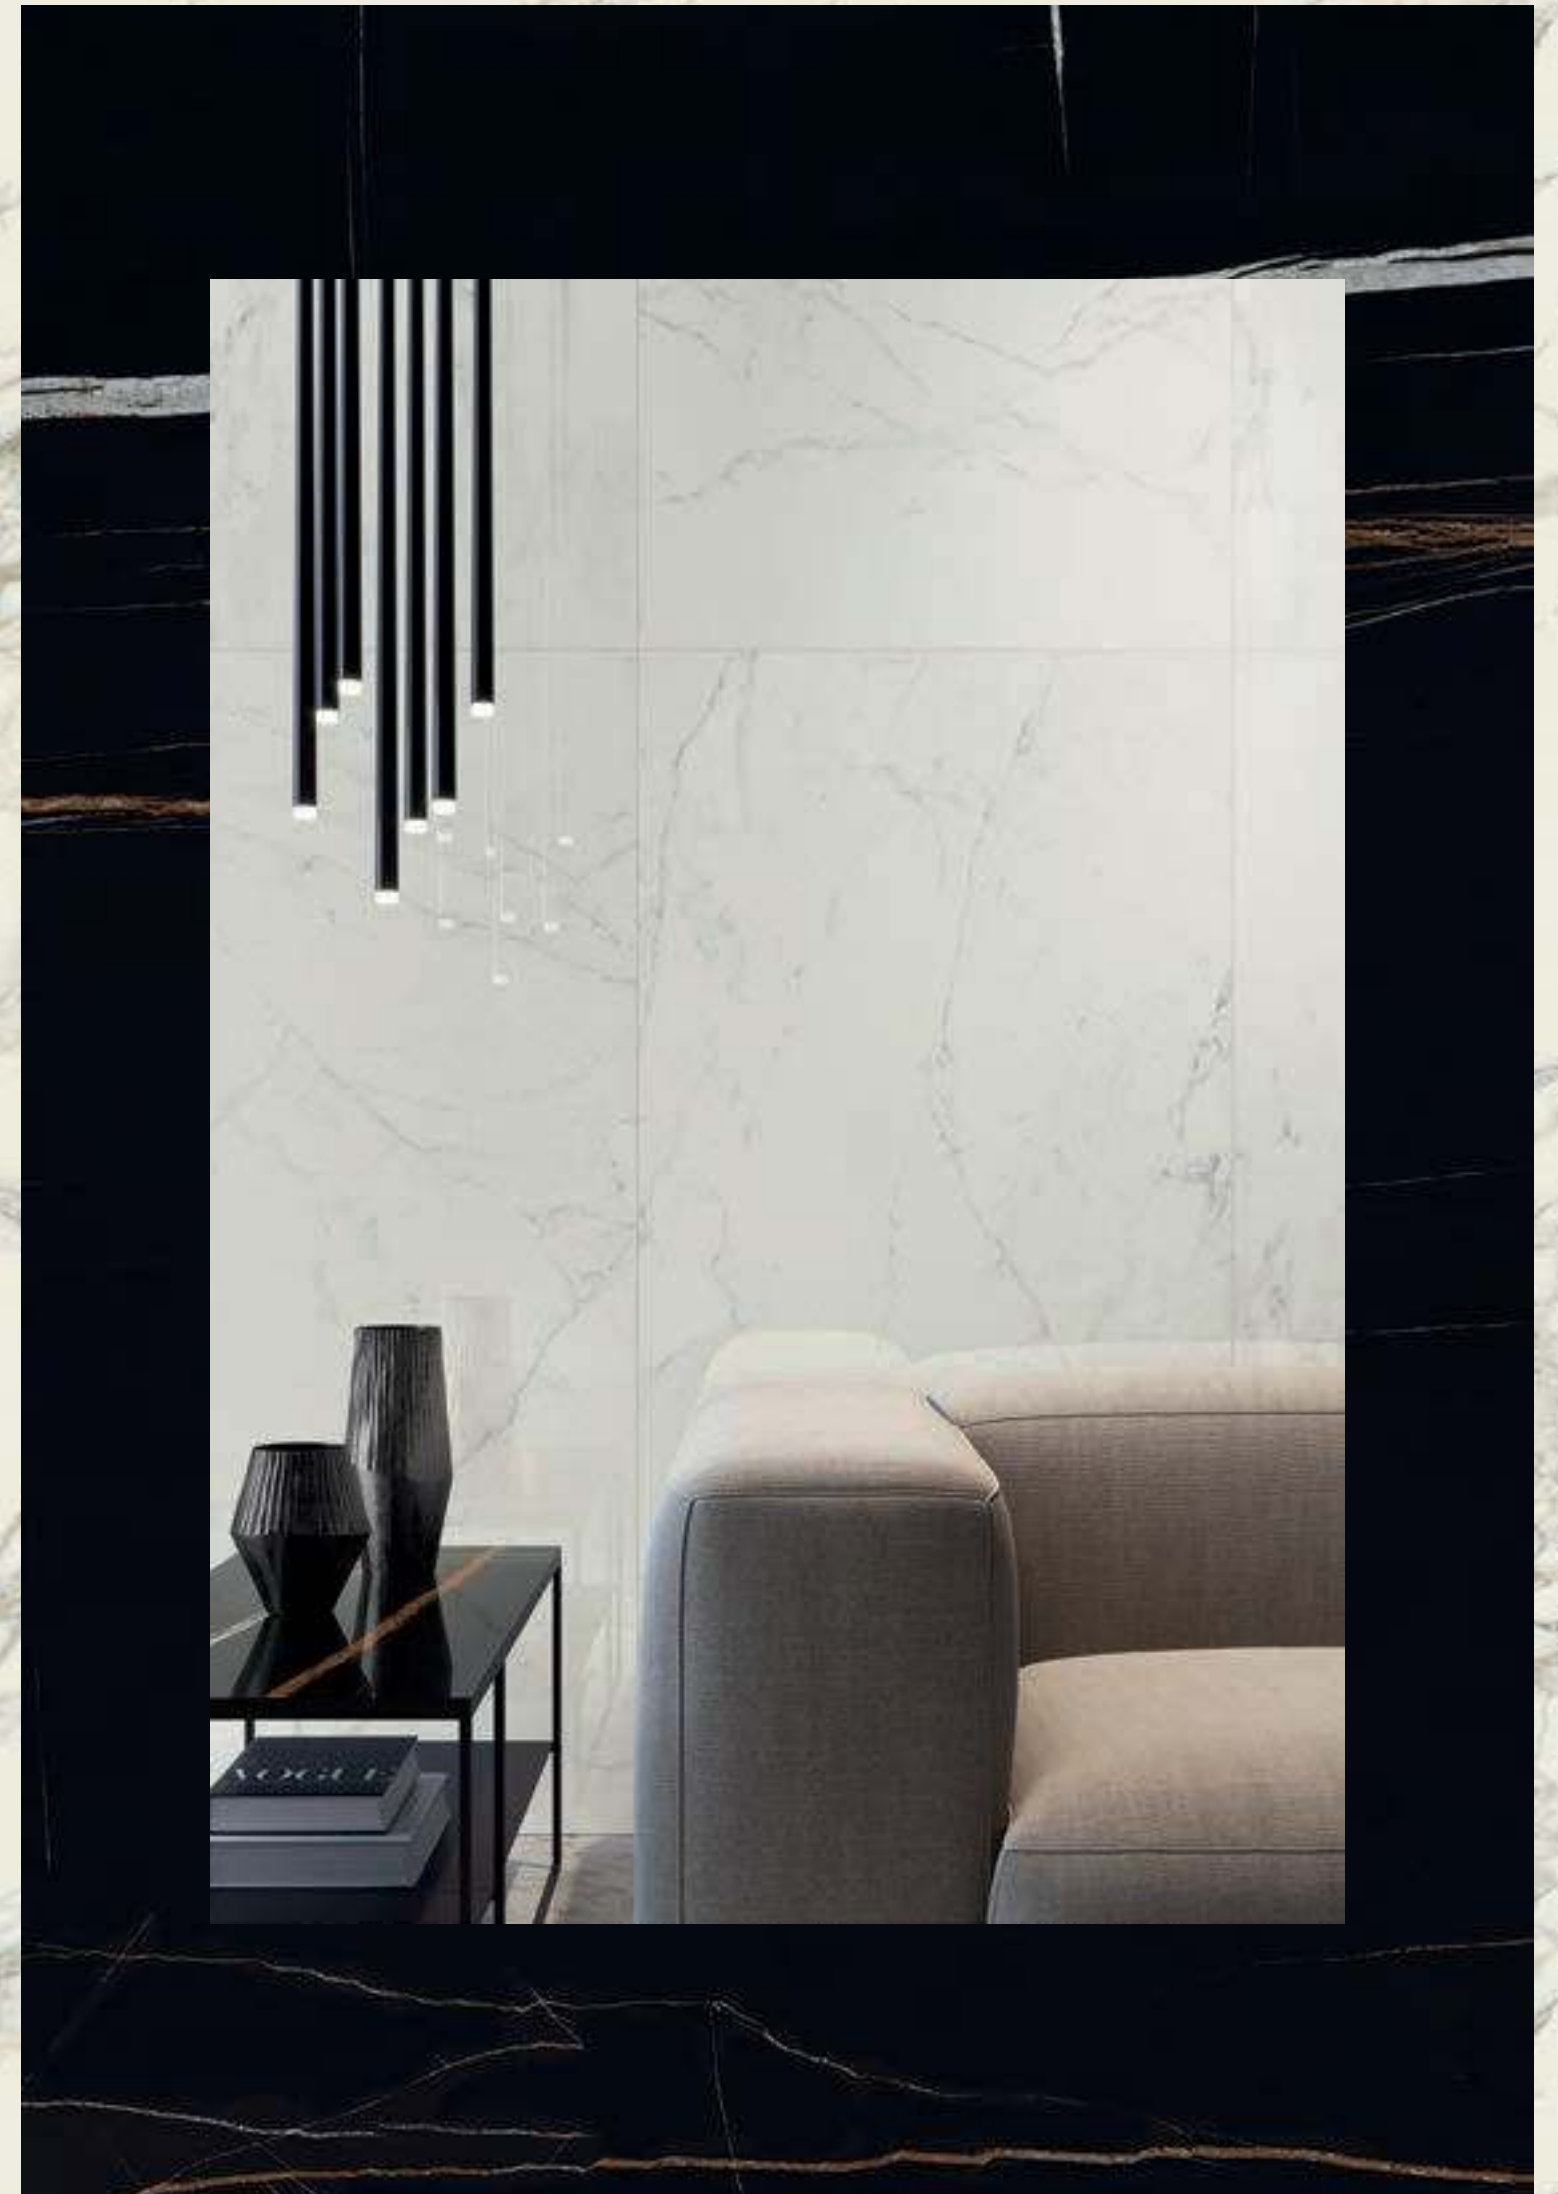

PENTHOUSE LIVING

Три совершенно разных мрамора безупречно сочетаются между собой и придают интерьеру яркий, современный облик.

Tre diverse personalità del marmo si confrontano senza riserve, arricchendo l'ambiente di una peculiare vivacità contemporanea.

Three different marble personalities clash to add a special, contemporary vivacity to this environment.