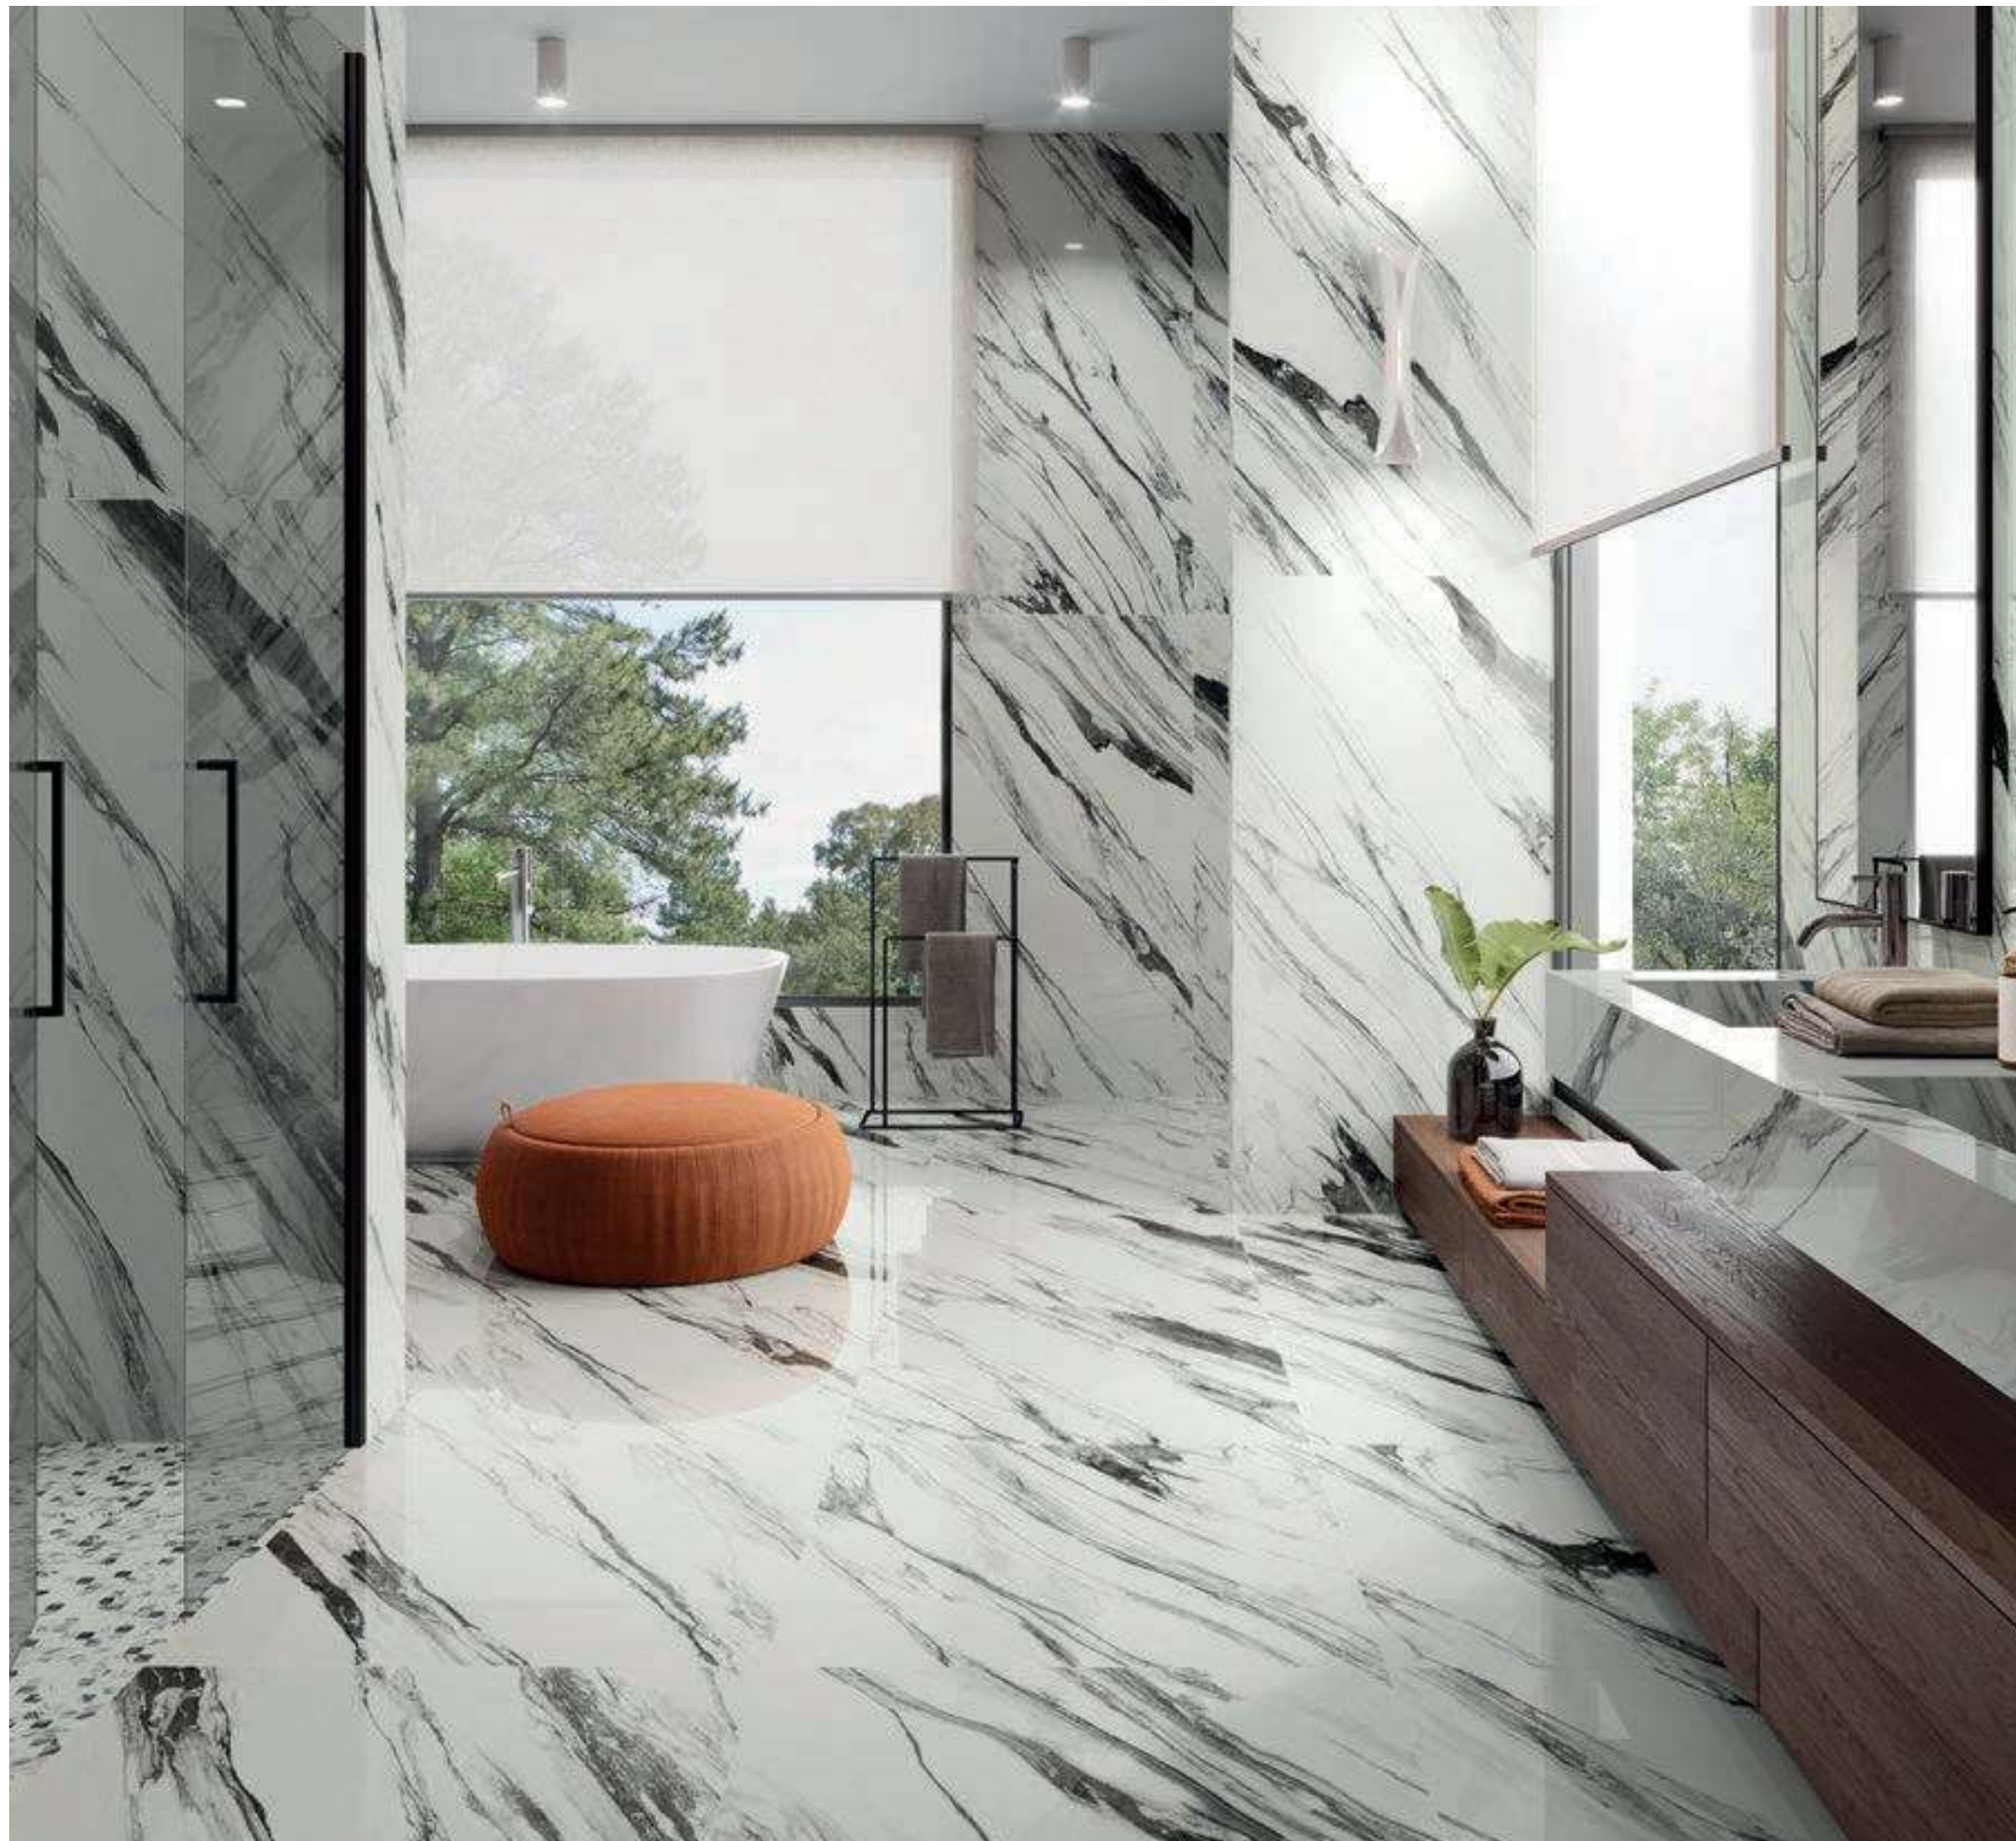

# MANSION BATHROOM

Необычная яркая графика и динамичные прожилки Статуарио Фантастико создают очень теплую и уютную атмосферу в оригинальном проекте ванной комнаты.

---

L'abbraccio pieno delle trame si estende senza limiti, tracciando percorsi sinuosi e morbidi grazie ai quali l'esclusività del materiale resta al contempo originale e accogliente.

The enveloping embrace of the veining extends without limit, tracing sinuous, flowing paths that give the material an exclusive, original and welcoming feel.

Фантастико Мозаика Люкс 29x29,2 см  
 Fantastico Mosaico Lux 29x29,2 cm