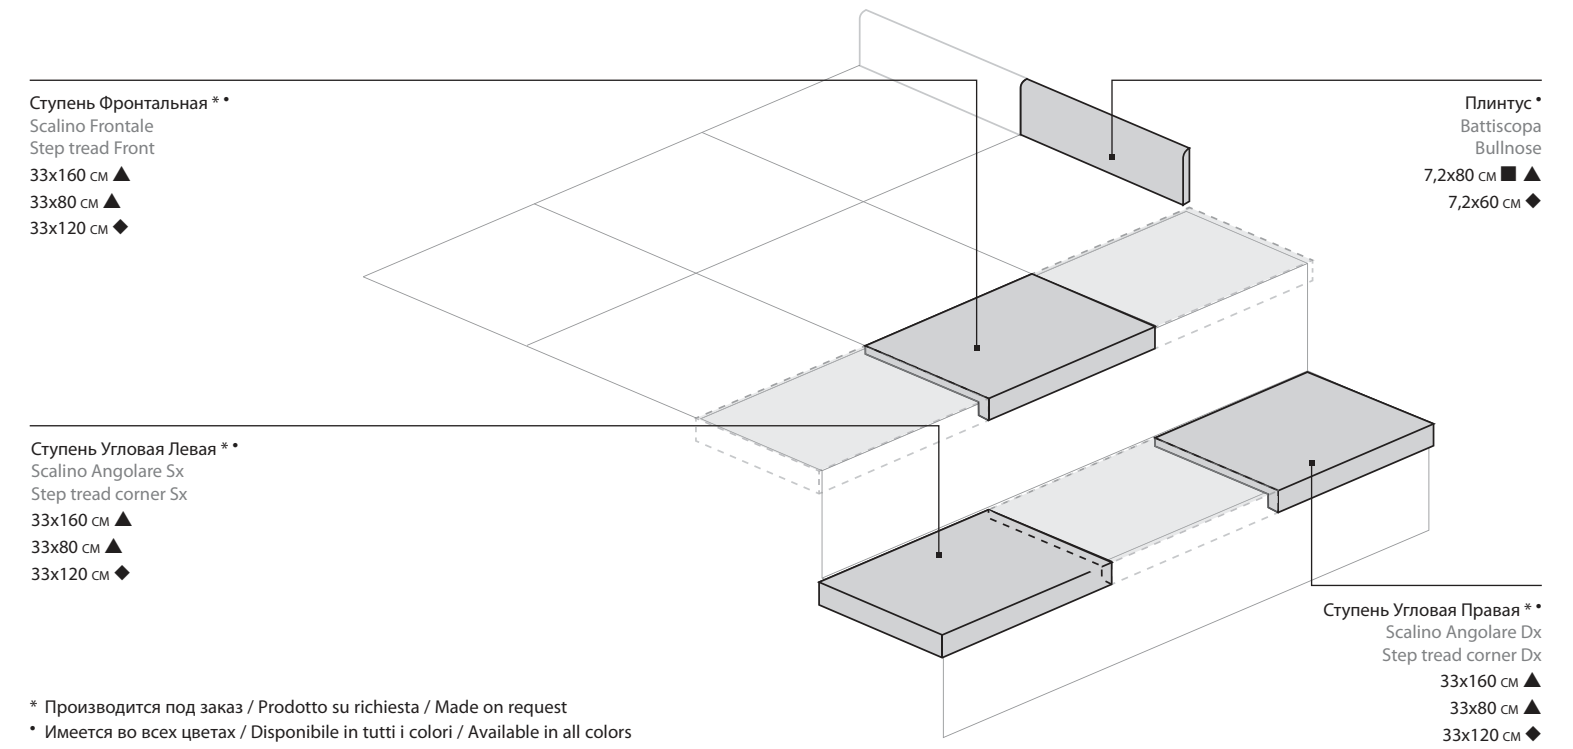

ГАММА ИЗДЕЛИЙ / GAMMA PRODOTTI / PRODUCT RANGE

	Бьянко Микеланджело Bianco Michelangelo	Арабескато Уайт Arabescato White	Инвизибл Уайт Invisible White	Статуарио Фантастико Statuario Fantastico	Крим Ривер Cream River	Сахара Нуар Sahara Noir	Император Дарк Emperador Dark	Гриджи Оробико Grigio Orobico
 120x278 cm	■	■	■	■	■	■	■	■
 80x160 cm	■▲	■▲	■▲	■▲	■▲	■▲	■▲	■▲
 80x80 cm	■▲	■▲	■▲	■▲	■▲	■▲	■▲	■▲
 60x120 cm	◆	◆	◆	◆	◆	◆	◆	◆
 60x60 cm								◆
WALL PROJECT								
 40x80 cm	*	*			*			

- ▲ Натуральный и Реттифицированный / Naturale e Rettificato / Matt and Rectified
- Патинированный и Реттифицированный / Cerato e Rettificato / Honed Satin and Rectified
- Люкс и Реттифицированный / Lux e Rettificato / Lux and Rectified
- ❖ Структурированный и Реттифицированный / Strutturato e Rettificato / Textured and Rectified
- Глянцевый / Lucido / Shiny

СПЕЦИАЛЬНЫЕ ИЗДЕЛИЯ / PEZZI SPECIALI / TRIM PIECES

- ▲ Натуральный и Реттифицированный / Naturale e Rettificato / Matt and Rectified
- Патинированный и Реттифицированный / Cerato e Rettificato / Honed Satin and Rectified
- Люкс и Реттифицированный / Lux e Rettificato / Lux and Rectified