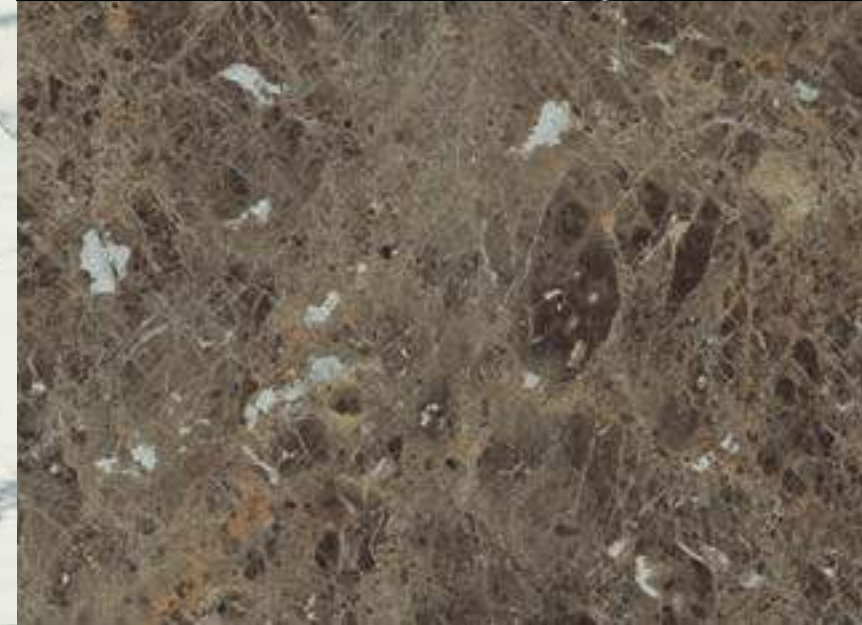

6 |

ИНВИЗИБЛ УАЙТ INVISIBLE WHITE

Этот холодный оттенок привлекает внимание уникальной геометрией ветвистых прожилок. Идеальное решение для оформления интерьеров в ярко выраженном современном стиле.

Superficie fredda, caratterizzata dalla geometricità di una venatura molto ramificata e unica al mondo, che la rende ideale per l'architettura d'interni dal marcato accento contemporaneo.

A cold surface characterised by the geometric look of uniquely ramified veining, ideal for strikingly contemporary interior architecture.

СТАТУАРИО ФАНТАСТИКО STATUARIO FANTASTICO

Синоним великолепия и роскоши со времен итальянского Возрождения. Этот цвет отличается динамичными контрастными прожилками насыщенного оттенка. Идеальный материал для ярких акцентов в интерьере.

Sinonimo di inarrivabile sontuosità sin dal Rinascimento italiano, questa superficie si distingue per la venatura intensa e contrastata, caratterizzata da movimenti sinuosi e vivaci, che la rendono ideale per accenti di forte personalità.

Synonymous with unrivalled sumptuousness ever since the Italian Renaissance, this surface stands out for its intense, contrasting veining. Lively, sinuous movement makes this finish ideal for highly personal accents.

КРИМ РИВЕР CREAM RIVER

Теплый оттенок песочного цвета с выраженными прожилками, присущими брекчиевому мрамору, делает этот цвет идеальным для создания запоминающихся интерьеров.

Il calore sabbioso del fondo e l'impatto della venatura brecciata in modo sempre imprevedibile rendono questa superficie la scelta ideale per soluzioni scenografiche e coinvolgenti.

The sandy background colour and the impact of unpredictably discontinuous veining make this surface ideal for fascinating scenic solutions.

САХАРА НУАР SAHARA NOIR

Истинное олицетворение роскоши. Цвет, который притягивает взгляд благодаря ярко выраженным контрастными прожилкам правильной геометрической формы и невероятно глубокому насыщенному черному оттенку.

Il nero incarna l'essenza di lusso sicuro di sé, capace di impadronirsi dello sguardo grazie alle geometrie marcate delle sue venature e all'intensità profonda delle cromie.

A black that exudes self-confident luxury, capable of holding your gaze with distinctively geometric veining and deeply intense colours.

| 7

ИМПЕРАДОР ДАРК EMPERADOR DARK

Величественный цвет, вдохновленный знаменитым испанским мрамором. Он привлекает внимание необычными акцентами на фоне теплого цвета в сочетании с мягкими прожилками, которые дарят ощущение легкости и невесомости.

Inspirato a un pregiato marmo spagnolo, questa superficie interpreta lo sfarzo con la ricchezza dei suoi accenti cristallini sul fondo caldo, mescolati dalla coinvolgente venatura organica.

Inspired by a precious Spanish marble, this surface embodies true magnificence. The richness of crystalline accents on a warm background blends in with stunning organic veining.

ГРИДЖИО ОРОБИКО GRIGIO OROBICO

Этот цвет воссоздает мрамор с запоминающейся графикой, который добывают на севере Италии. Гармоничное сочетание мягких серых оттенков и прожилок мрамора делает этот цвет идеальным решением для создания роскошных и эксклюзивных интерьеров.

Questa superficie reinterpretata un marmo ornamentale tipico del Nord Italia e caratterizzato da una trama viscosa che mescola organicamente venature e sfumature cromatiche, restituendo un prodotto di rilievo per gli ambienti più esigenti.

A surface that reinterprets the ornamental marble typical of northern Italy. Its viscous look organically blends veining and chromatic variations to create an exquisite product for the most demanding spaces.