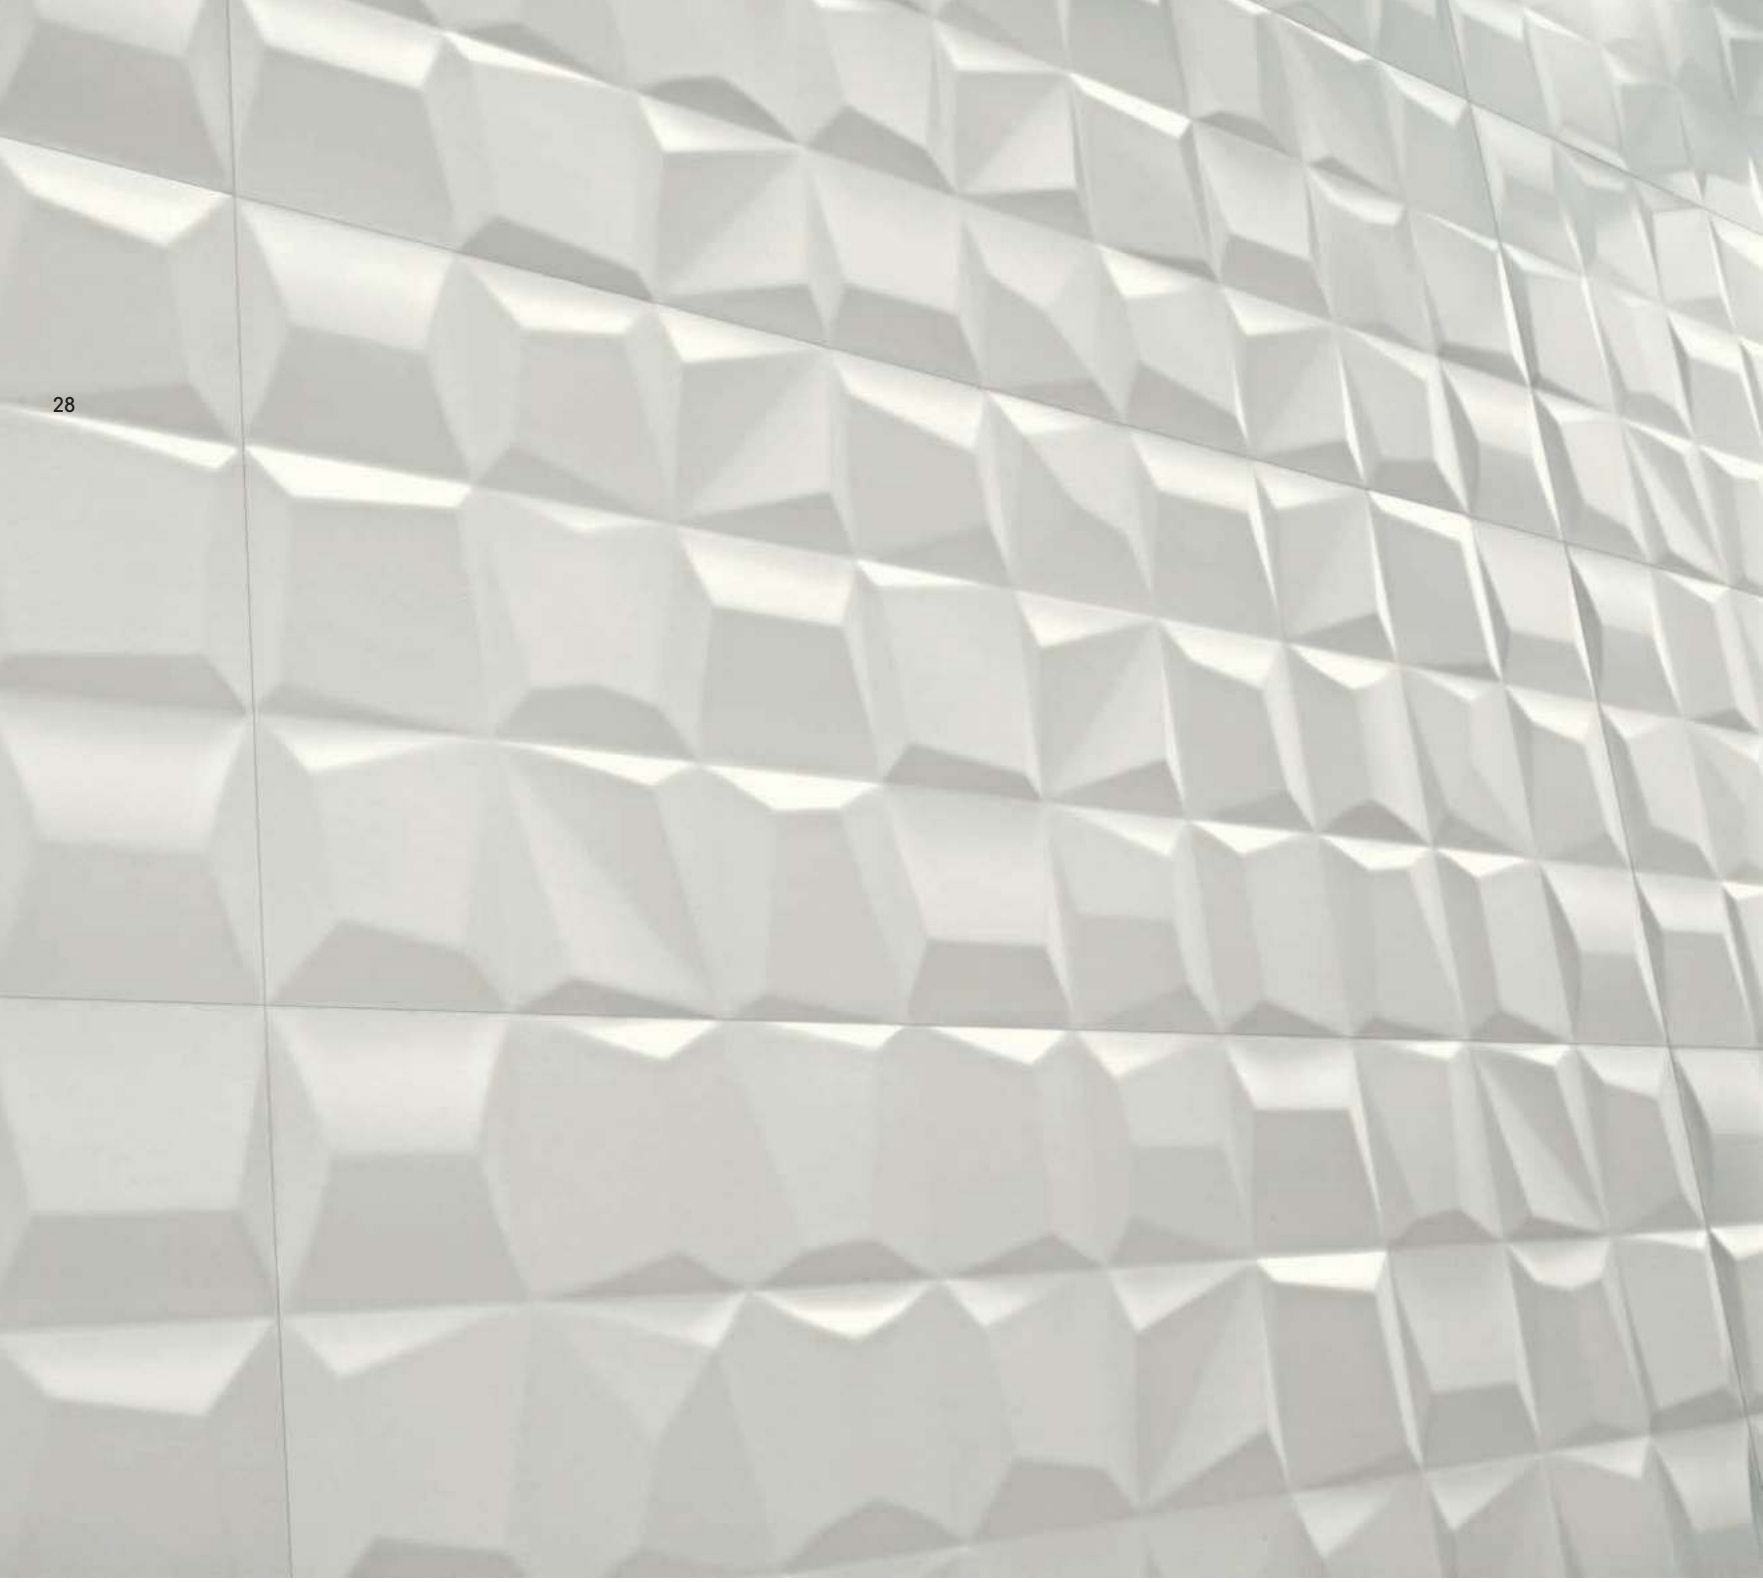

Genesis Rise White Matt
35 x 100 RET.