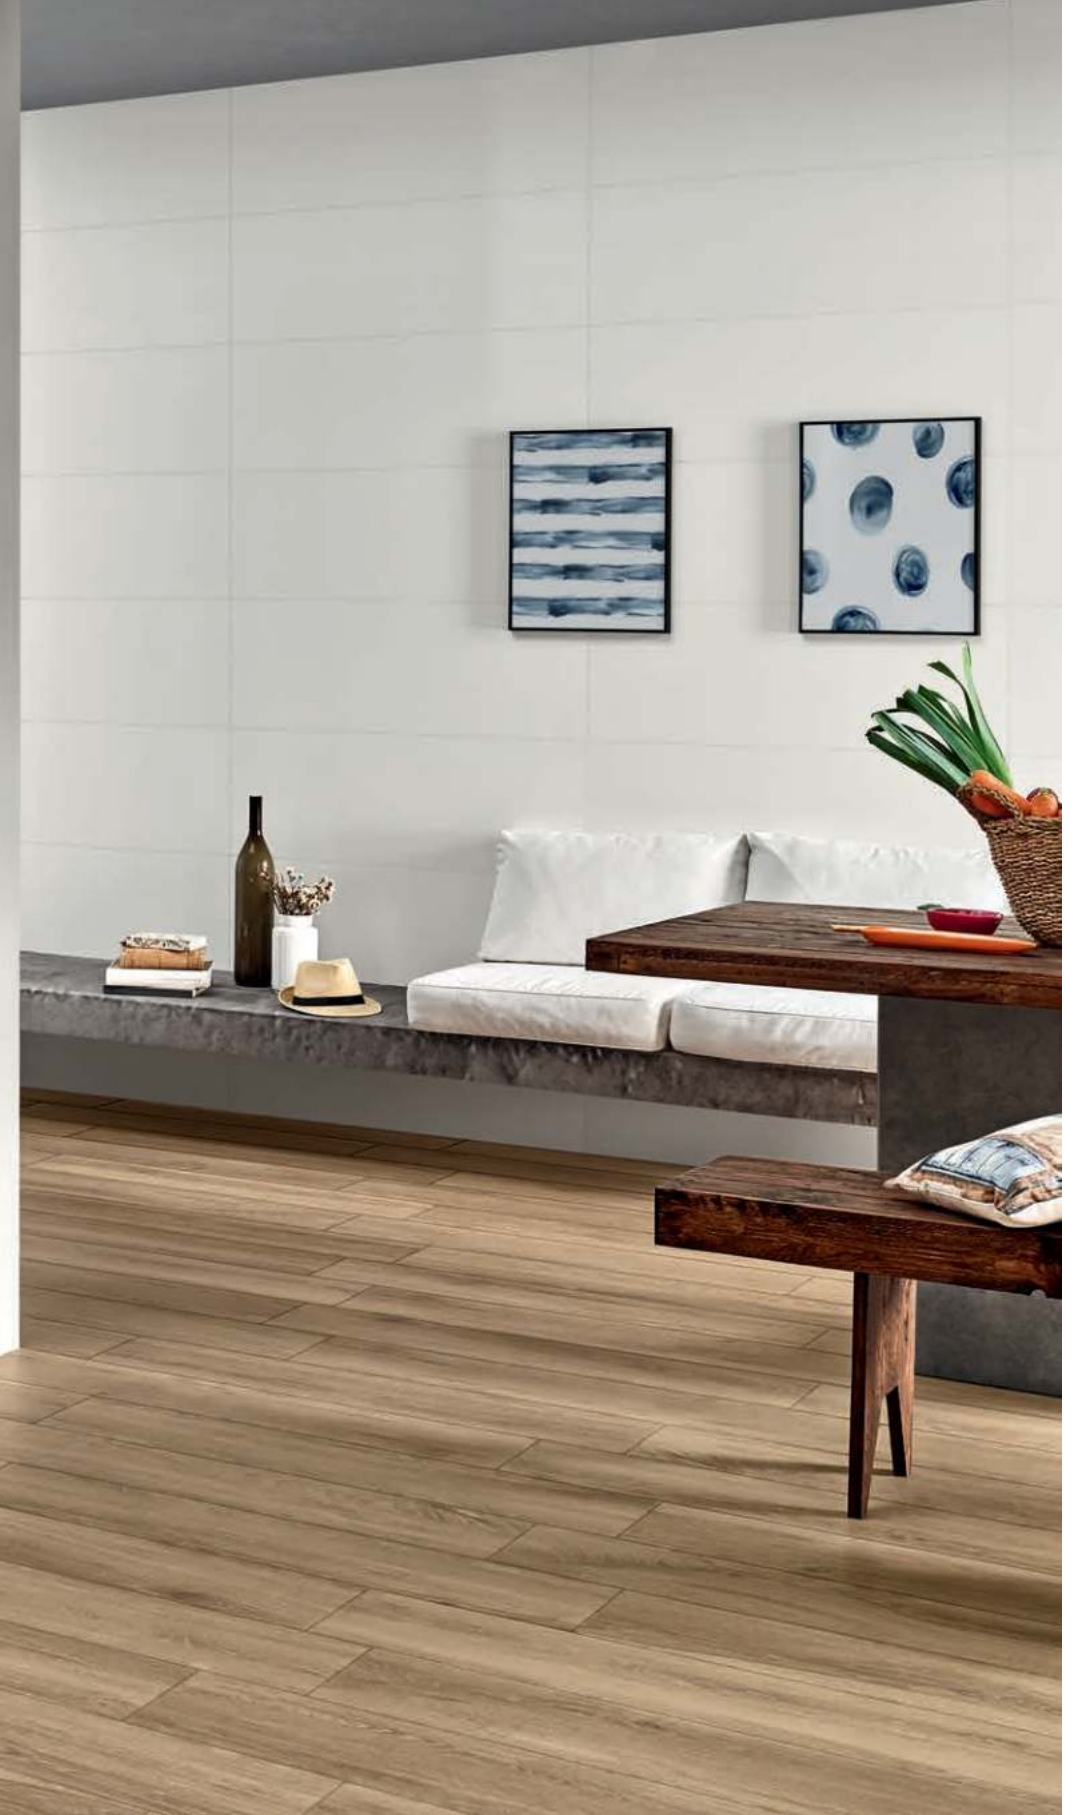

Genesis Dune White Matt
35 x 100 RET.

Genesis White Matt
35 x 100 RET.

Timber Tortora
20 x 100

Genesis Dune White Matt
35 x 100 RET.

Genesis Wind White Matt
35 x 100 RET.

Genesis White Matt
35 x 100 RET.

Timber Beige
20 x 100