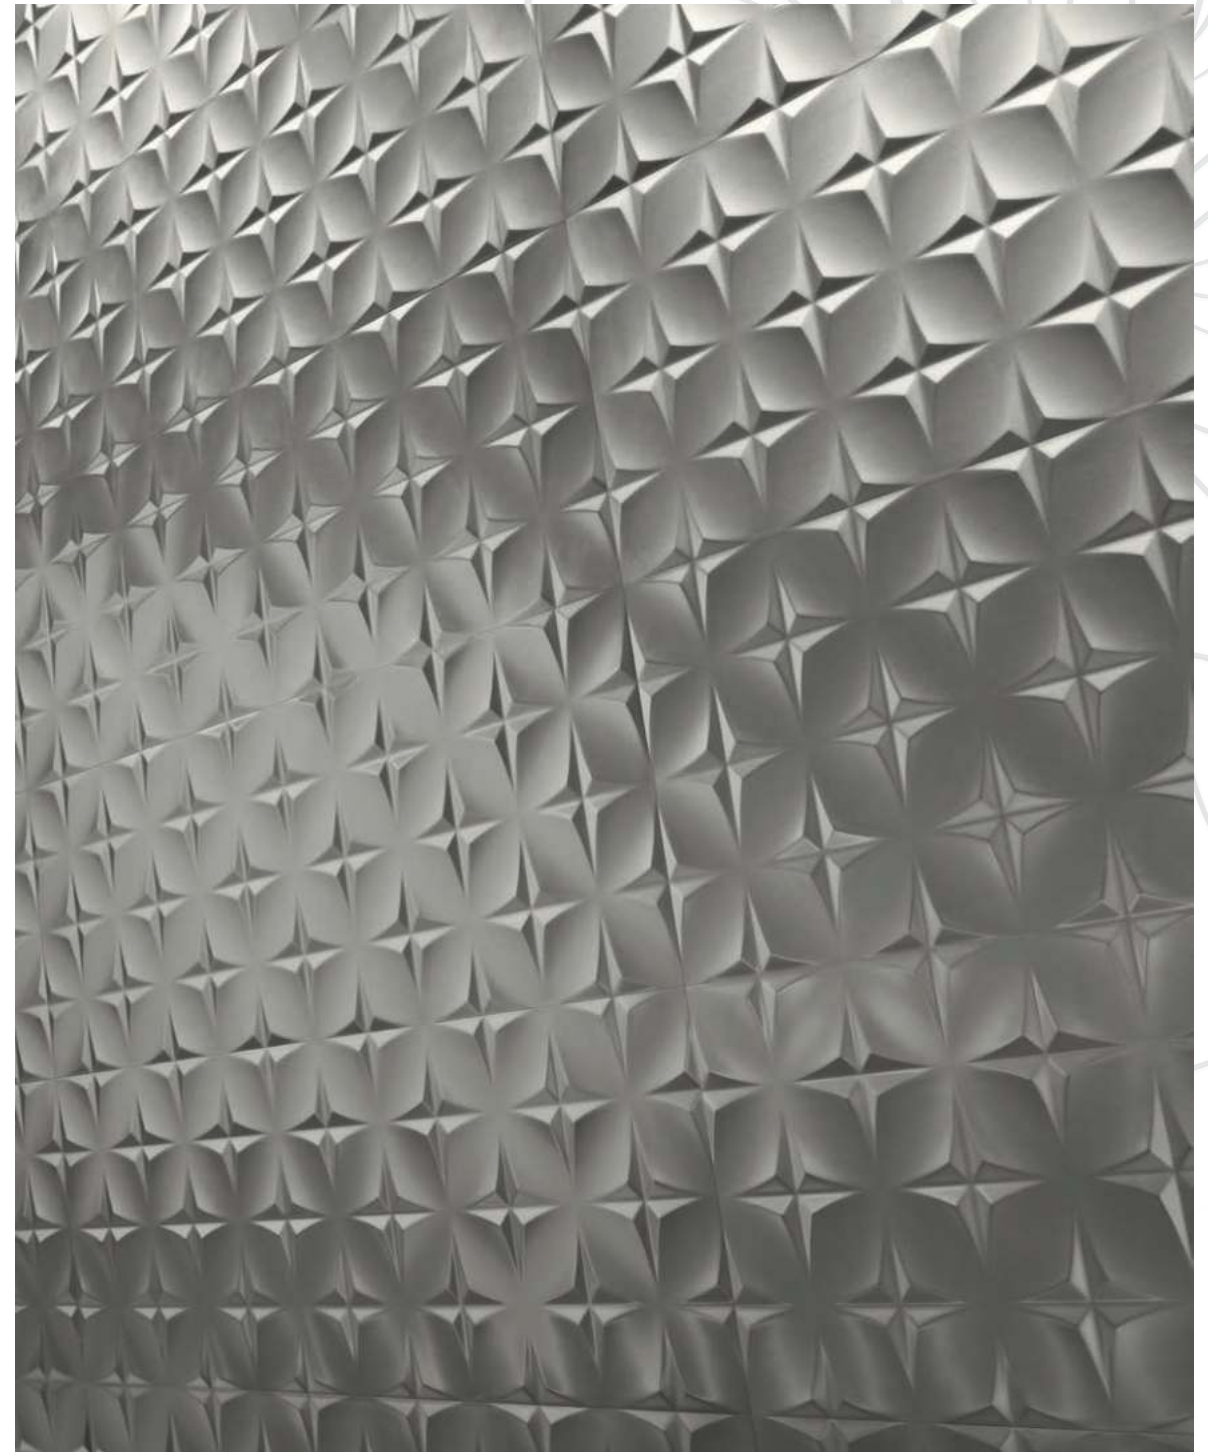

Marble White Matt
59,2 x 59,2 RET.

Genesis Stellar Silver Matt
45 x 120 RET.

Genesis Black Matt
45 x 120 RET.

Metallic Steel
59,2 x 59,2 RET.

Genesis Black Matt
45 x 120 RET.

Genesis Stellar Silver Matt
45 x 120 RET.