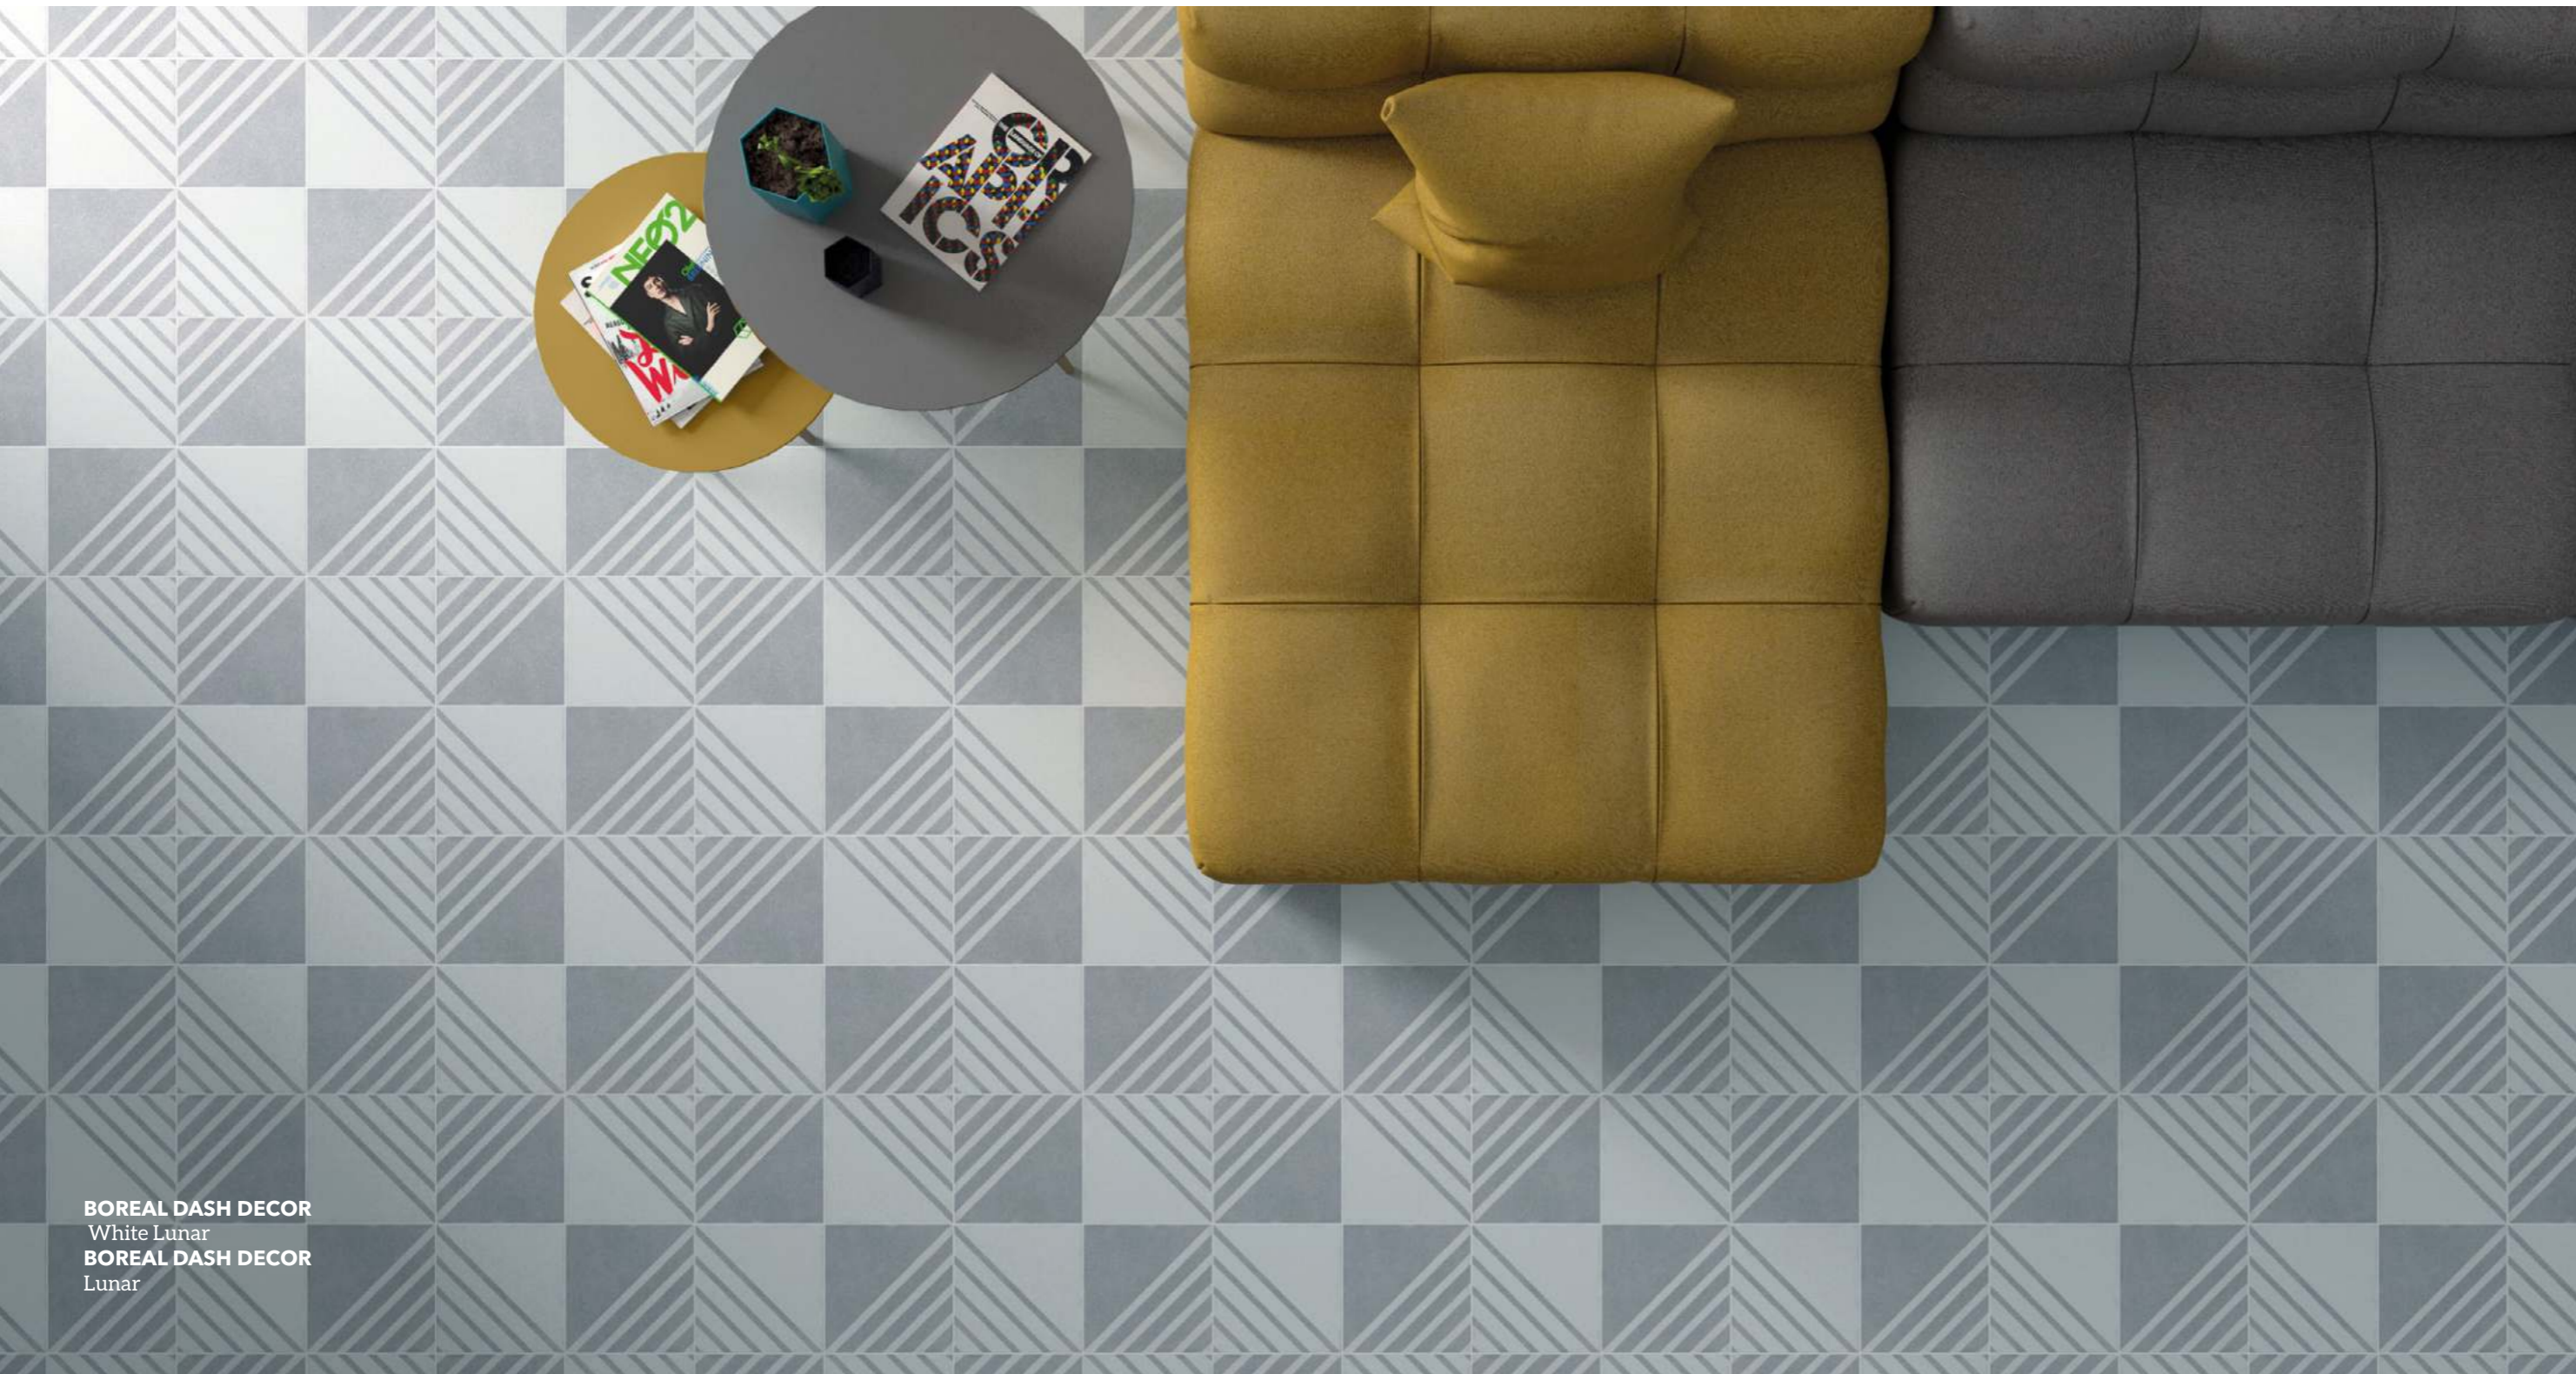

BOREAL DASH DECOR

7" · 7" / 18,5 · 18,5 cm

Colour versions
Versiones de color

BOREAL DASH DECOR
White Lunar
BOREAL DASH DECOR
Lunar