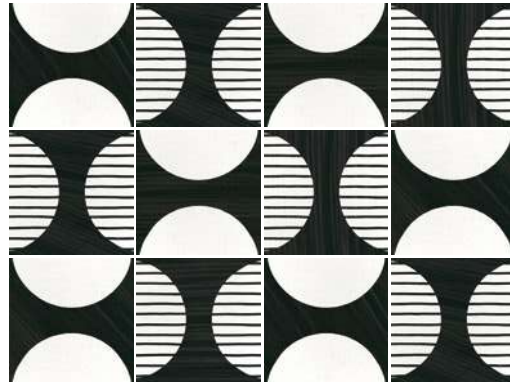

METROPOLITAN B&W
22125 EQ-5

MOONLINE B&W
22126 EQ-5

ORIGAMI B&W
22127 EQ-5

TWEED B&W
22128 EQ-5

Caprice Deco Compass B&W 20 x 20 cm / 8" x 8"
Evolution InMetro white 7,5 x 15 cm / 3" x 6"

Caprice White 20 x 20 cm / 8" x 8" Deco Cloth B&W 20 x 20 cm / 8" x 8"
Evolution Blanco Brillo 7,5 x 15 cm / 3" x 6"