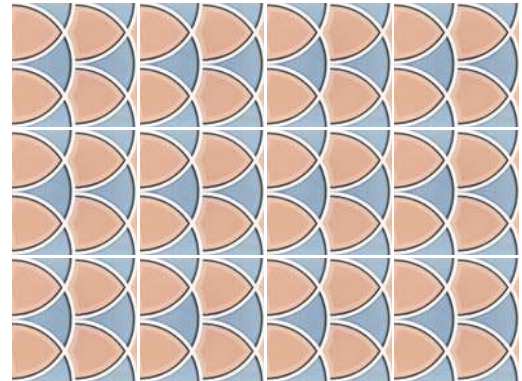

ISLAND COLOURS
22116 EQ-5