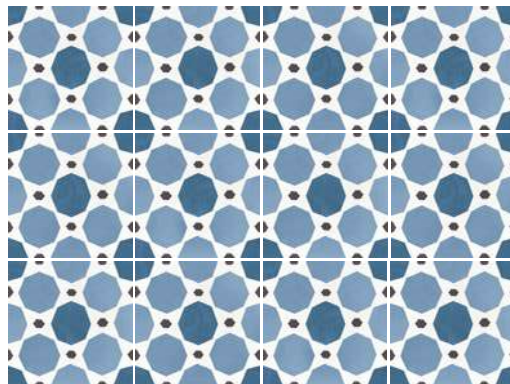

SAPPHIRE COLOURS
22118 EQ-5