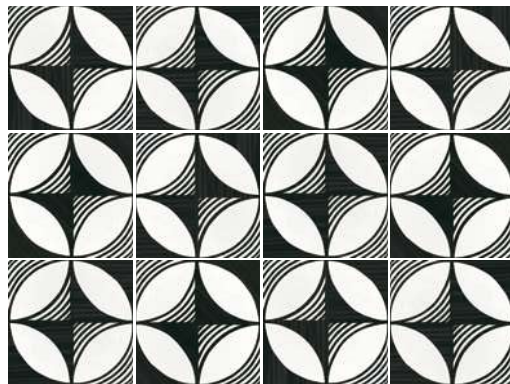

Caprice Deco Chess Colours 20 x 20 cm / 8" x 8"

caprice deco b&w

Interiores / Indoor

Porcelánico / Porcelain tile
Mate / Matt

Decorados / Decors 20x20 cm / 8"x8"

BALANCE B&W
22121 EQ-5

BLOCK B&W
22122 EQ-5

COMPASS B&W
22123 EQ-5