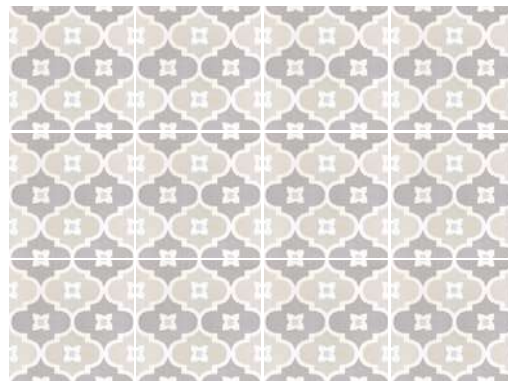

MAGIC PASTEL
22109 EQ-5

SOLSTICE PASTEL
22110 EQ-5

SQUARE PASTEL
22111 EQ-5

BOWTIE PASTEL
22323 EQ-5

EQUIPE

Caprice White 20 x 20 cm / 8" x 8"
Deco Bowtie Pastel 20 x 20 cm / 8" x 8"

Caprice Deco Flower Pastel 20 x 20 cm / 8" x 8"
Masia Olive 7,5 x 15 cm / 3" x 6" London Olive 5 x 15 cm / 2" x 6" Skirting Blanco 15 x 15 cm / 6" x 6"