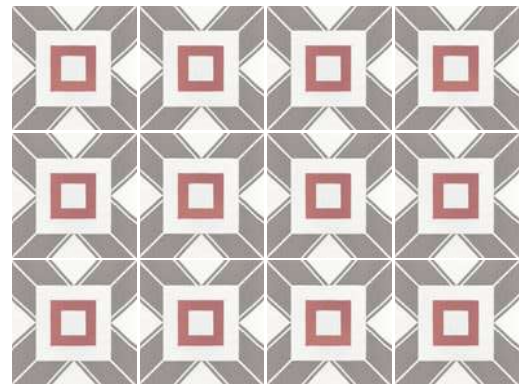

DECAL COLOURS
22115 EQ-5