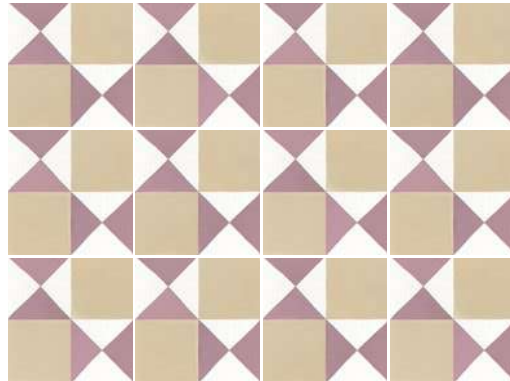

Combina con todas las bases.
Matches with all bases.

Decorados / Decors 20x20 cm / 8"x8"

CHESSE COLOURS
22114 EQ-5