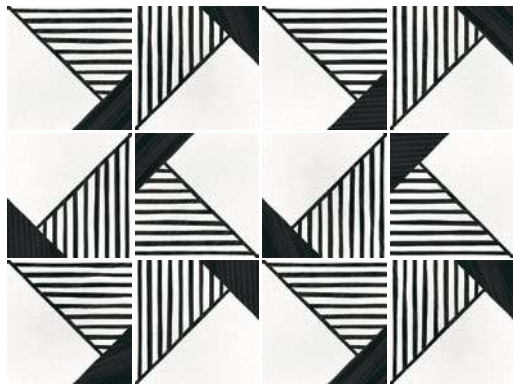

METROPOLITAN B&W
22125 EQ-5

MOONLINE B&W
22126 EQ-5

ORIGAMI B&W
22127 EQ-5

TWEED B&W
22128 EQ-5

Caprice Deco Compass B&W 20 x 20 cm / 8" x 8"
Evolution InMetro white 7,5 x 15 cm / 3" x 6"

Caprice White 20 x 20 cm / 8" x 8" Deco Cloth B&W 20 x 20 cm / 8" x 8"
Evolution Blanco Brillo 7,5 x 15 cm / 3" x 6"