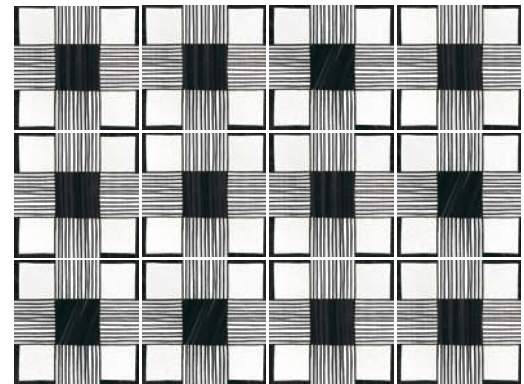

CLOTH B&W
22124 EQ-5