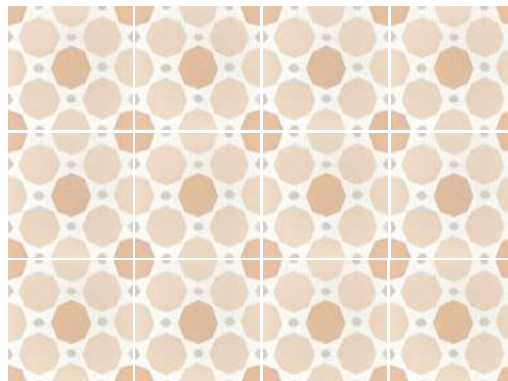

TOPAZ PASTEL
22112 EQ-5