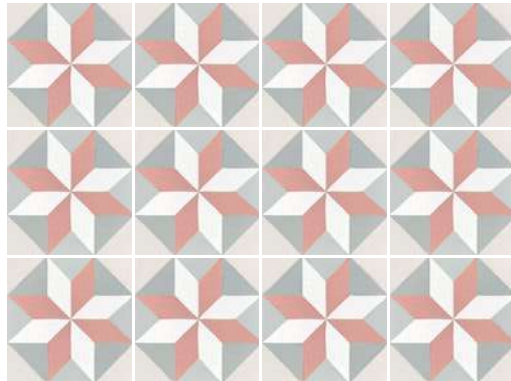

* Este modelo está compuesto por diseños diferentes que se sirven en la misma caja de modo aleatorio.

* This product is made up of different designs that are randomly mixed in the box.

MAGIC PASTEL
22109 EQ-5