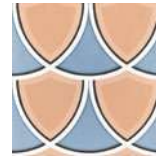

caprice deco colours Interiores / Indoor

Porcelánico / Porcelain tile
Mate / Matt

Combina con todas las bases.
Matches with all bases.

Decorados / Decors 20x20 cm / 8"x8"

CHESSE COLOURS
22114 EQ-5

ISLAND COLOURS
22116 EQ-5