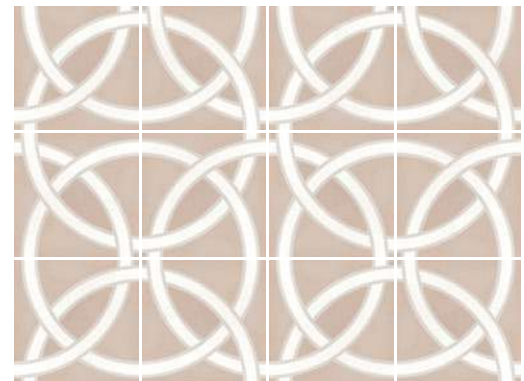

LOOP PASTEL
22108 EQ-5