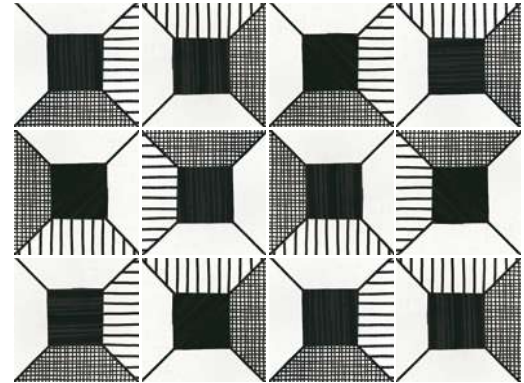

Caprice White 20 x 20 cm / 8" x 8"
Deco City Colours 20 x 20 cm / 8" x 8"

Caprice Black 20 x 20 cm / 8" x 8"
Deco Wave Colours 20 x 20 cm / 8" x 8"

Caprice White 20 x 20 cm / 8" x 8"
Deco Island Colours 20 x 20 cm / 8" x 8"

Caprice Deco Chess Colours 20 x 20 cm / 8" x 8"

caprice deco b&w

Interiores / Indoor

Porcelánico / Porcelain tile
Mate / Matt

Decorados / Decors 20x20 cm / 8"x8"

BALANCE B&W
22121 EQ-5

BLOCK B&W
22122 EQ-5

COMPASS B&W
22123 EQ-5