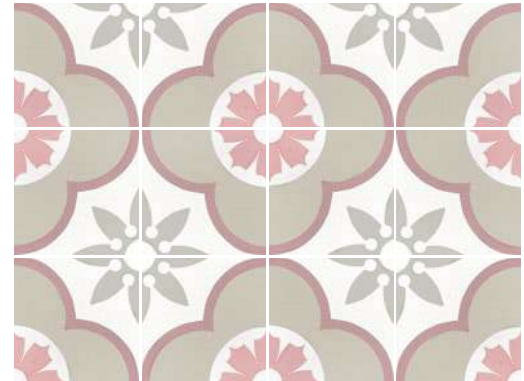

FLOWER PASTEL
22107 EQ-5