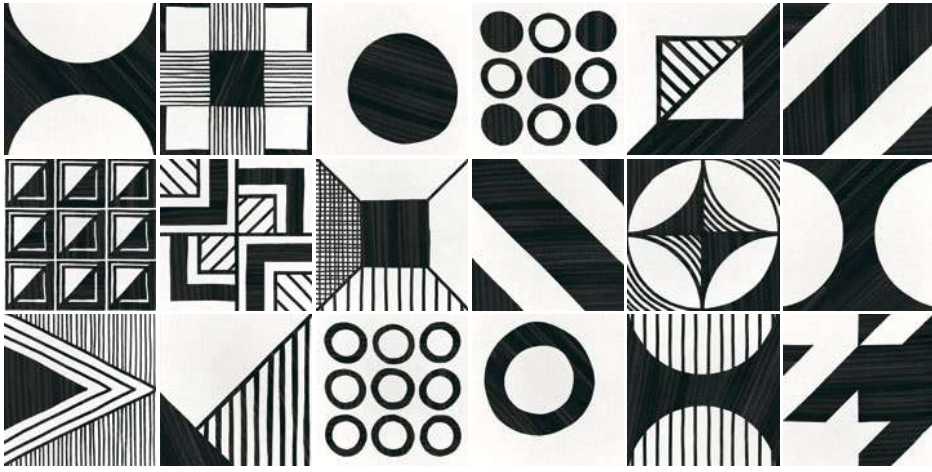

PATCHWORK B&W *
22105 EQ-5