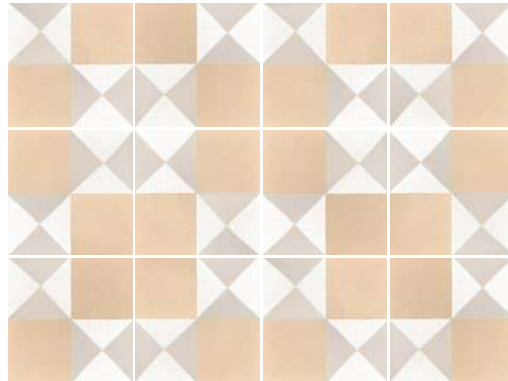

Combina con todas las bases.
Matches with all bases.

Decorados / Decors 20x20 cm / 8"x8"

CHES PASTEL
22106 EQ-5