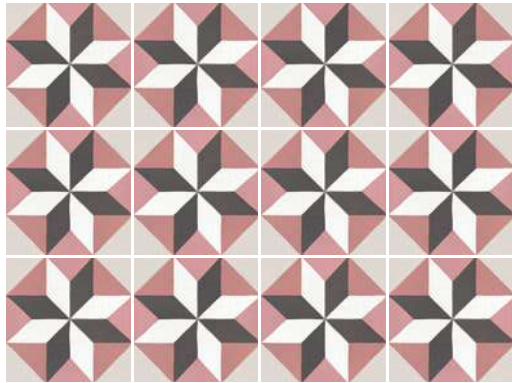

* Este modelo está compuesto por diseños diferentes que se sirven en la misma caja de modo aleatorio.

* This product is made up of different designs that are randomly mixed in the box.

MAGIC COLOURS
22117 EQ-5