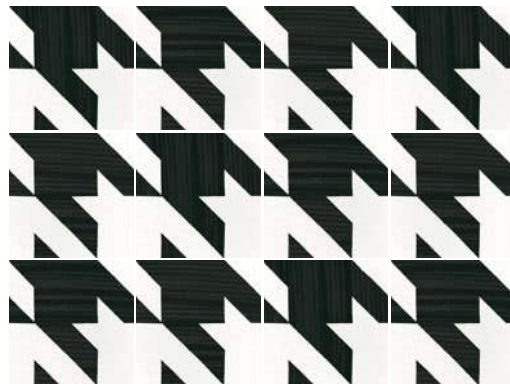

METROPOLITAN B&W
22125 EQ-5

MOONLINE B&W
22126 EQ-5

ORIGAMI B&W
22127 EQ-5

TWEED B&W
22128 EQ-5

Caprice Deco Compass B&W 20 x 20 cm / 8" x 8"
Evolution InMetro white 7,5 x 15 cm / 3" x 6"

Caprice White 20 x 20 cm / 8" x 8" Deco Cloth B&W 20 x 20 cm / 8" x 8"
Evolution Blanco Brillo 7,5 x 15 cm / 3" x 6"