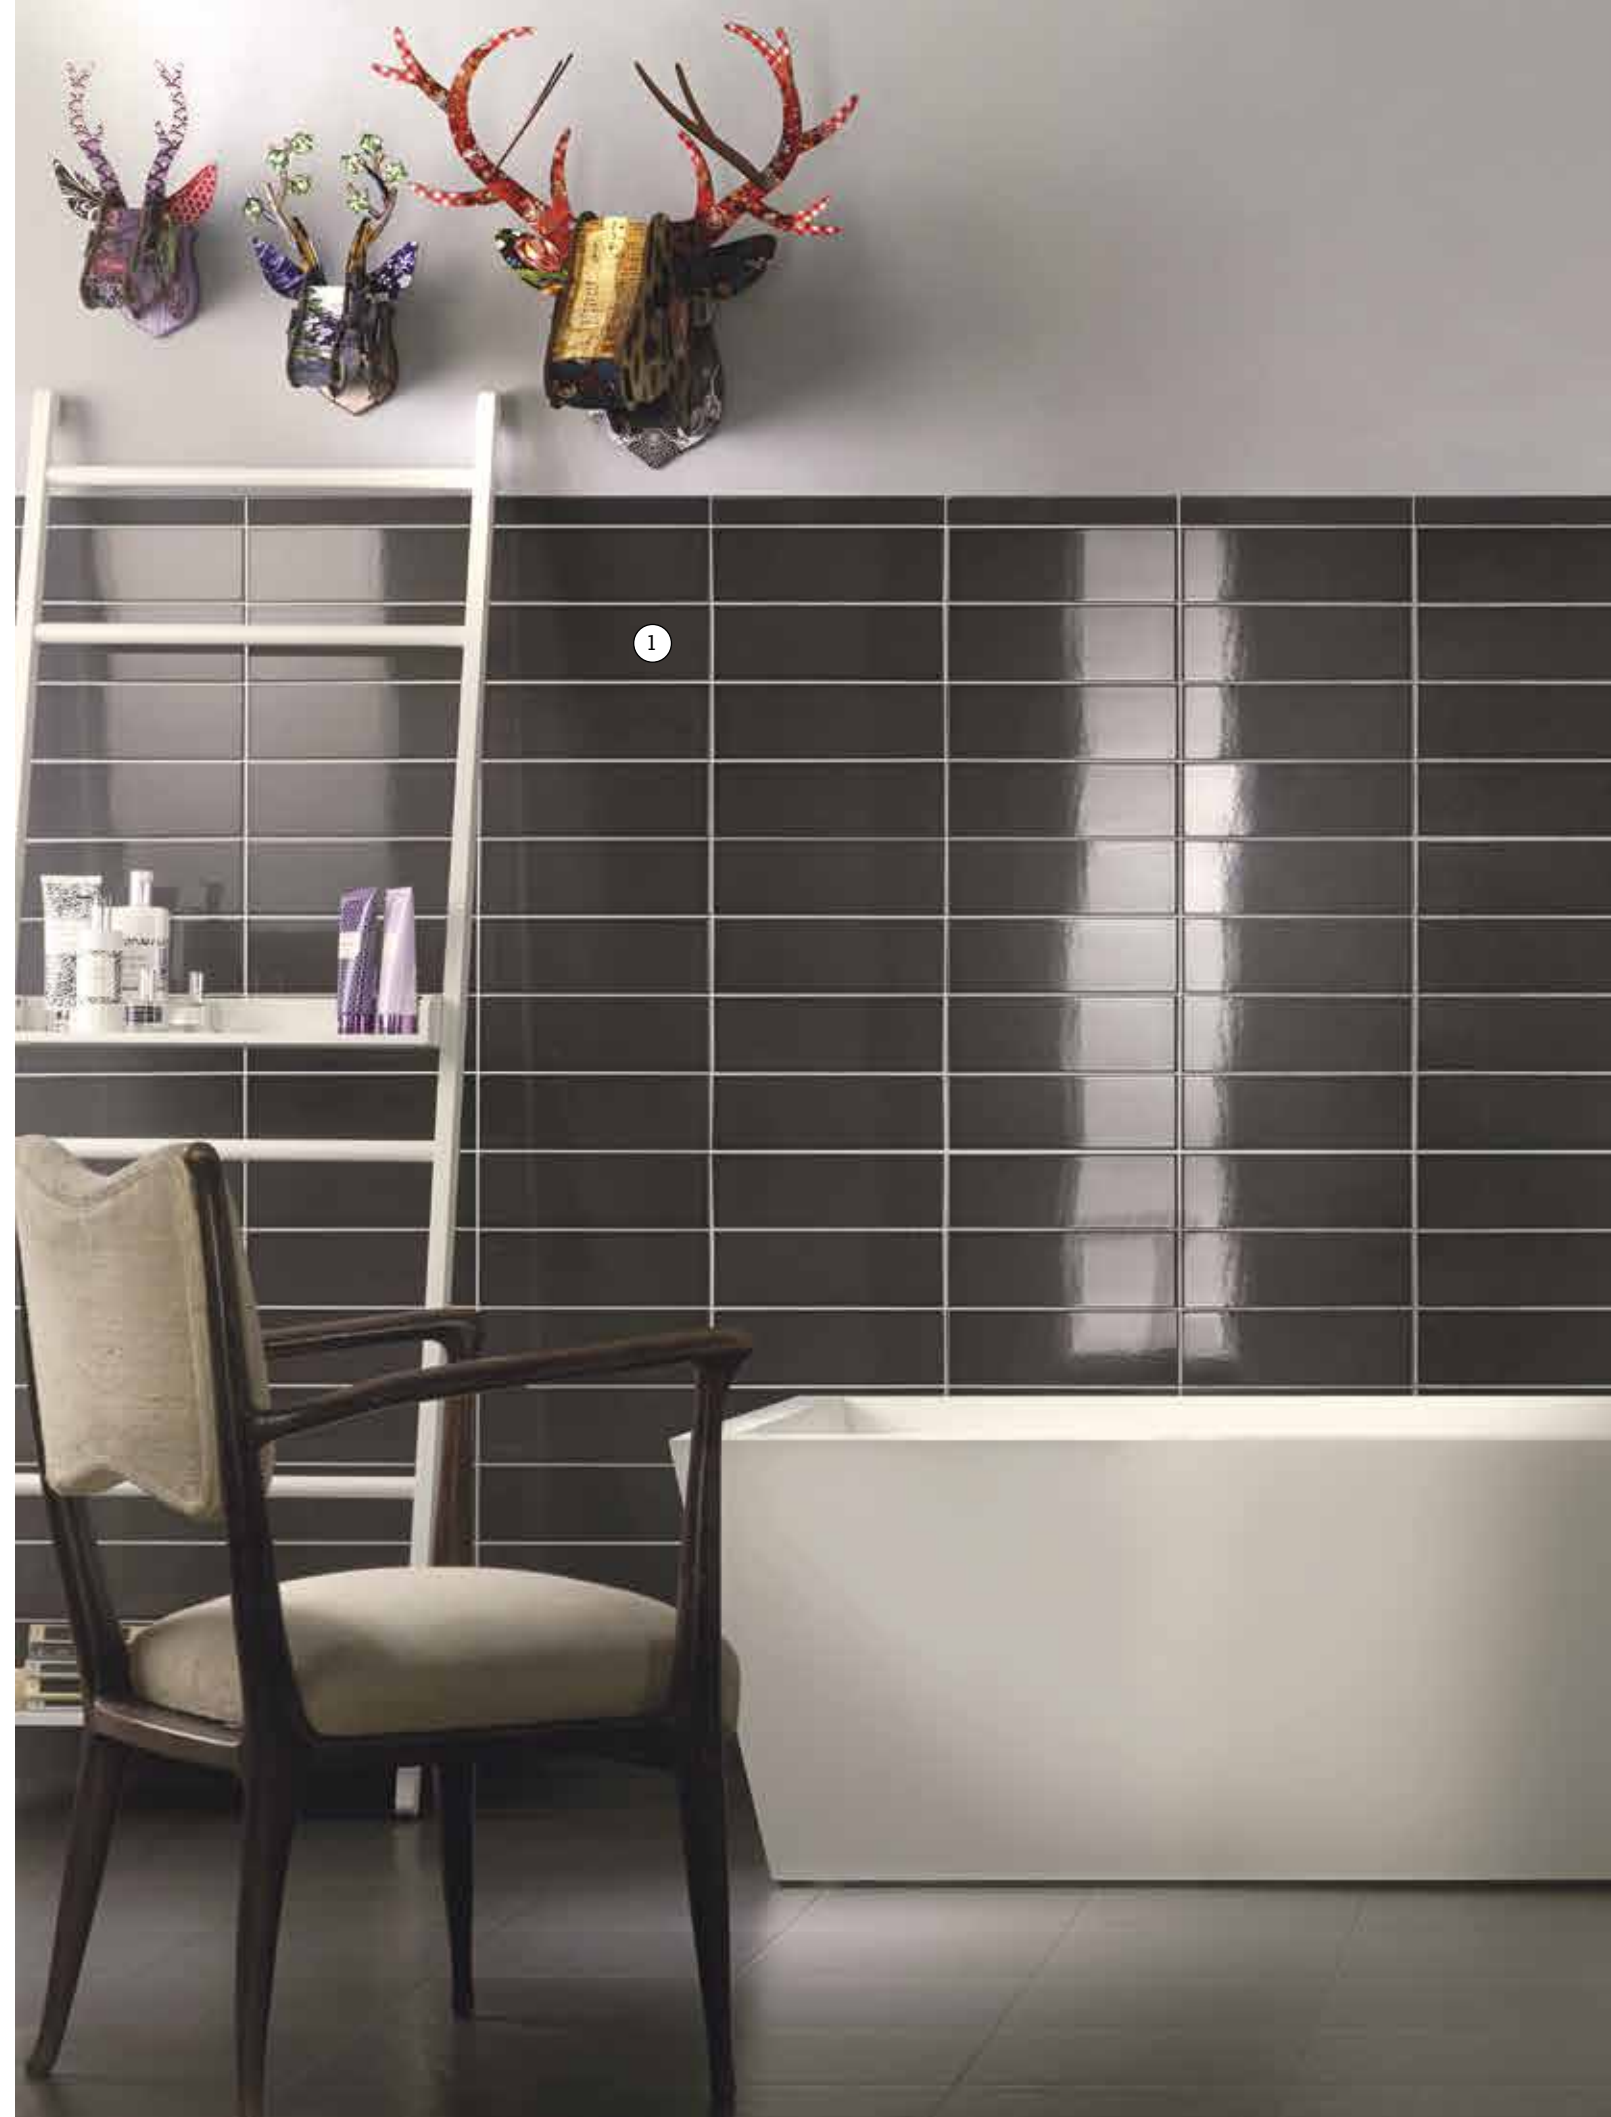

Silk

- 1
  Grafite 434
  10x30 4"x12"
- 2
  Piombo 433
  10x30 4"x12"
- 3
  Polvere Diamantato 432DI
  10x30 4"x12"
- 4
  Terminale Silk Grafite TER/SIL.GR
  4x30 1.6"x12"
- 5
  Matita Silk Grafite MAT/SIL.GR
  2x30 0.8"x12"