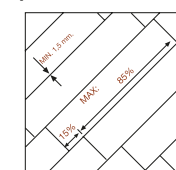

REQUISITOS DE COLOCACIÓN

PLACING REQUIREMENTS

COLOCACIÓN CORRECTA
CORRECT POSITION