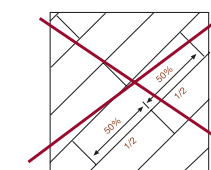

COLOCACIÓN INCORRECTA
INCORRECT POSITION