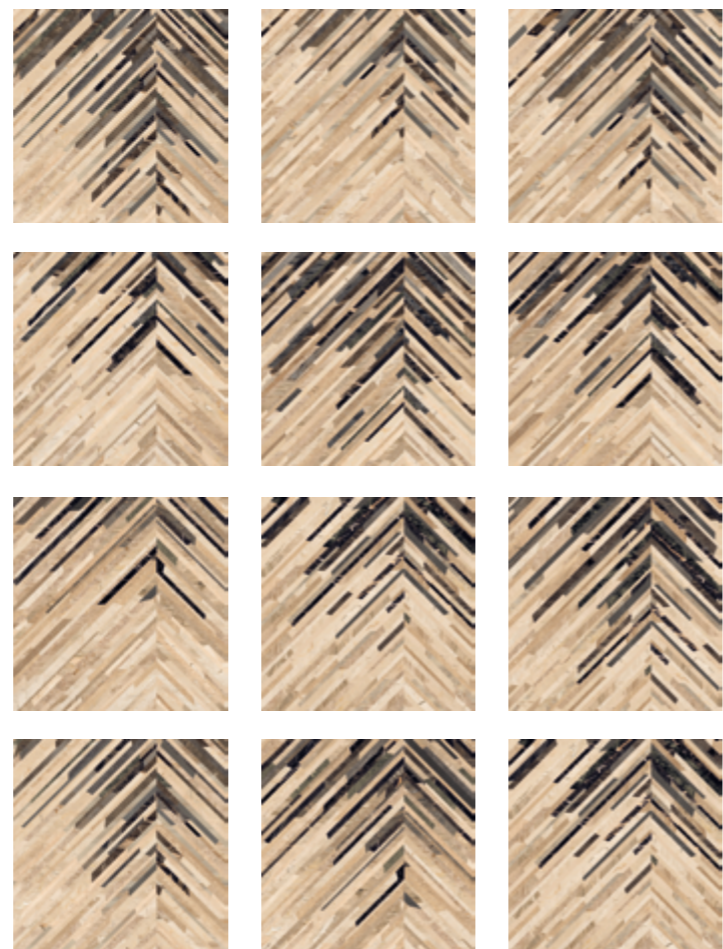

047

Crepuscolo
Lappato

047

Alba
Lappato

047

Alba
Lappato

017

Crepuscolo
Lappato

017

Alba Oro
Lappato

232

Crepuscolo Oro
Lappato

232

Alba
Esempio di posa 60x60

Alba
Esempio di posa 20x20

Meriggio
Esempio di posa 60x60