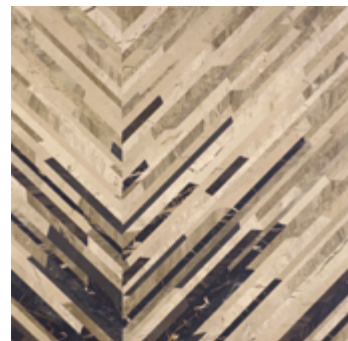

NOVECENTO

PETRACER'S
ICONIC ITALIAN LUXURY

NOVECENTO

Rifacendosi alla grande architettura italiana degli anni Quaranta, improntata al razionalismo, Novecento rispecchia un paese che dopo la seconda guerra mondiale si risveglia come da un lungo sonno. Collezione della rinascita, dunque, forte e fragile al contempo, che unisce rigore e voglia di spensieratezza: evidente nei pattern ripetitivi e lineari il primo, timida ma determinata la seconda, ispirata al paravento e alla sua leggerezza. La resa effetto marmo dà vita a un prodotto intenso e profondo, da guardare o travedere come da dietro un paravento, oggetto che in sé concilia un contrasto: quello tra la rigida separazione degli spazi che esso impone e la leggerezza dei materiali costruttivi e la frivolezza del suo utilizzo.

Drawing inspiration from great Italian architecture of the 1940s which embraced rationalism, Novecento reflects a country which reawakened after the Second World War, as though from a long slumber. A collection of rebirth, strong yet fragile, combining rigour with a desire for light-heartedness, the former palpable in the repetitive and linear patterns, whereas the latter, timid yet determined, draws inspiration from the screen and its lightness. The marble-effect rendition brings to life an intense and profound product, for beholding, or glimpsing at, as though from behind a screen, an object which inherently reconciles a contrast: the rigid separation of spaces it imposes juxtaposed with the lightness of construction materials and the frivolity of its use.

Scopri 800 ITALIANO
Discover 800 ITALIANO

Meriggio
Naturale

012

Crepuscolo
Naturale

012

Alba
Naturale

012

Meriggio
Lappato