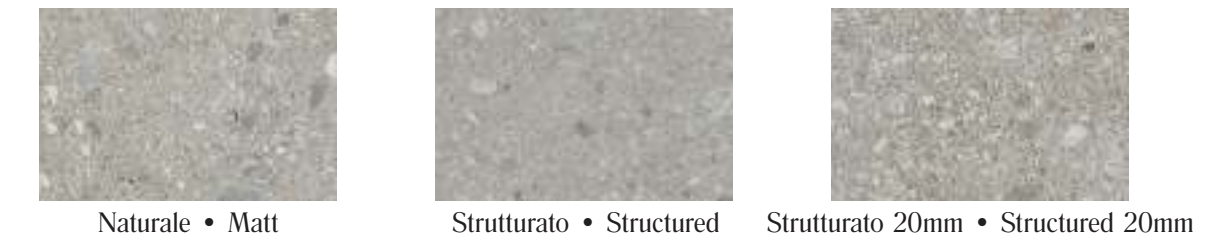

Superfici · Surfaces