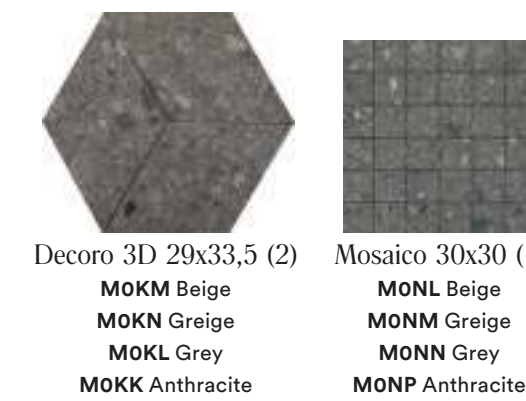

Decori e Mosaici · Decors and Mosaics