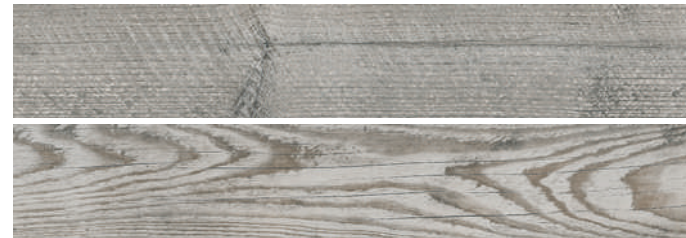

# VILLAGE

GF-20099

CLASE

class

Village Blanco  
15x90 / 6"x35"

GF-20099

CLASE

class