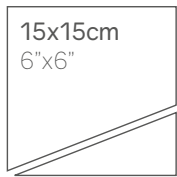

EQUIPE

MAGICAL3

Magical 3

Magical 3 Umbrella Cream
12,4 x 10,7 cm · 5" x 4"

12,4x10,7 cm
5" x 4"

12,4x10,7 cm
5" x 4"

MAGICAL 3

Magical 3 Lance White, Black Matt
15 x 15 cm - 6" x 6"

MAGICAL 3 LANCE

Magical 3 Lance Dark Grey / Evolution Blanco Brillo
15 x 15 cm · 6" x 6"

FreshBar.

EQUIPE

MAGICAL 3

Magical 3 Umbrella White / Scale Hexagon White Matt
12,4 x 10,7 cm · 5" x 4"

Magical 3 Umbrella White, Metallic
Scale Hexagon White Matt
12,4 x 10,7 cm · 5" x 4"

Magical 3 15x15 cm / 6" x 6" · 12,4x10,7 cm / 5" x 4"

Pasta Blanca · White body

CURVE

15x15 cm
6"x6"

2 cm

15x15 cm / 6" x 6"

WHITE MATT
23106 **EQ-20S**

WHITE
23223 **EQ-20S**

FORMATO SIZE	Kg/pza kg/pieces	caja / box			palet / pallet			cajas boxes
		piezas pieces	Kg	m ² sqm	piezas pieces	kg/palet kg/pallet	m ² sqm	
SCALE HEXAGON 12,4 x 10,7 cm. 5" x 4"	0,149	50	7,68	0,61	4.200	665	51,24	84