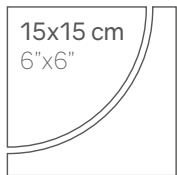

EQUIPE

MAGICAL3

Magical 3

Magical 3 Umbrella Cream
12,4 x 10,7 cm · 5" x 4"

12,4x10,7 cm
5" x 4"

12,4x10,7 cm
5" x 4"

MAGICAL 3

Magical 3 Lance White, Black Matt
15 x 15 cm - 6" x 6"

MAGICAL 3 LANCE

Magical 3 Lance Dark Grey / Evolution Blanco Brillo
15 x 15 cm · 6" x 6"

FreshBar.

EQUIPE

MAGICAL 3

Magical 3 Umbrella White / Scale Hexagon White Matt
12,4 x 10,7 cm · 5" x 4"

Magical 3 Umbrella White, Metallic
Scale Hexagon White Matt
12,4 x 10,7 cm · 5" x 4"

Magical 3 15x15 cm / 6" x 6" · 12,4x10,7 cm / 5" x 4"

Pasta Blanca · White body

CURVE

15x15 cm
6"x6"

2 cm

15x15 cm / 6" x 6"

WHITE MATT
23106 **EQ-20S**

WHITE
23223 **EQ-20S**

FORMATO SIZE	Kg/pza kg/pieces	caja / box			palet / pallet			cajas boxes
		piezas pieces	Kg	m ² sqm	piezas pieces	kg/palet kg/pallet	m ² sqm	
SCALE HEXAGON 12,4 x 10,7 cm. 5" x 4"	0,149	50	7,68	0,61	4.200	665	51,24	84