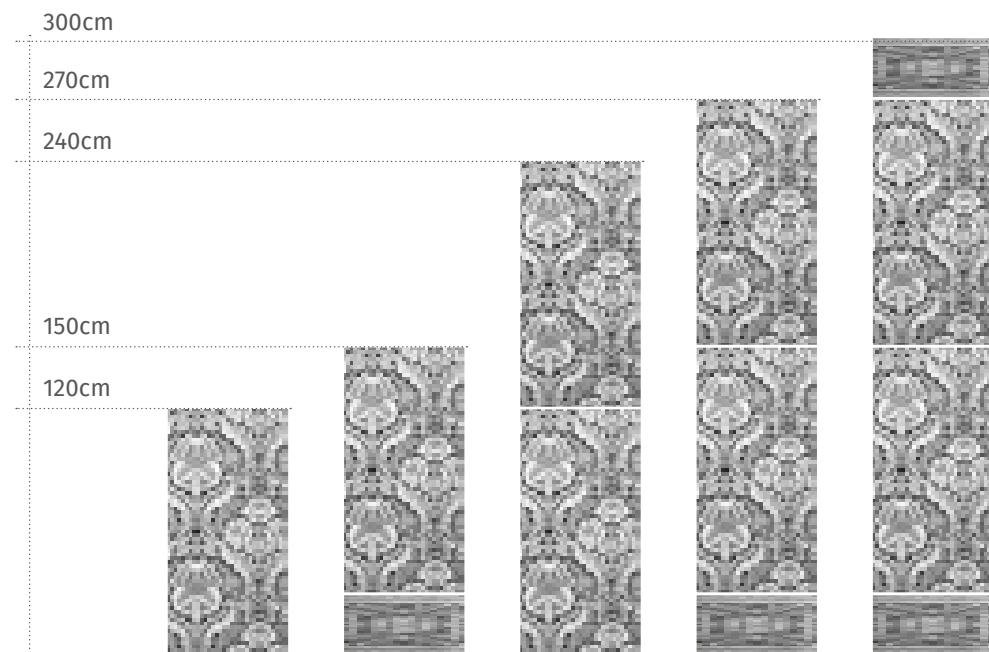

1074987 Fascia Tian Emerald
 30x60 - 12"x24" rett ● **B36**

TIAN OCRE

1074157
 60x120 - 24"x48" rett ● **B62C**

1074988 Fascia Tian Ocre
 30x60 - 12"x24" rett ● **B36**

TIAN ROSE

1074159
 60x120 - 24"x48" rett ● **B62C**

1074989 Fascia Tian Rose
 30x60 - 12"x24" rett ● **B36**

Decorì da rivestimento ad uso residenziale interno.

Wall decorations for interior residential. Décor mural pour usage résidentiel intérieur.
 Wanddekore nur für Innenbereich geeignet. Декоры для отделки стен жилых помещений.