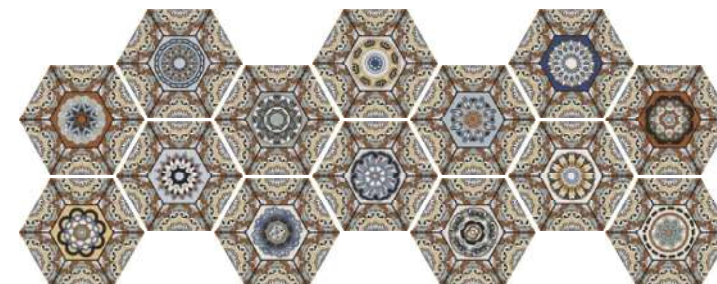

SÈVRES

28,5x33 cm. 11"x13"

16 DISEÑOS DIFERENTES
16 DIFFERENT DESIGNS

16 DISEÑOS DIFERENTES
16 DIFFERENT DESIGNS

Wall & Floor Tile

FORMATO · SIZE	PIEZAS/CAJA · PIECES/BOX	M²/CAJA · SQM/BOX	KG/CAJA · KG/BOX	CAJAS/PALET · BOXES/PALLET	M²/PALET · SQM/PALLET	KG/PALET · KG/PALLET
28,5x33 cm. · 11"x13"	14	1	20,2	66 palet / 57 europalet	66 palet / 57 europalet	1.342 palet / 1160 europalet

PACKING
peso bruto
aproximado

+ IDEAS
ESPACIO CREATIVO
CREATIVE SPACES

PAVIMENTO
SUGERIDO
SUGGESTED FLOOR TILE