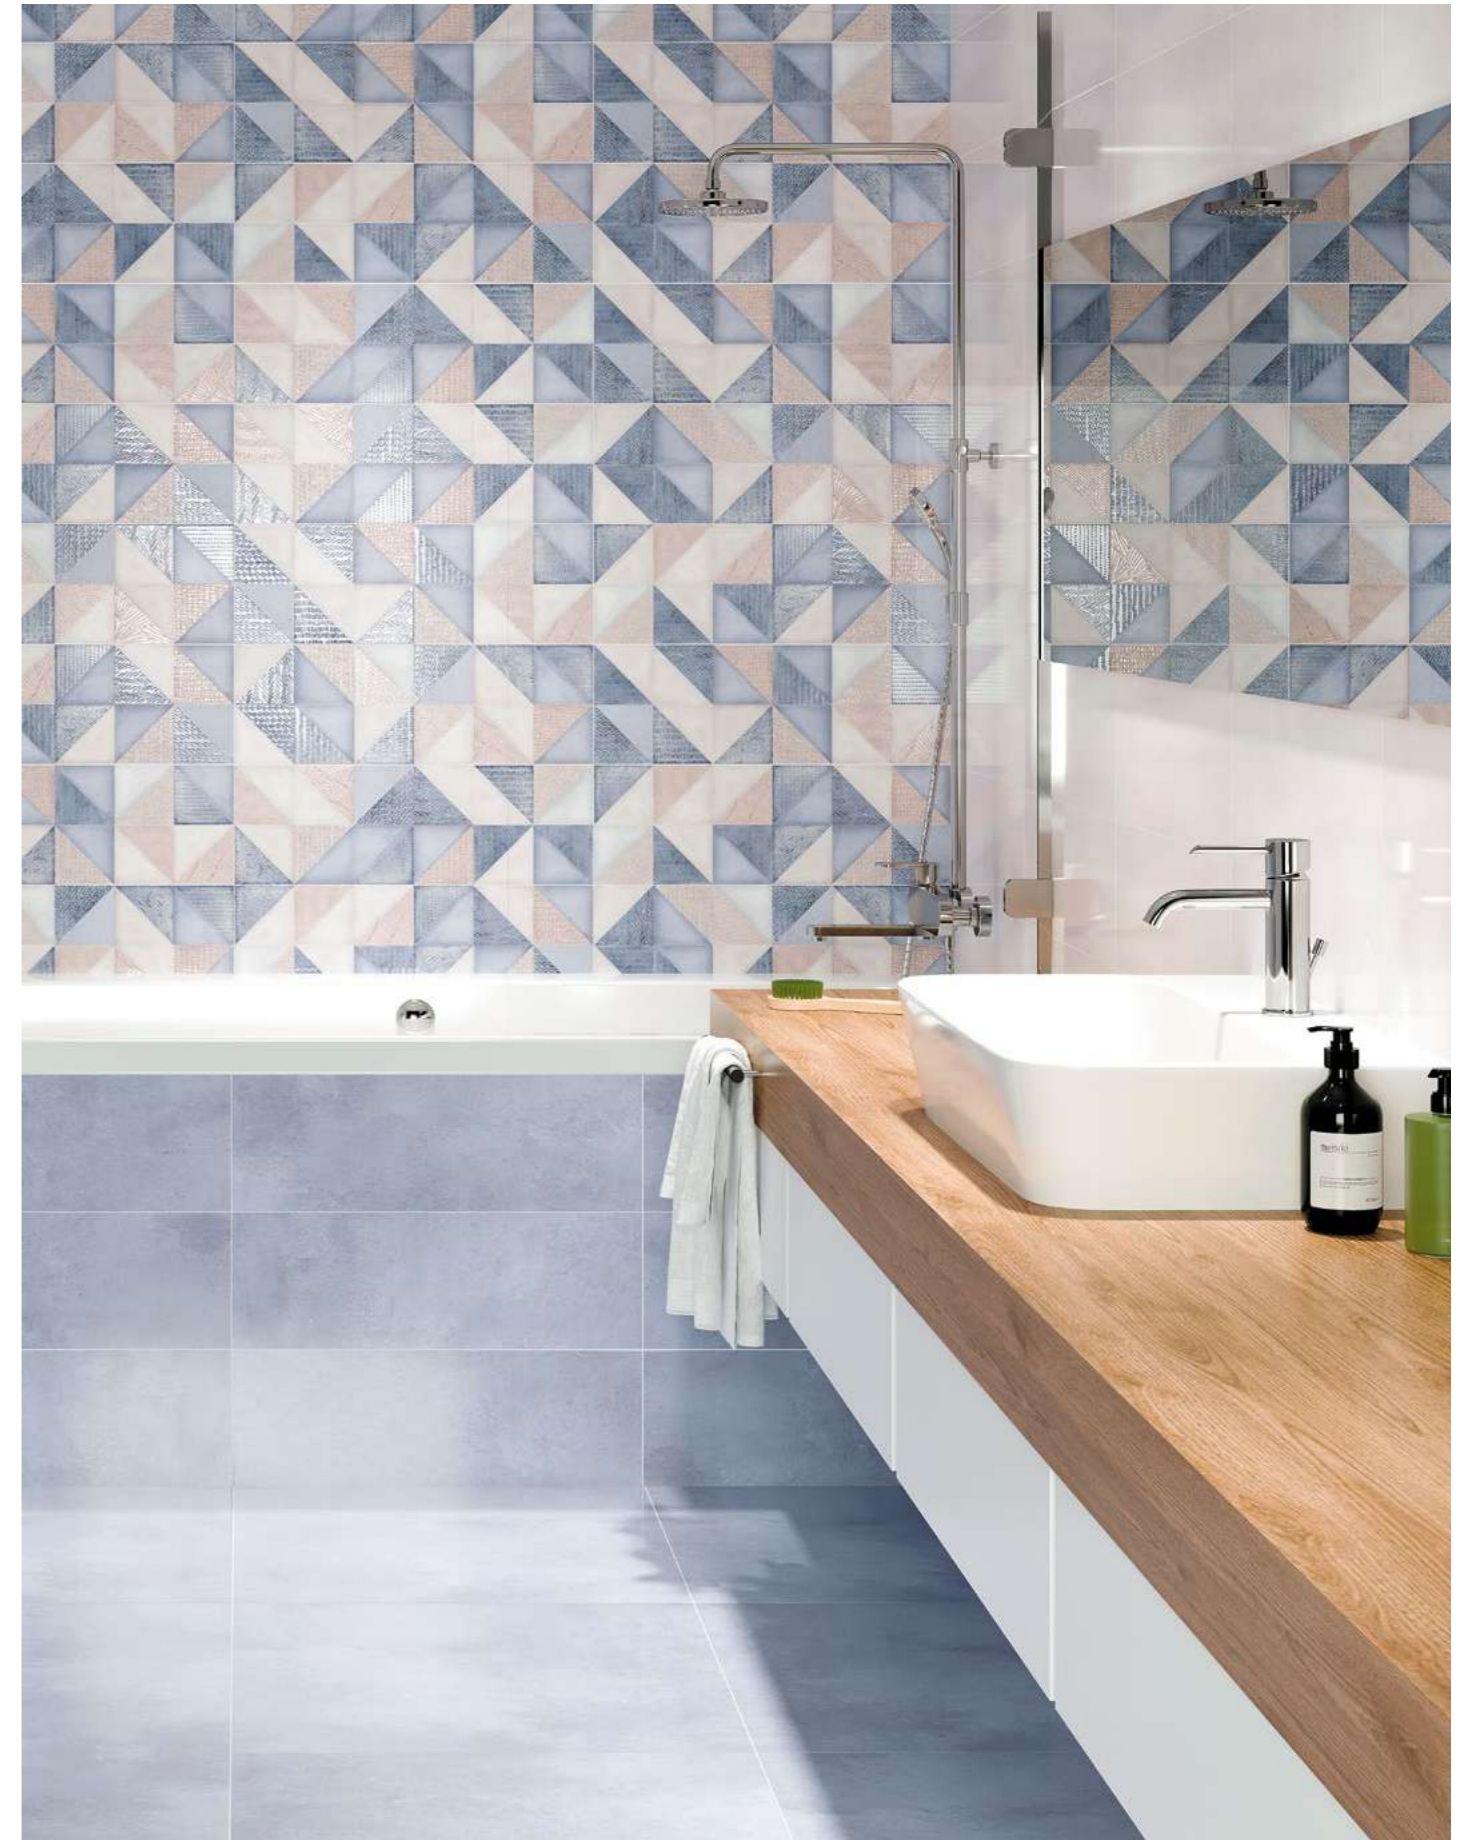

CAP13W16200A Ganna chocolate 20x60

20x60

CCS23W16200C Glossina Pearl 20x60

CCS11W16200C Glossina Beige 20x60

CCS35W16200C Glossina Aqua 20x60

CBM56D16200C Glossina Intarsia Mix Dec 20x60

 20x60  
  10  
  1.20  
  18.00  
  76.80