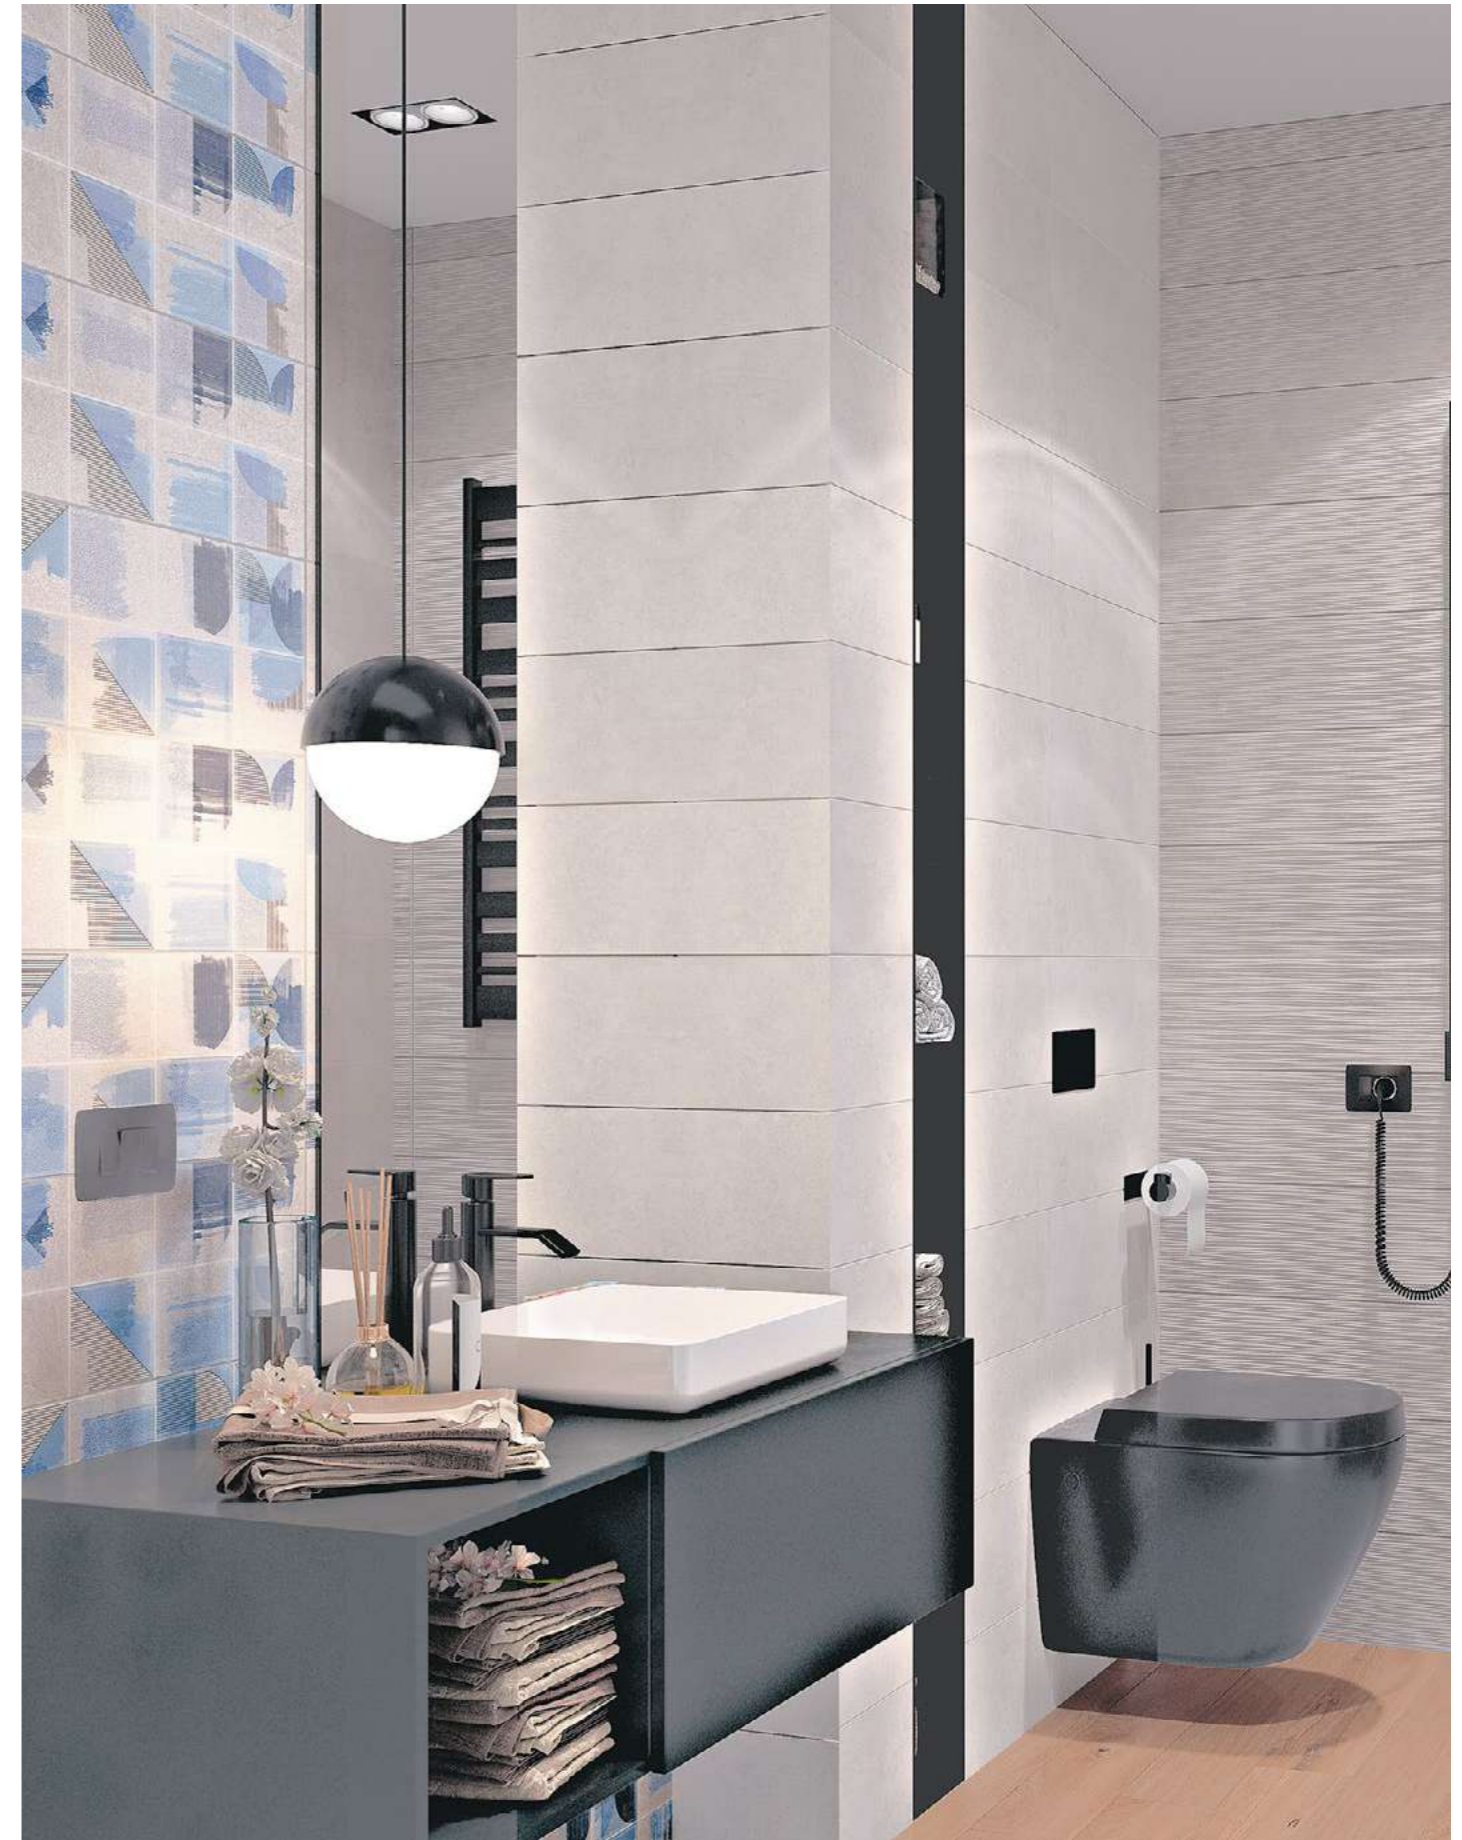

CDK19W12200A Tokio Grey 20x60

CDK19W22200A Tokio Grey Str 20x60

 20x60  
  10  
  1.20  
  18.00  
  76.80

CDK22W22200A Tokio Light Grey 20x60  
CDK19W22200A Tokio Grey Str 20x60

CDO22D12200A Tokio Matrix Light Grey Dec 20x60