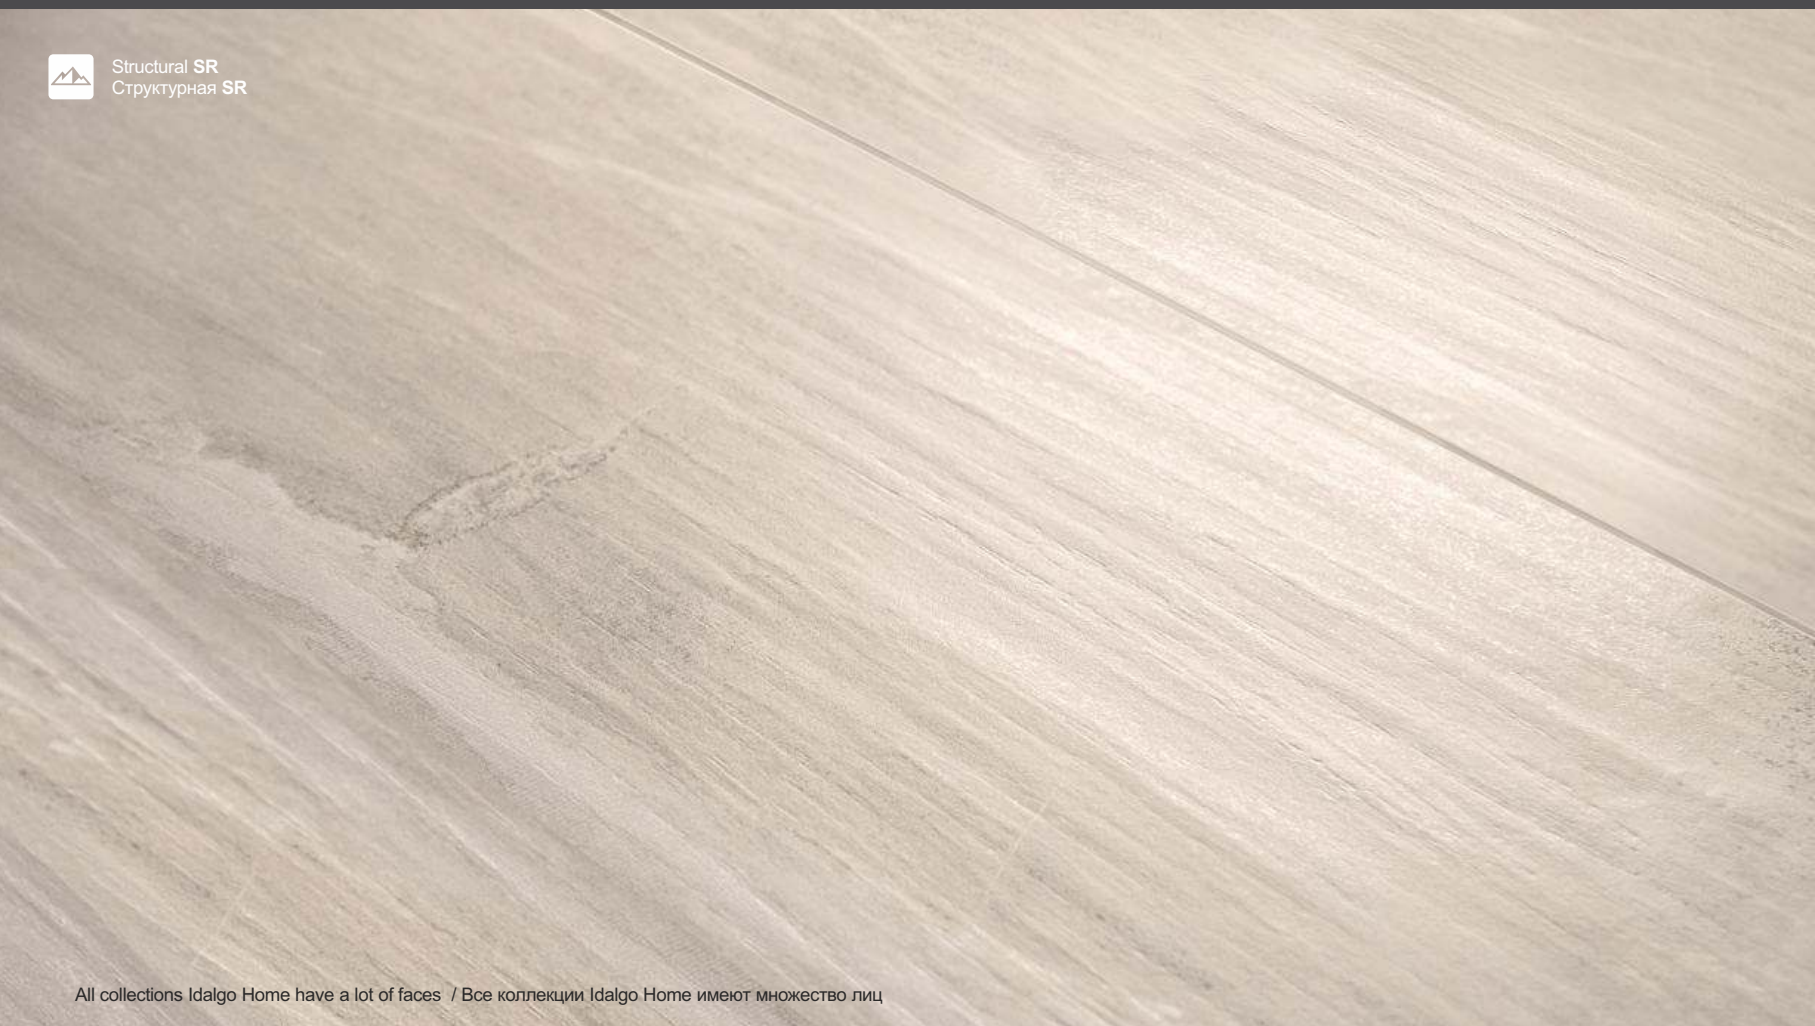

All collections Idalgo Home have a lot of faces / Все коллекции Idalgo Home имеют множество лиц