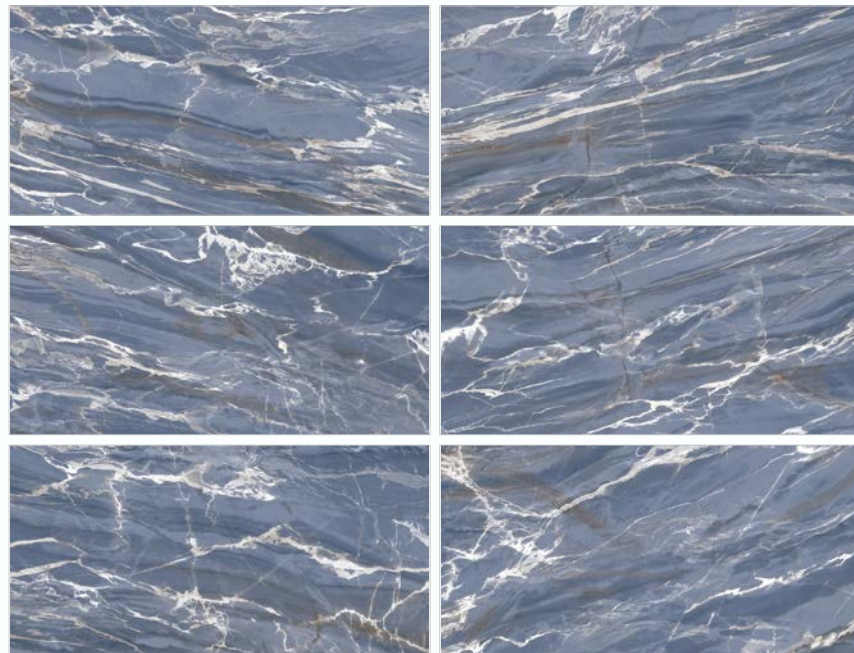

Marble Sea 60120GP42MAB13/L
Керамогранит 600×1200×8 мм

мм размер	мм толщина	шт. в упаковке	м² в упаковке	м² 1 плитки	кг 1 кор. (брутто)	кор. на поддоне	м² на поддоне	кг на поддоне (брутто)
600x1200	8	2	1,44	0,72	27,879	33	47,52	920