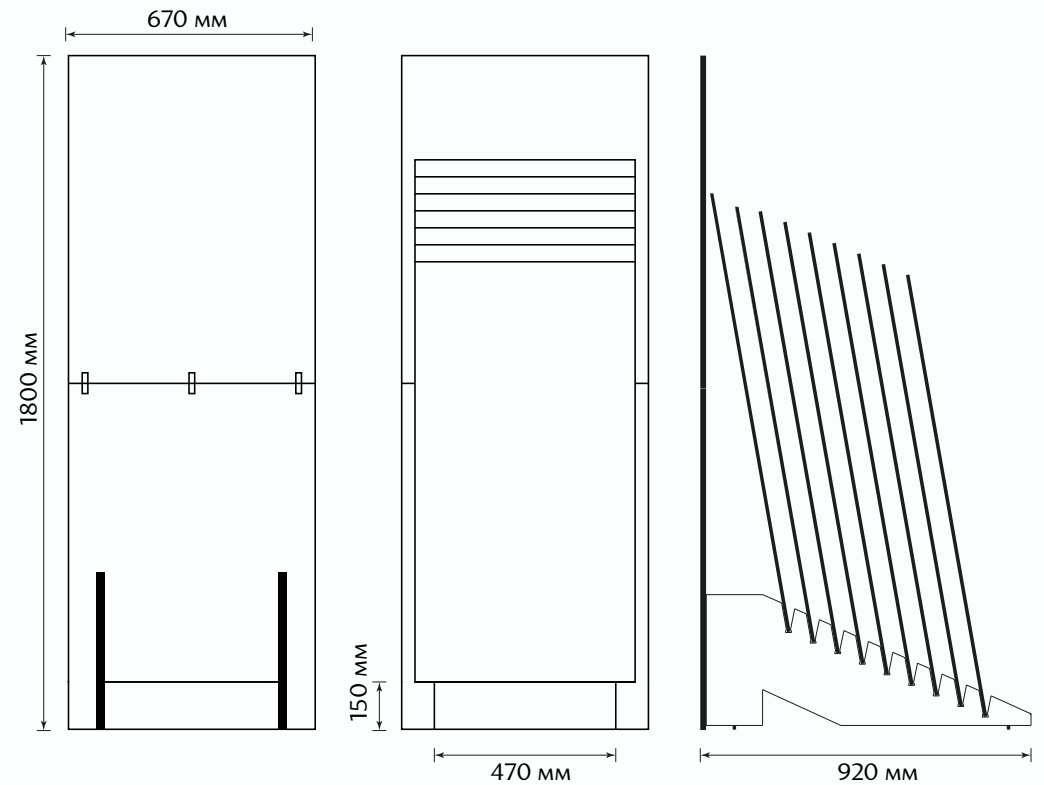

Steel Gold BWOSST09  
 Бордюрь 12×1200×8 мм

Steel Max Platinum BWOSSM66  
 Бордюрь 20×1200×8 мм

Steel Max Gold BWOSSM09  
 Бордюрь 20×1200×8 мм

мм размер	мм толщина	шт. в упаковке	м <sup>2</sup> в упаковке	кг 1 кор. (брутто)	кор. на поддоне	шт. на поддоне	кг на поддоне (брутто)
12x1200	8	50	-	7,34	135	6750	990,9

## Стенд «Кулла» из ЛДСП

Количество экспозиций плитки: 9 шт.

Размер плитки: 600x1200 мм

Тип стенда: Кулла

Габариты: 670x920x1800 мм

Габариты 1 стенда в упаковке без плиток: 970x720x70 мм

Вес упаковки: 24 кг