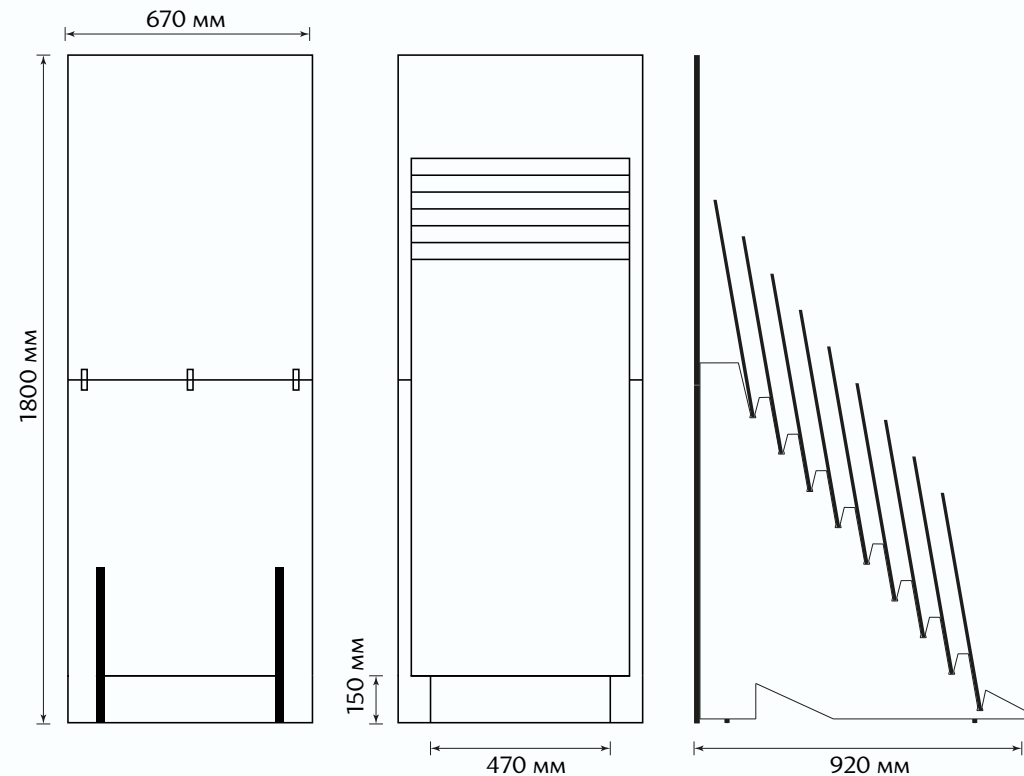

## Стенд «Кулла» из ЛДСП

Количество экспозиций плитки: 9 шт.

Размер плитки: 600x1200 мм

Тип стенда: Кулла

Габариты: 670x920x1800 мм

Габариты 1 стенда в упаковке без плиток: 970x720x70 мм

Вес упаковки: 24 кг

## Этикетка для керамогранита

Этикетка наклеивается в правый верхний угол соответствующего керамогранита на расстоянии от края 10 мм.

Номер куллы

Номер плитки  
в размещении  
на стенде

## Стенд «Кулла» из ЛДСП

Количество экспозиций плитки: 9 шт.

Размер плитки: 600x600 мм

Тип стенда: Кулла

Габариты: 670x920x1800 мм

Габариты 1 стенда в упаковке без плиток: 970x720x70 мм

Вес упаковки: 24 кг