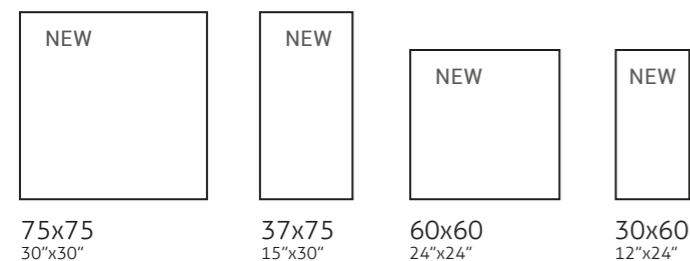

ICONIC

White Body Tile
 CONCEPT DECOR

Wall Tiles: Iconic Concept Avorio 30x90 cm

Minimalist reliefs that maintain a visual identity that is strong and authentic, giving our space a more personal touch.

Relieves minimalistas que mantienen una identidad visual fuerte y auténtica y permiten dar un toque más personal a nuestro espacio.

Des reliefs minimalistes qui conservent une identité visuelle forte et authentique et donnent une touche plus personnelle à notre espace.

Minimalistische Reliefs, die eine starke und authentische visuelle Identität bewahren und dem Raum eine persönlichere Note verleihen.

ICONIC PORCELAIN

TECHNICAL CHARACTERISTICS

SIZES

FINISHES

CLASE 2 / R10 / A+B CLASE 3 / R11 / A+B+C

SHADE VARIATION

75X75: 16 PATTERNS
37 X75: 32 PATTERNS
60X60: 18 PATTERNS
30X60: 36 PATTERNS

COLOURS