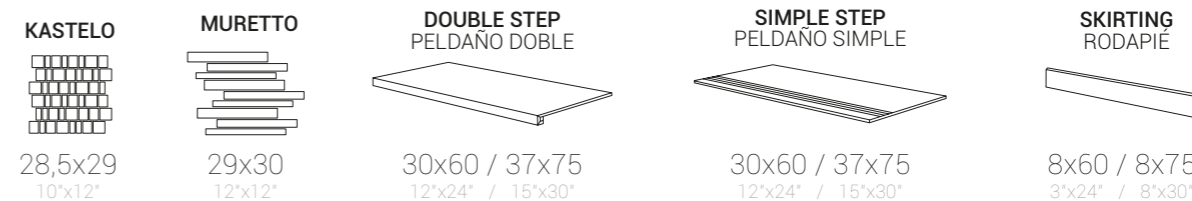

MOSAICS & ACCESSORIES

	KASTELO	MURETTO	DOUBLE STEP PELDAÑO DOBLE		SIMPLE STEP PELDAÑO SIMPLE			SKIRTING RODAPIÉ		
	28,5x29 10"x12"	29x30 10"x12"	30x60 12"x24"	37x75 15"x30"	30x60 12"x24"	37x75 15"x30"	8x60 3"x24"	8x75 3"x30"		
	NAT.	NAT.	NAT.	ANTI.	NAT.	ANTI.		NAT.		
AVORIO	P0000797 D500	P0000800 D415	P0001035 D650	P0000665 D690	P0000675 D690	P0001034 D500	P0000664 D560	P0000674 D560	P0001033 D280	P0000663 D290
GREY	P0000798 D500	P0000801 D415	P0001032 D650	P0000668 D690	P0000673 D690	P0001031 D500	P0000667 D560	P0000672 D560	P0001030 D280	P0000666 D290
ÓXIDO	P0000799 D500	P0000802 D415	P0001029 D650	P0000671 D690	P0000677 D690	P0001028 D500	P0000670 D560	P0000676 D560	P0001027 D280	P0000669 D290

PACKING LIST

CAJA / BOX	KASTELO	MURETTO	DOUBLE STEP	DOUBLE STEP	SIMPLE STEP	SIMPLE STEP	SKIRTING	SKIRTING
pcs	9	7	2	2	6	4	10	10
m²	0,74	0,61	0,36	0,56	1,08	1,11	0,48	0,60
kg	16,2	11,55	7,44	12,50	22,32	24,24	11,50	12,90
PALLET								
cj	Please ask for information	Please ask for information	Please ask for information	Please ask for information	Please ask for information	Please ask for information	Please ask for information	Please ask for information
m²								
kg								

* Please ask for information / Consulte Información