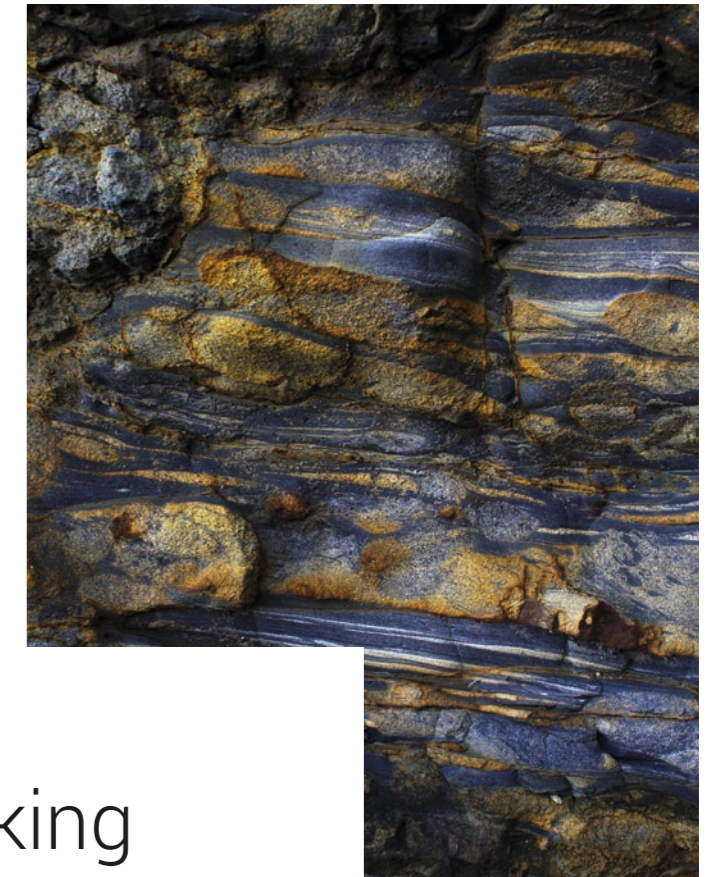

ICONIC

A heterogeneous appearance and striking magnetism is what defines Metropol's Iconic collection. Its approach uses colour with a splash of gold and copper, which accurately embodies the colour of rust, brings an air of modernity to the material that is perfect for both contemporary environments and traditional spaces.

Una apariencia heterogénea y de sorprendente magnetismo es lo que define a la colección Iconic de Metropol. Su propuesta de color salpicada por zonas doradas y cobrizas, que plasman con exactitud el color del óxido, aporta un aire de modernidad al material que es perfecto tanto para ambientes de vanguardia como para espacios tradicionales.

Une apparence hétérogène et un magnétisme surprenant définissent la collection Iconic de Metropol. Sa proposition de couleur saupoudrée de zones dorées et cuivrées, qui reproduisent fidèlement la couleur de la rouille, apporte une touche de modernité à la matière, elle est tout aussi idéale pour une ambiance avant-gardiste que pour des espaces traditionnels.

Ein heterogenes Erscheinungsbild und ein überraschender Magnetismus prägen die Serie Iconic von Metropol. Sein Farbvorschlag mit goldenen und kupfernen Flächen, die die Oxidfarbe exakt widerspiegeln, verleiht dem Material einen Hauch von Modernität, der sowohl für avantgardistische Umgebungen als auch für traditionelle Räume perfekt ist.