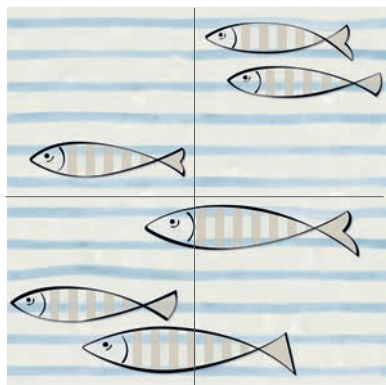

Rúbrica

20x20 cm 7.9x7.9 inches 

Berta Blanco-M
G.272

Berta Beige-M
G.272

Berta Rosa-M
G.272

Berta Celeste-M
G.272

Berta Gris-M
G.272

Berta Basalto-M
G.273

Picos Blanco-M
G.281

Picos Beige-M
G.281

Picos Rosa-M
G.281

Picos Celeste-M
G.281

Picos Gris-M
G.281

Picos Basalto-M
G.281

Martina-M
G.273

Julia-M
G.273

Angela-M
G.273

Alejandra-M
G.273

Daniela-M
G.273

(2) Mateo-M
G.273

(1) Saul-M
G.273

(1) Enzo-M
G.273

(1) Mauro-M
G.273

Olivia-M
G.273

Dario-M
G.273

(3) Aroa-M 4
G.36

(3) Aroa-M 4

(1) Este modelo está compuesto por diseños diferentes para combinar de modo alterno, se sirven en la misma caja.
This model has different designs that are combined alternately, coming in the same box.