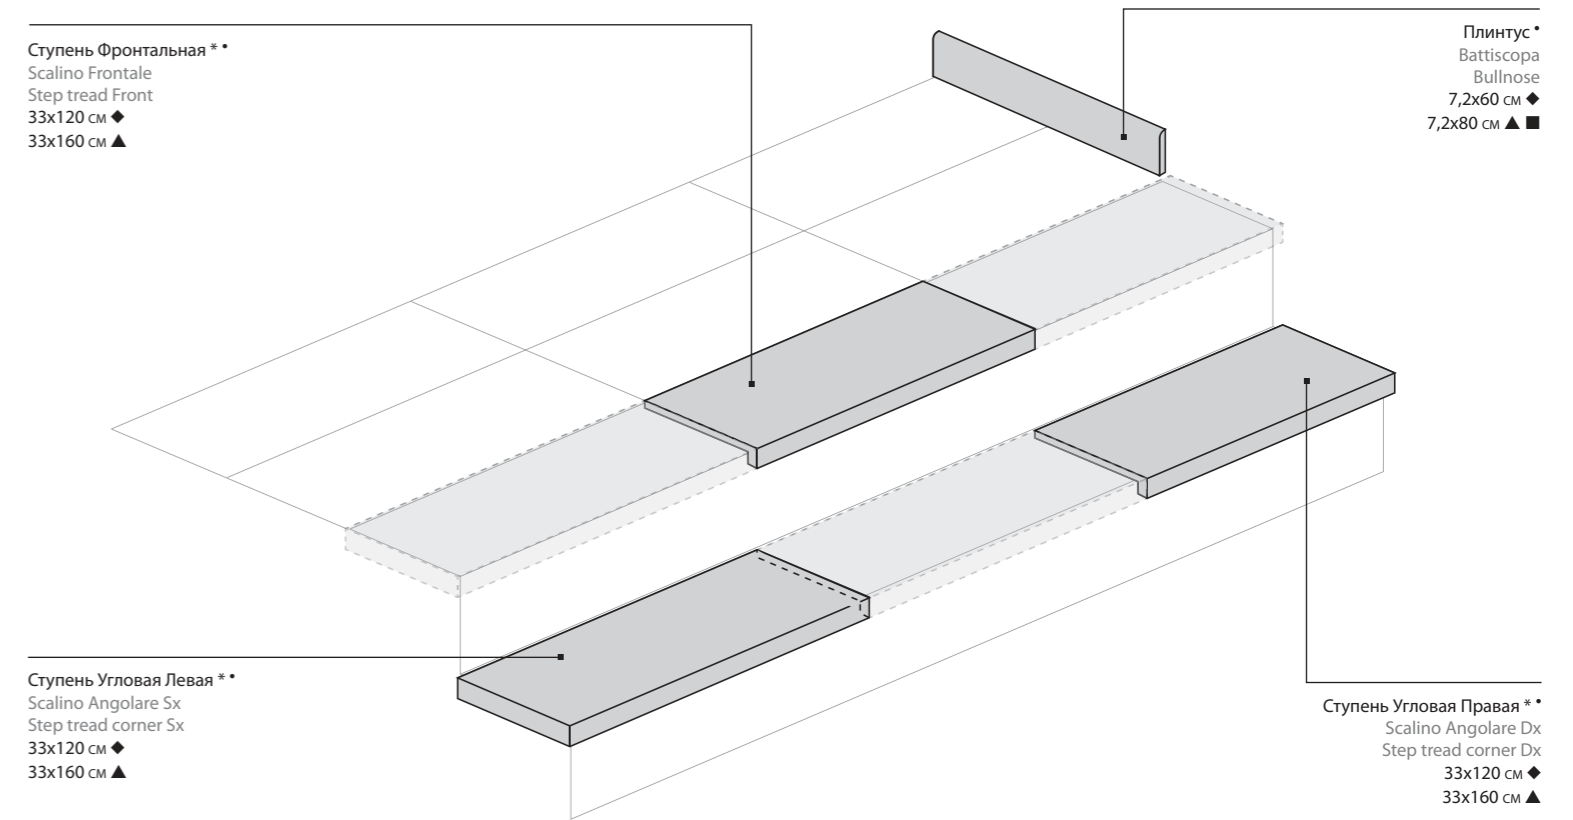

ГАММА ИЗДЕЛИЙ / GAMMA PRODOTTI / PRODUCT RANGE

	Бьянко Парадизо Bianco Paradiso	Гриджио Альпино Grigio Alpino	Неро Смеральдо Nero Smeraldo	Роверэ Rovere	Лариче Larice	Палиссандро Palissandro
 80x160 см 9 мм	▲ ■	▲ ■	▲ ■			
 20x160 см 9 мм	▲	▲	▲	▲	▲	▲
 60x120 см 9 мм	◆	◆	◆			
 60x60 см 20 мм x2		❖				

- ▲ Натуральный и Реттифицированный / Naturale e Rettificato / Matt and Rectified
- Патинированный и Реттифицированный / Cerato e Rettificato / Honed Satin and Rectified
- Люкс и Реттифицированный / Lux e Rettificato / Lux and Rectified
- ❖ Структурированный и Реттифицированный / Strutturato e Rettificato / Textured and Rectified

СПЕЦИАЛЬНЫЕ ИЗДЕЛИЯ / PEZZI SPECIALI / TRIM PIECES

* Производится под заказ / Prodotto su richiesta / Made on request
* Имеется во всех цветах / Disponibile in tutti i colori / Available in all colors

- ▲ Натуральный и Реттифицированный / Naturale e Rettificato / Matt and Rectified
- Патинированный и Реттифицированный / Cerato e Rettificato / Honed Satin and Rectified
- Люкс и Реттифицированный / Lux e Rettificato / Lux and Rectified